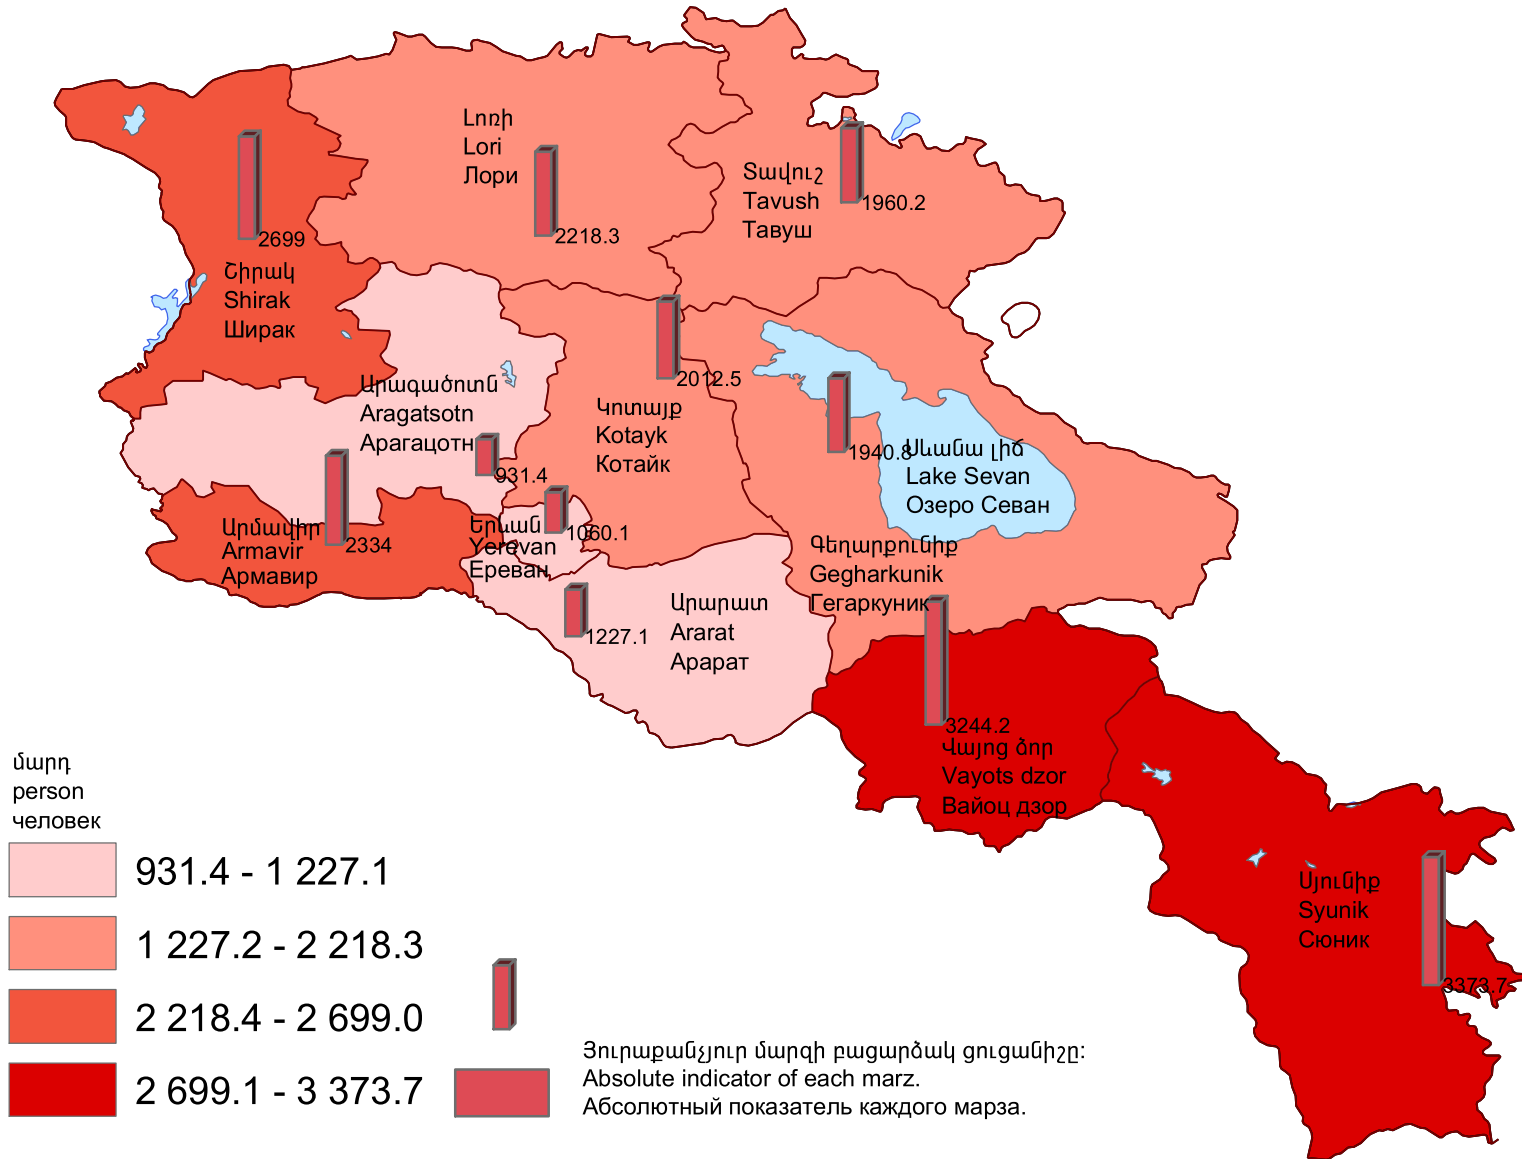

Հաճախումները գրադարան մարզի 1000 բնակչի հաշվով, 2013թ.
 Number of attendance to libraries per 1000 population of marz, 2013
 Число посещения в библиотеки на 1000 человек населения марза, 2013г.

Հանրապետության միջինը՝ 1 738.8 մարդ:
 RA average 1 738.8 persons.
 Среднее по республике 1 738.8 человек.