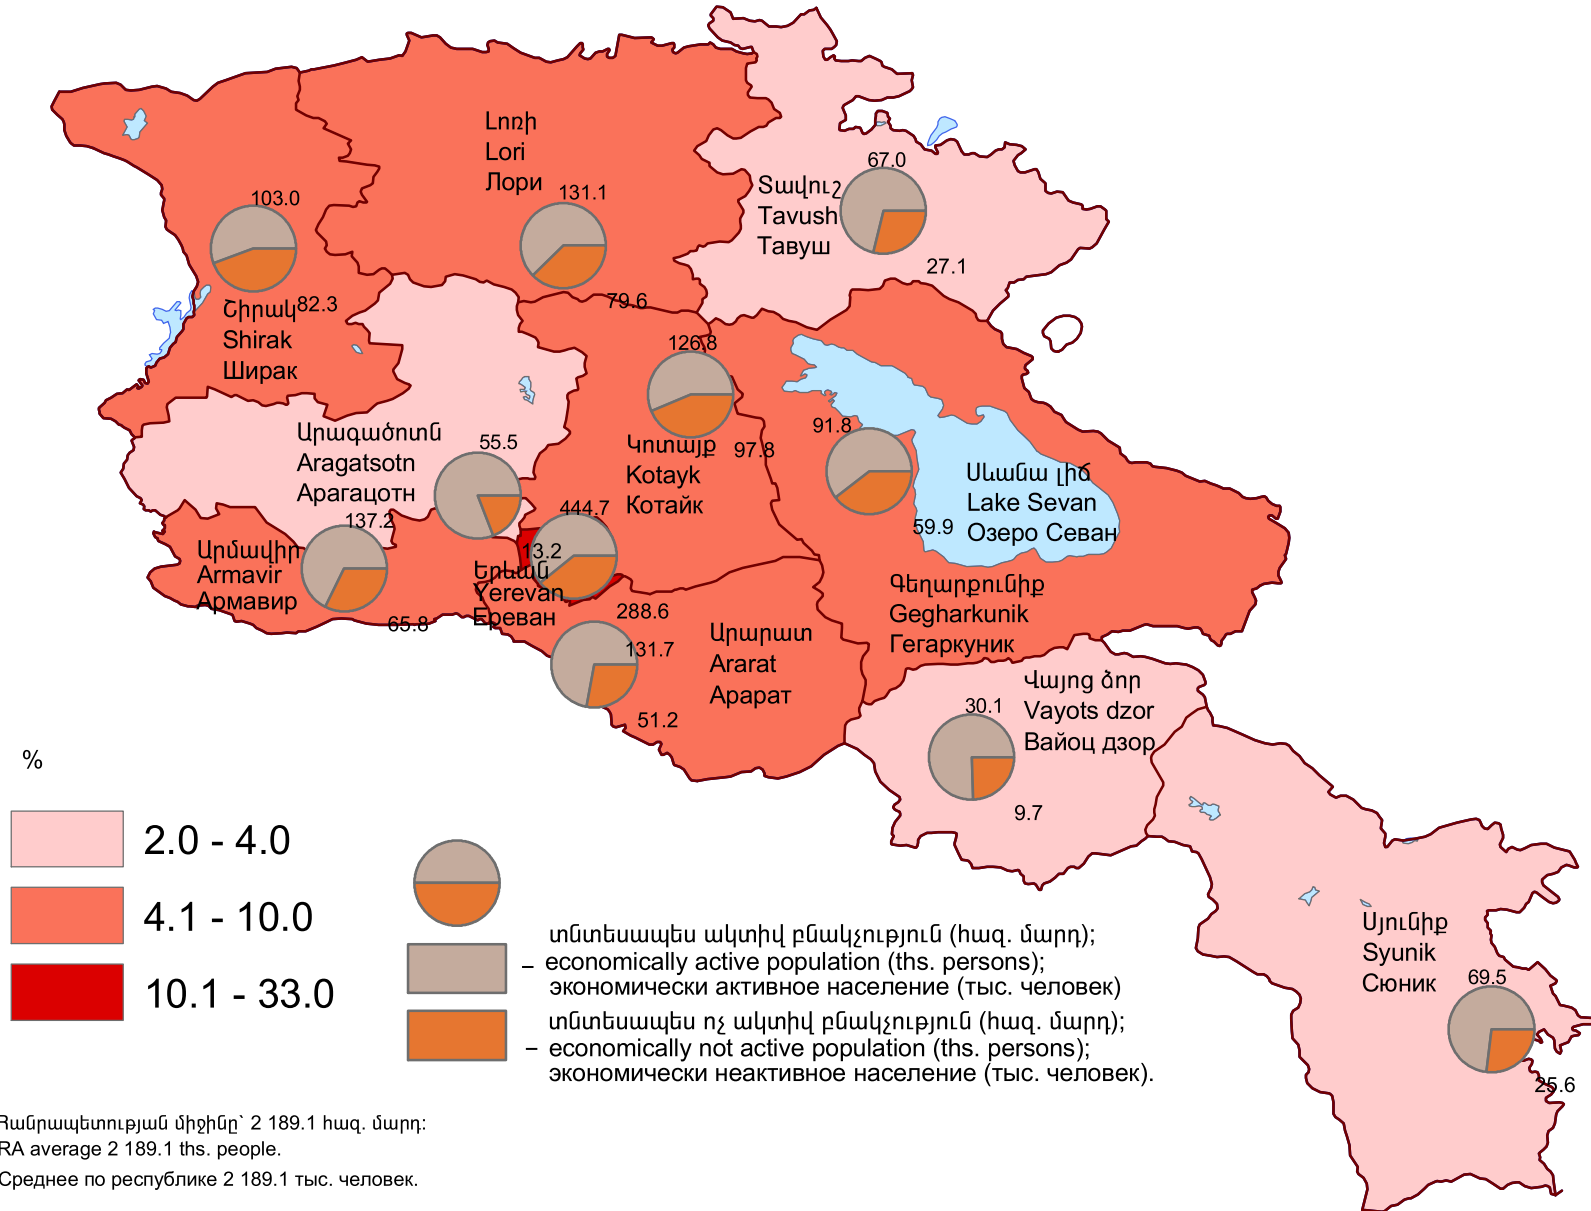

ՀՀ աշխատանքային ռեսուրսների կառուցվածքը (միջին տարեկան), 2013թ.
 Structure of labour resources of RA (average annual data), 2013
 Структура трудовых ресурсов РА (среднегодовые данные), 2013г.

Տվյալների աղբյուրը՝ Տնային տնտեսությունների կենսամակարդակի ամբողջացված հետազոտություն:
 Source of data is Household integrated living conditions survey.
 Источник данных- Интегрированное обследование уровня жизни домашних хозяйств.