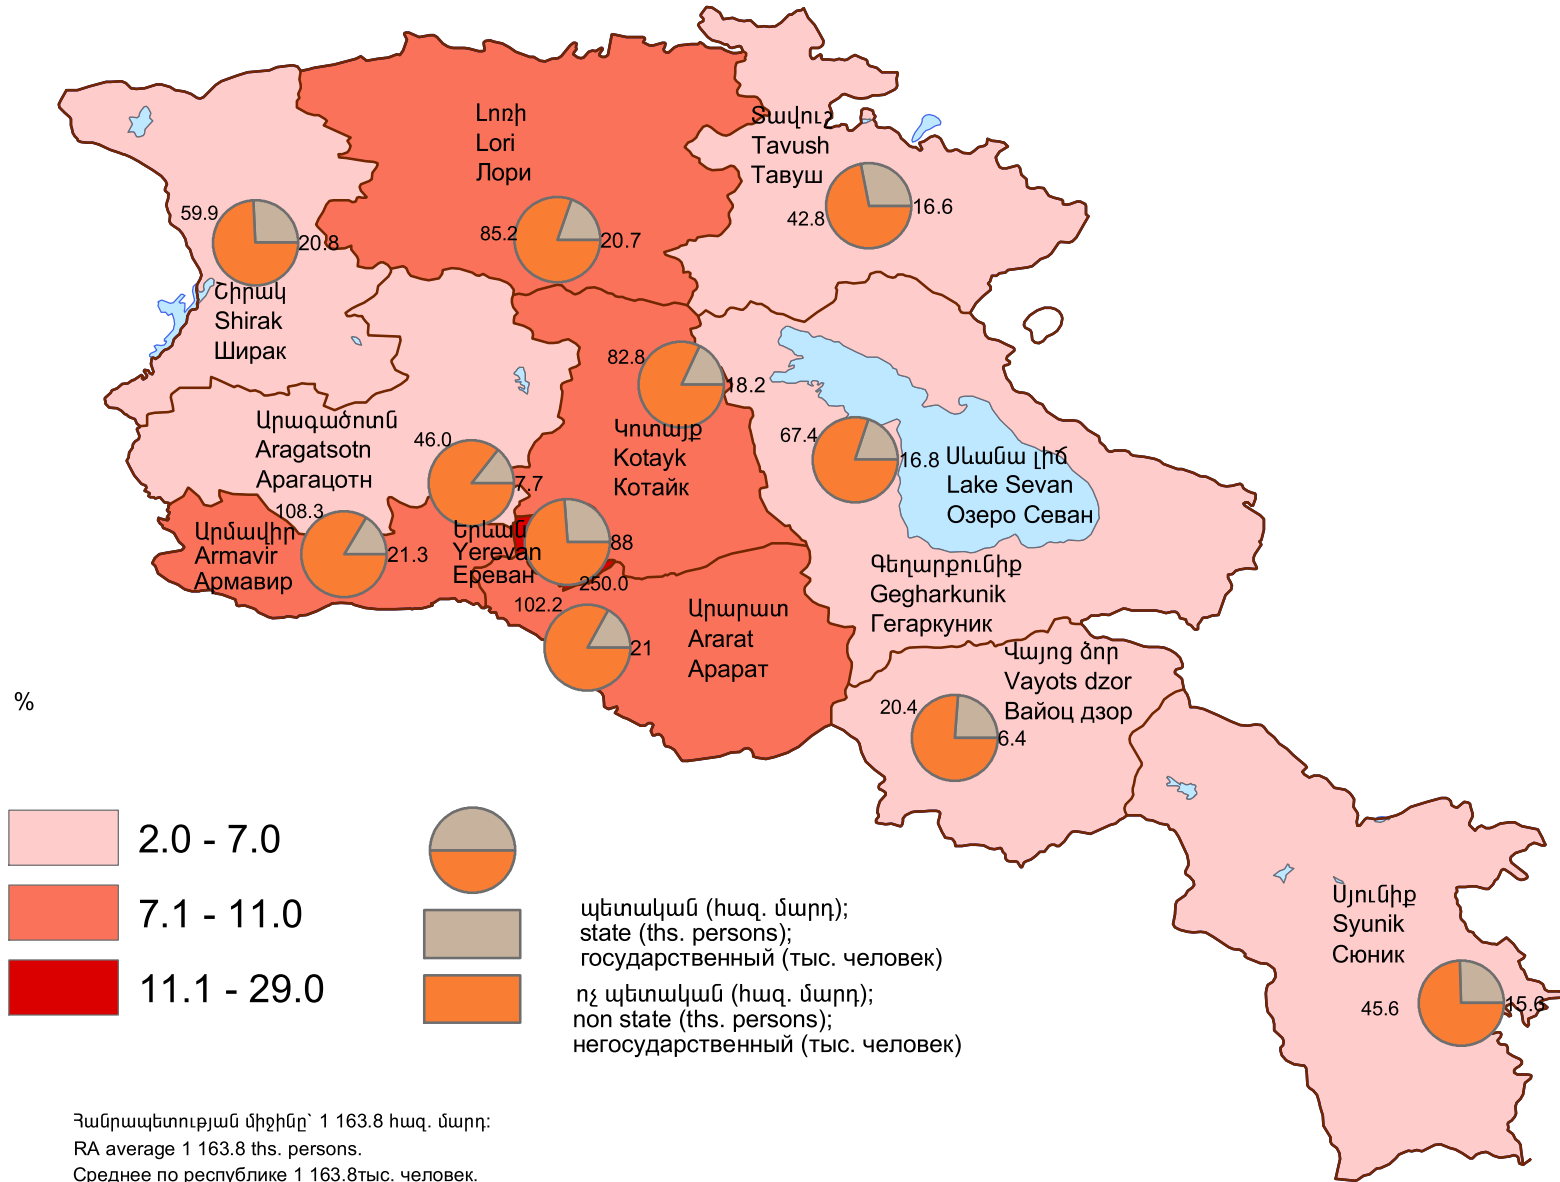

Ջրաղվածներն ըստ տնտեսության հատվածների (միջին տարեկան), 2013թ.
 Employed population by sectors of economy (average annual data), 2013
 Занятое населения по секторам экономики (среднегодовые данные), 2013г.

Տվյալների աղբյուրը` Տնային տնտեսությունների կենսամակարդակի ամբողջացված հետազոտություն:
 Source of data is Household integrated living conditions survey.
 Источник данных- Интегрированное обследование уровня жизни домашних хозяйств.