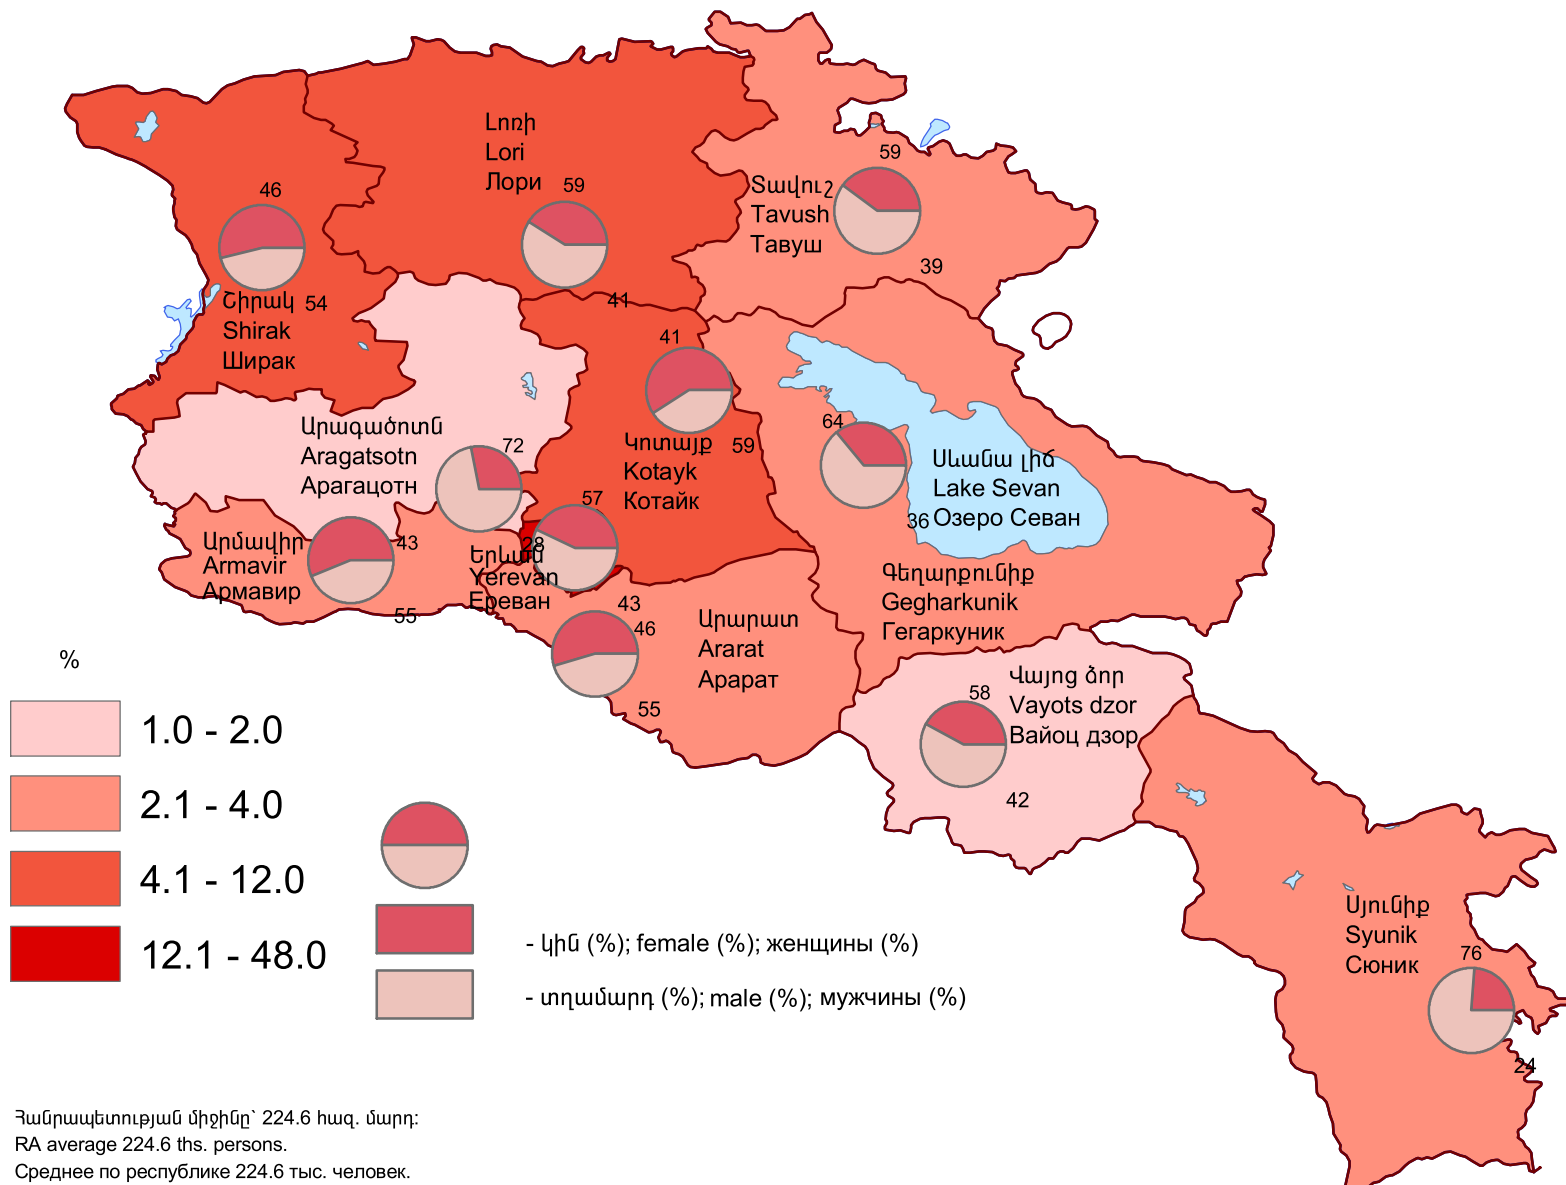

Գործազուրկների բաշխումն ըստ սեռի (միջին տարեկան), 2013թ.

Distribution of unemployed population by sex (average annual data), 2013

Распределение численности безработных по полу (среднегодовые данные), 2013г.

Հանրապետության միջինը՝ 224.6 հազ. մարդ:
 RA average 224.6 ths. persons.
 Среднее по республике 224.6 тыс. человек.

Տվյալների աղբյուրը՝ Տնային տնտեսությունների կենսամակարդակի ամբողջացված հետազոտություն:
 Source of data is Household integrated living conditions survey.

Источник данных- Интегрированное обследование уровня жизни домашних хозяйств.