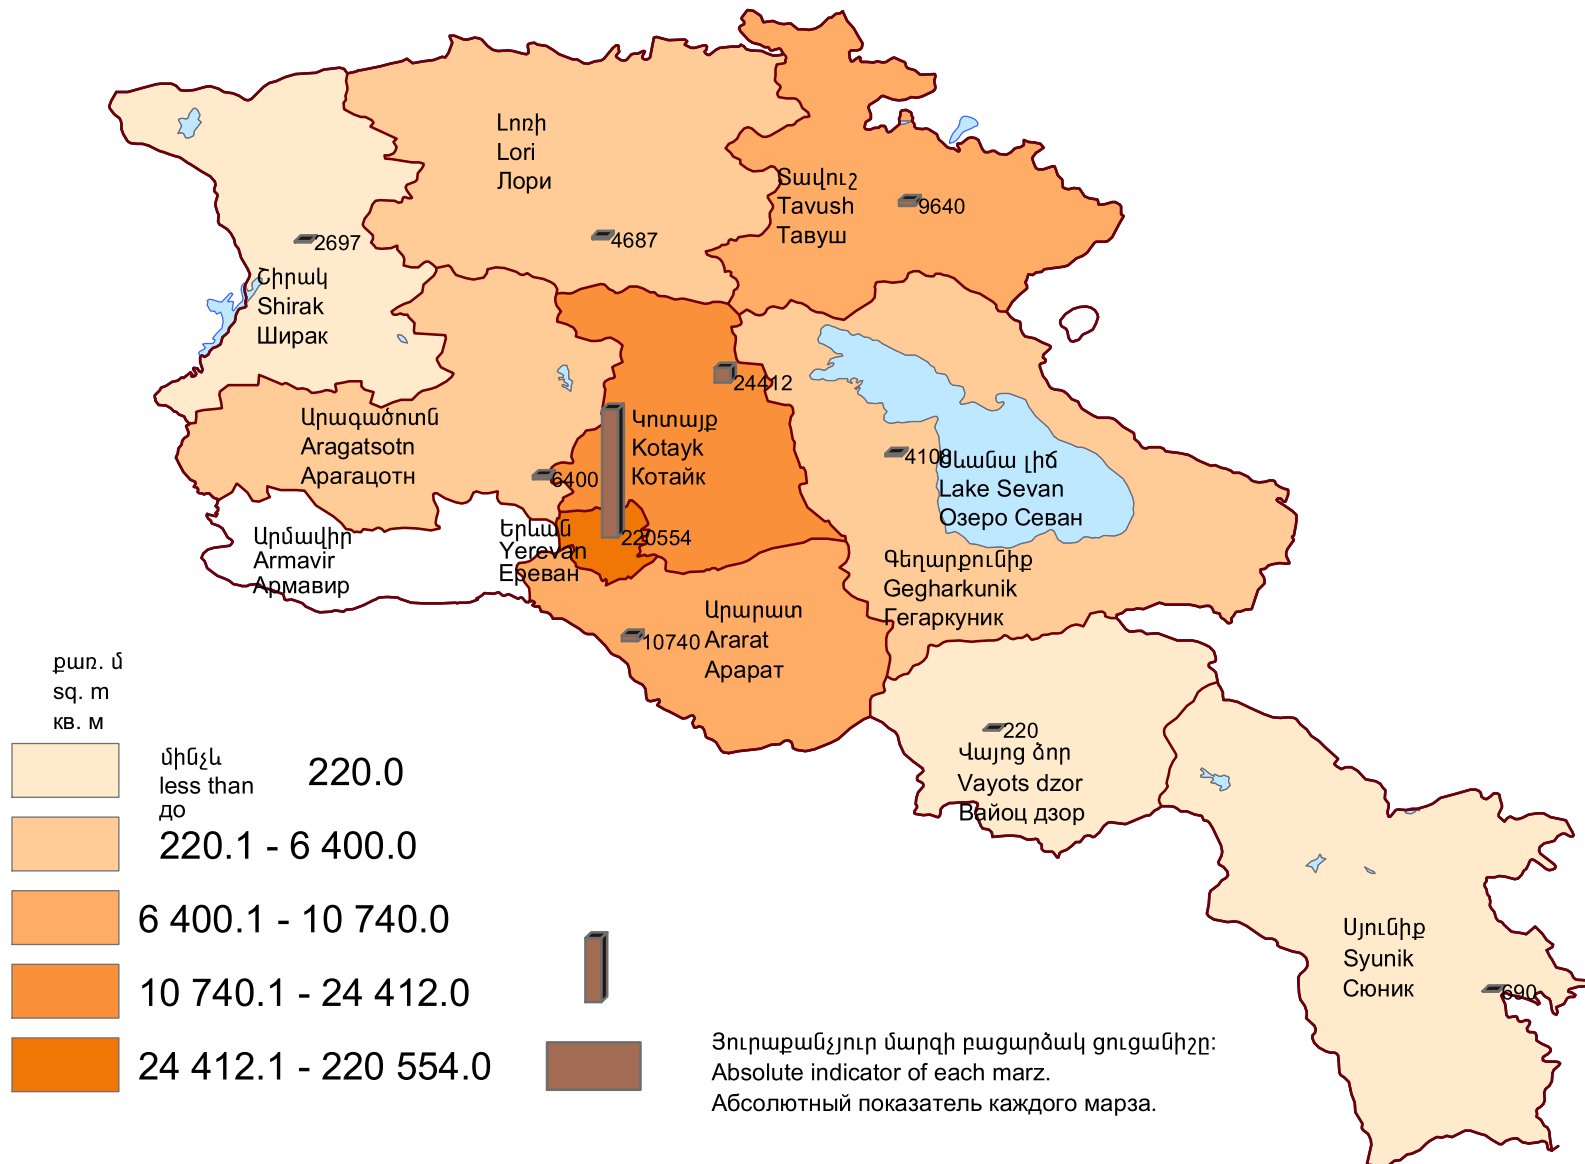

Շահագործման հանձնված բնակելի շենքեր, 2014թ.

Residential buildings put into operation, 2014

Жилые дома введенные в действие, 2014г.

Հայաստանի Հանրապետություն՝ 284 148 քառ. մ:

Republic of Armenia - 284 148 sq. m.

Республика Армении - 284 148 кв. м.