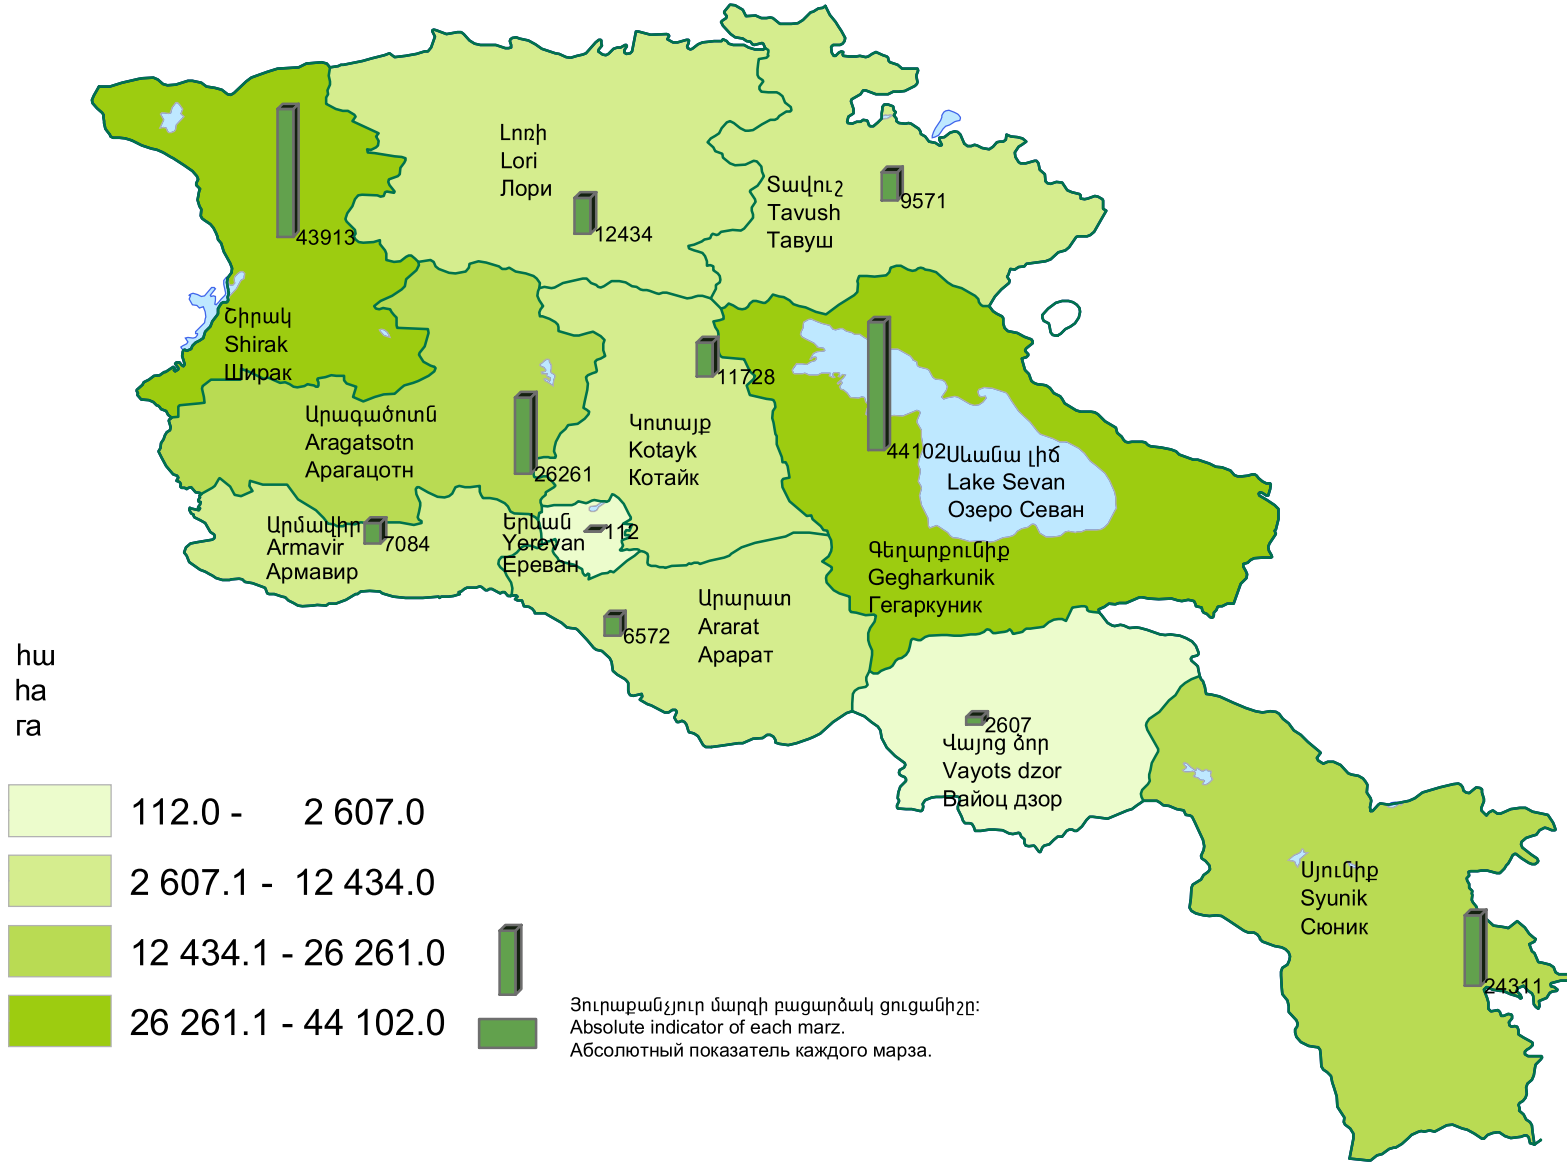

Հացահատիկային և հատիկաընդեղենային մշակարույսերի ցանքատարածությունները, 2014թ.

Sown areas under grain and leguminous crops, 2014

Посевные площади зерновых и зернобобовых культур, 2014г.

Հայաստանի Հանրապետություն՝ 188 695 հա:

Republic of Armenia - 188 695 ha.

Республика Армении - 188 695 га.