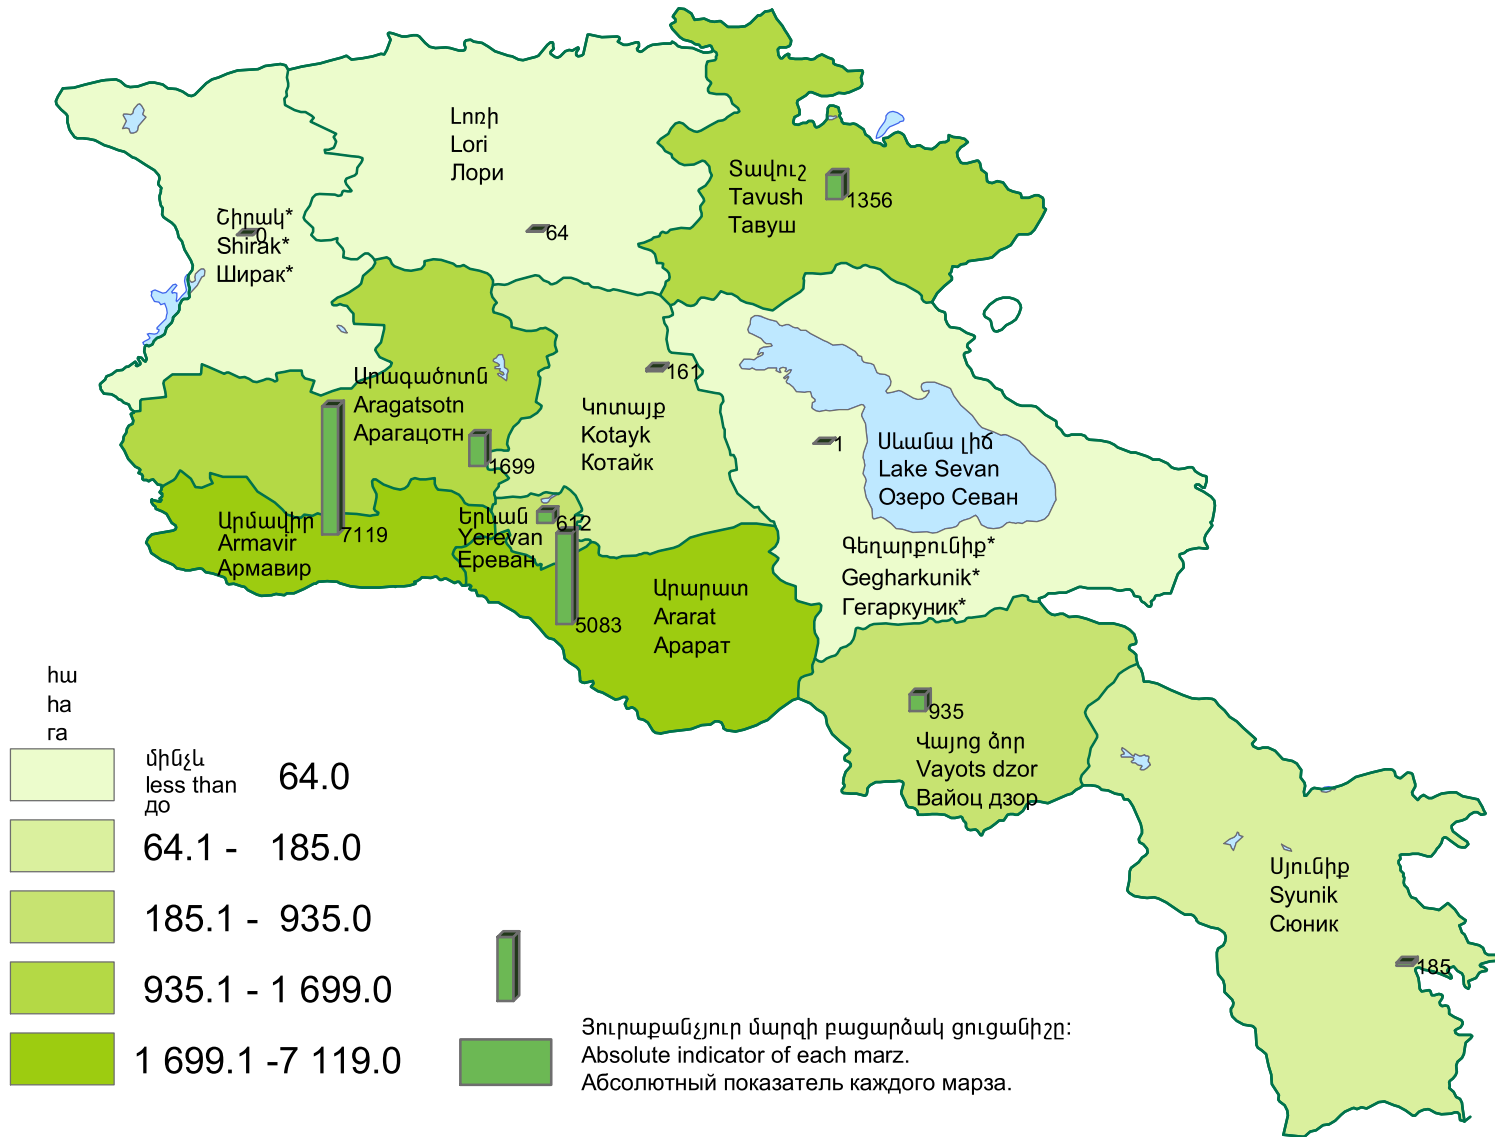

Խաղողի տնկարկների ցանքատարածությունները, 2014թ.  
 Sown areas under grape plantations, 2014  
 Посевные площади виноградных насаждений, 2014г.

Հայաստանի Հանրապետություն՝ 17 215հա:  
 Republic of Armenia - 17 215 ha.  
 Республика Армении - 17 215га.

\* Մարզերում երևույթը բացակայում է:  
 \* Phenomenon is not applicable in marzes.  
 \* В марзах явление отсутствует.