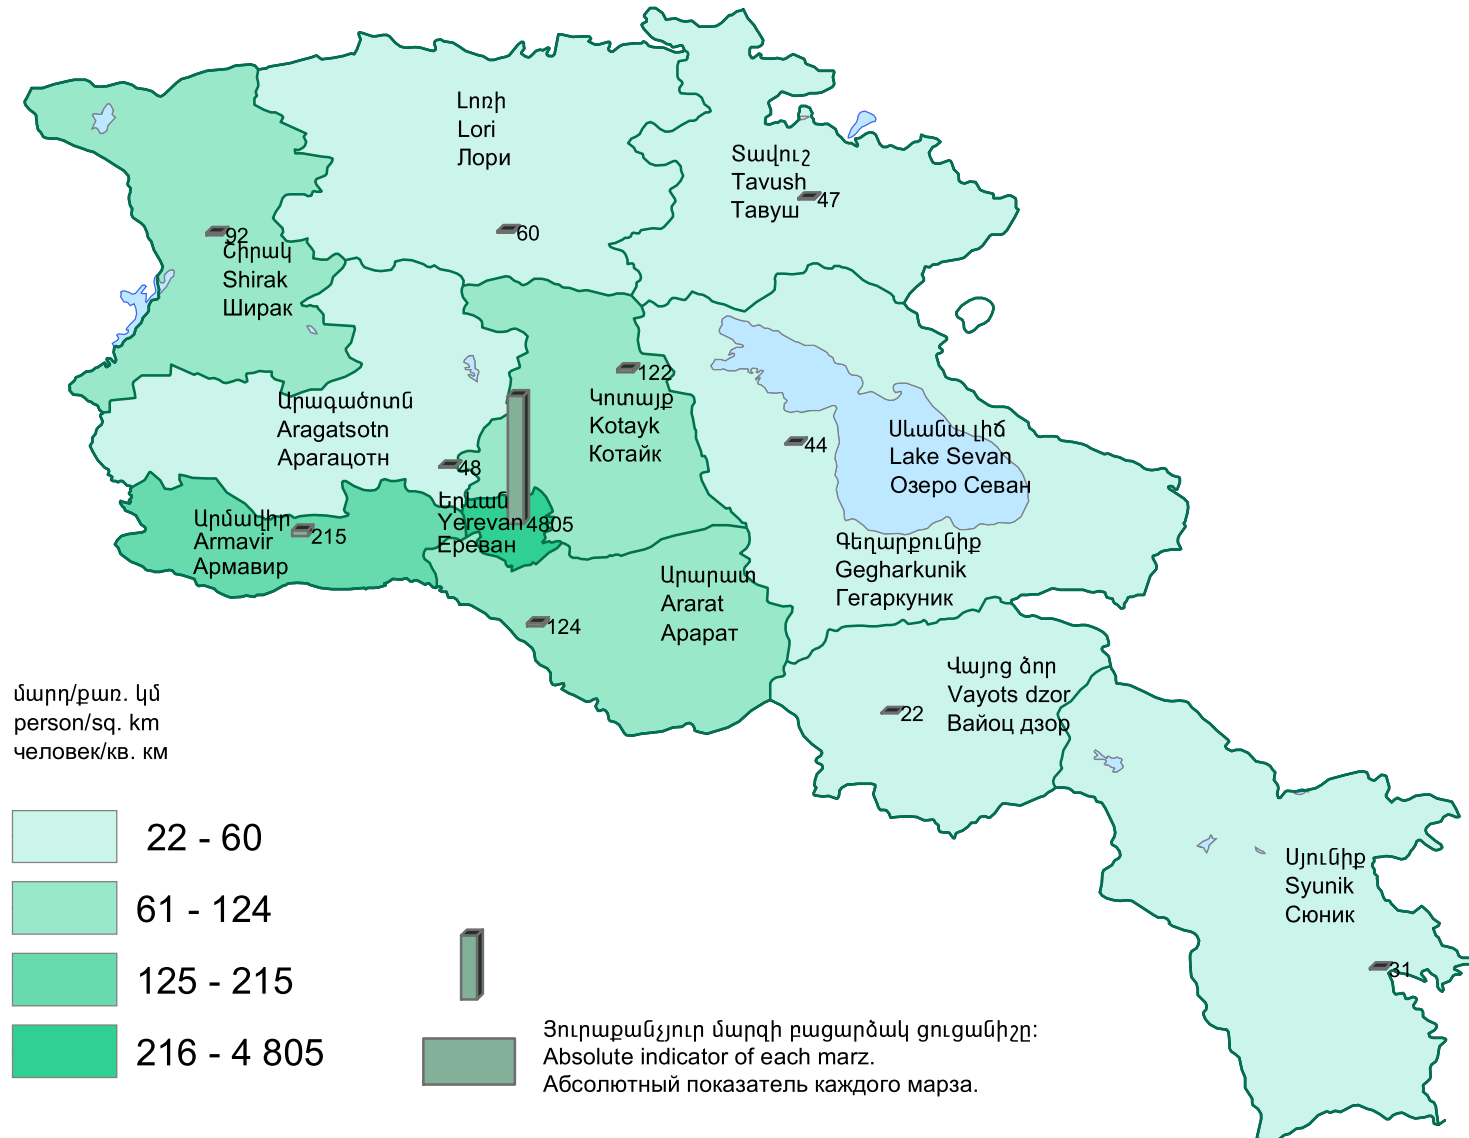

ՀՀ բնակչության խտությունը, 2015թ. տարեկզբին
 Population density of RA at the beginning of year, 2015
 Плотность населения РА, на начало года 2015

մարդ/քառ. կմ
 person/sq. km
 человек/кв. км

- 22 - 60
- 61 - 124
- 125 - 215
- 216 - 4 805

Յուրաքանչյուր մարզի բացարձակ ցուցանիշը:
 Absolute indicator of each marz.
 Абсолютный показатель каждого марза.

Հայաստանի Հանրապետություն՝ 101 մարդ/քառ. կմ:
 Republic of Armenia - 101 persons/sq. km.
 Республика Армении - 101 человек/кв. км.