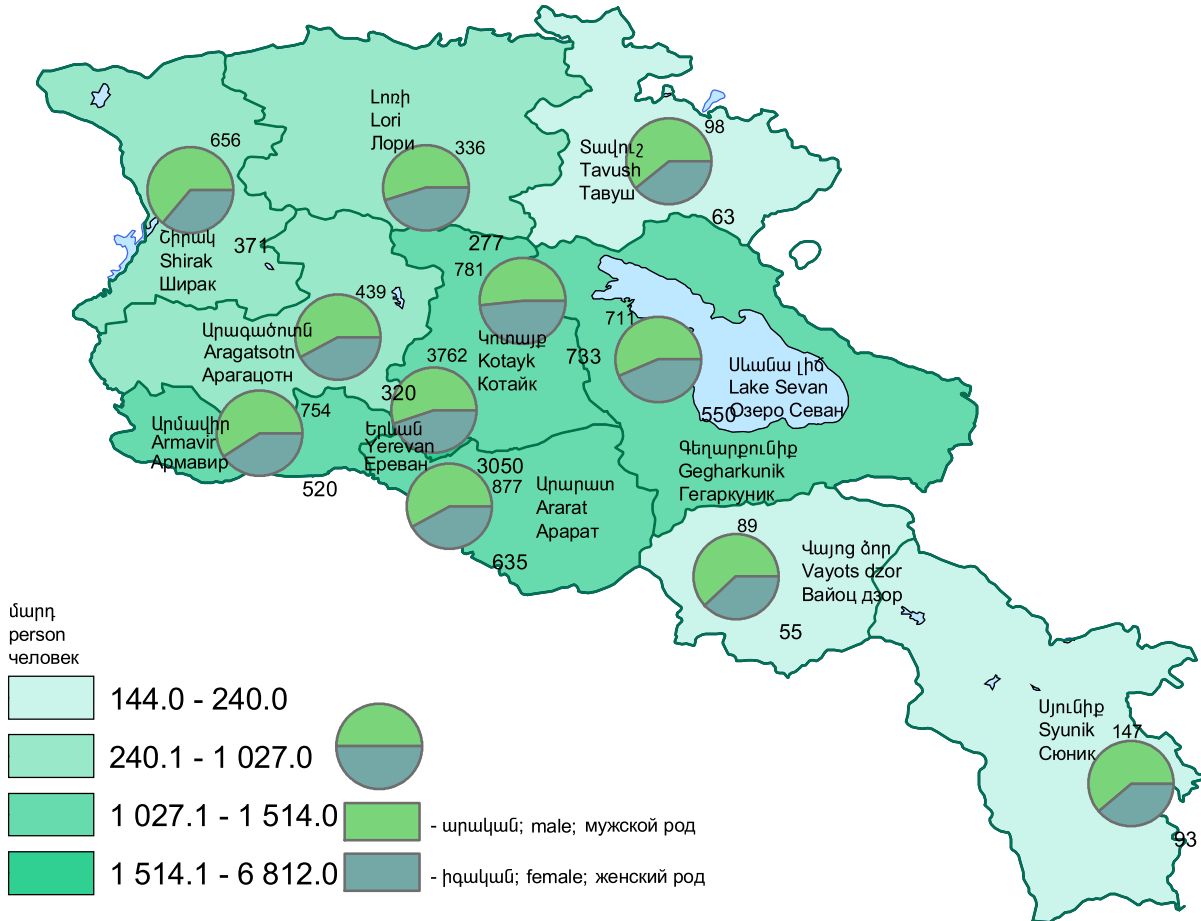

Բնակչության բնական հավելանքն ըստ սեռի, 2014թ.

Population natural growth by sex, 2014

Естественный прирост населения по полу, 2014г.

Բնական հավելանքը ԳՅ-ում՝ 15 317 մարդ:

RA natural growth 15 317 persons.

Естественный прирост в РА 15 317 человек.