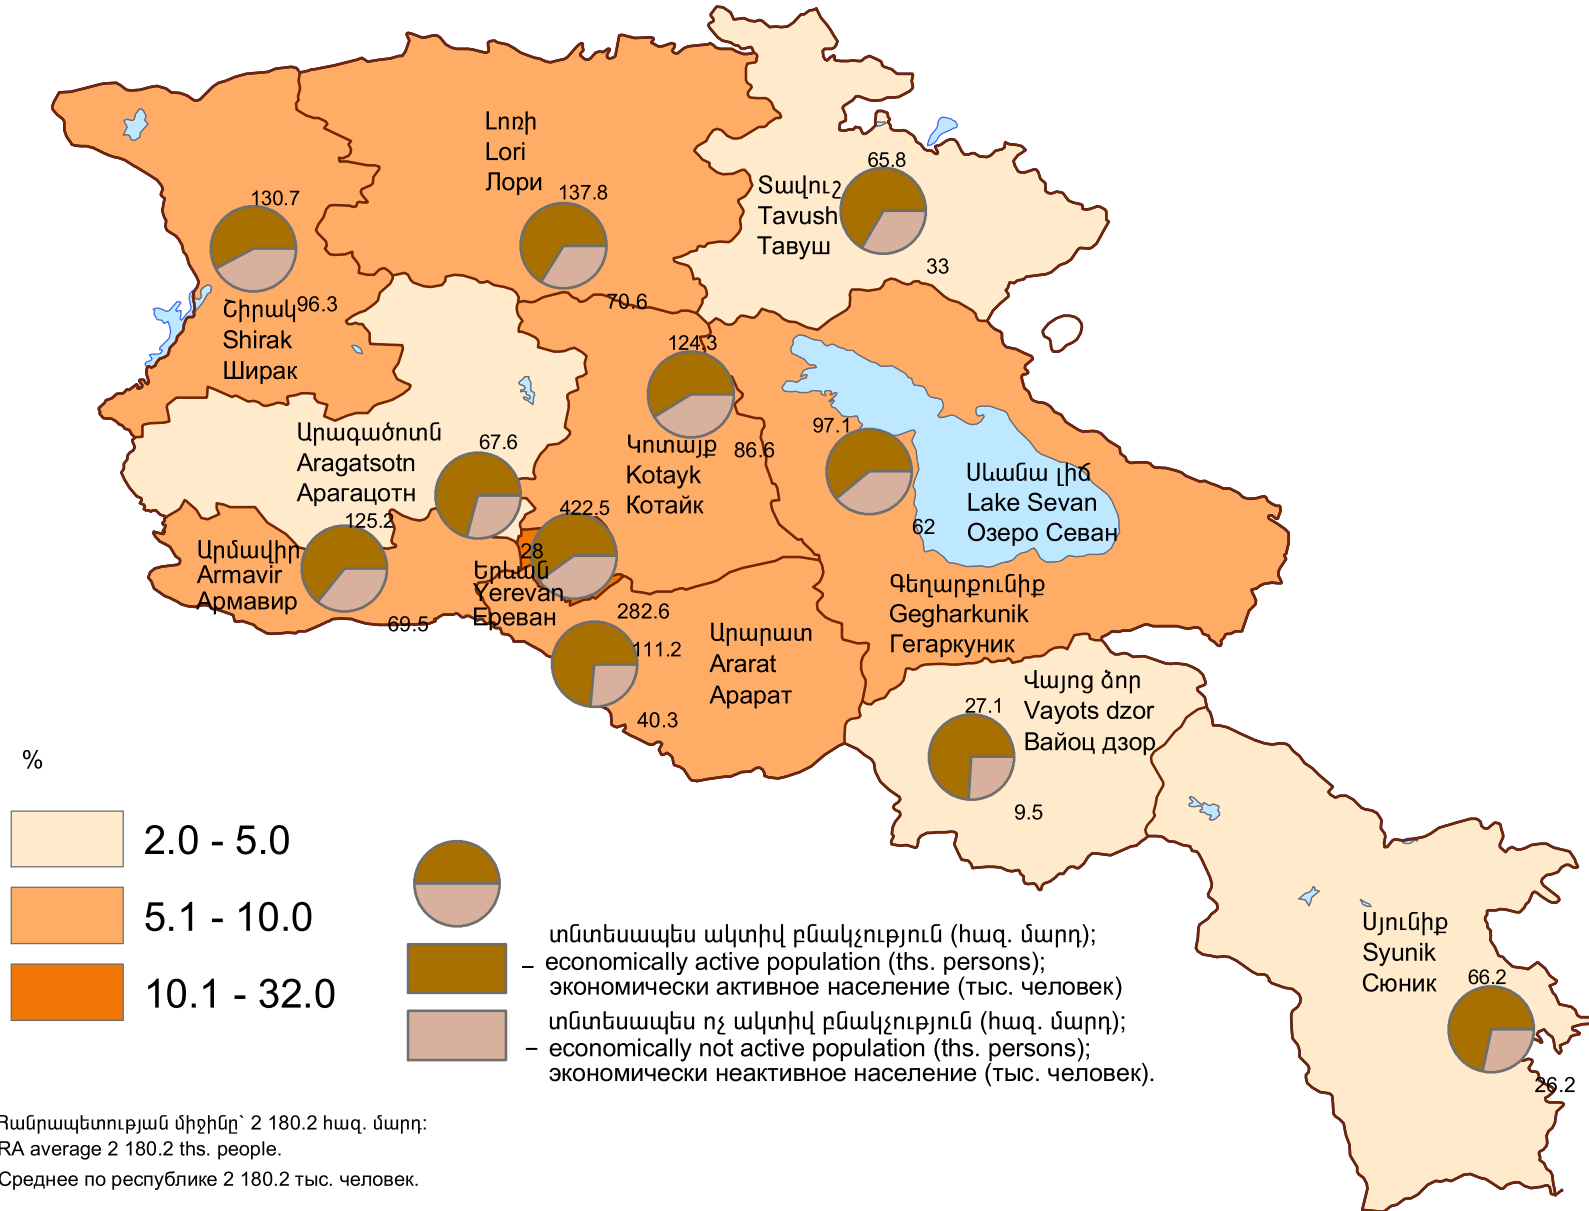

ՀՀ աշխատանքային ռեսուրսների կառուցվածքը (միջին տարեկան), 2013թ.
 Structure of labour resources of RA (average annual data), 2013
 Структура трудовых ресурсов РА (среднегодовые данные), 2013г.

Տվյալների աղբյուրը՝ Տնային տնտեսությունների կենսամակարդակի ամբողջացված հետազոտություն:
 Source of data is Household integrated living conditions survey.
 Источник данных- Интегрированное обследование уровня жизни домашних хозяйств.