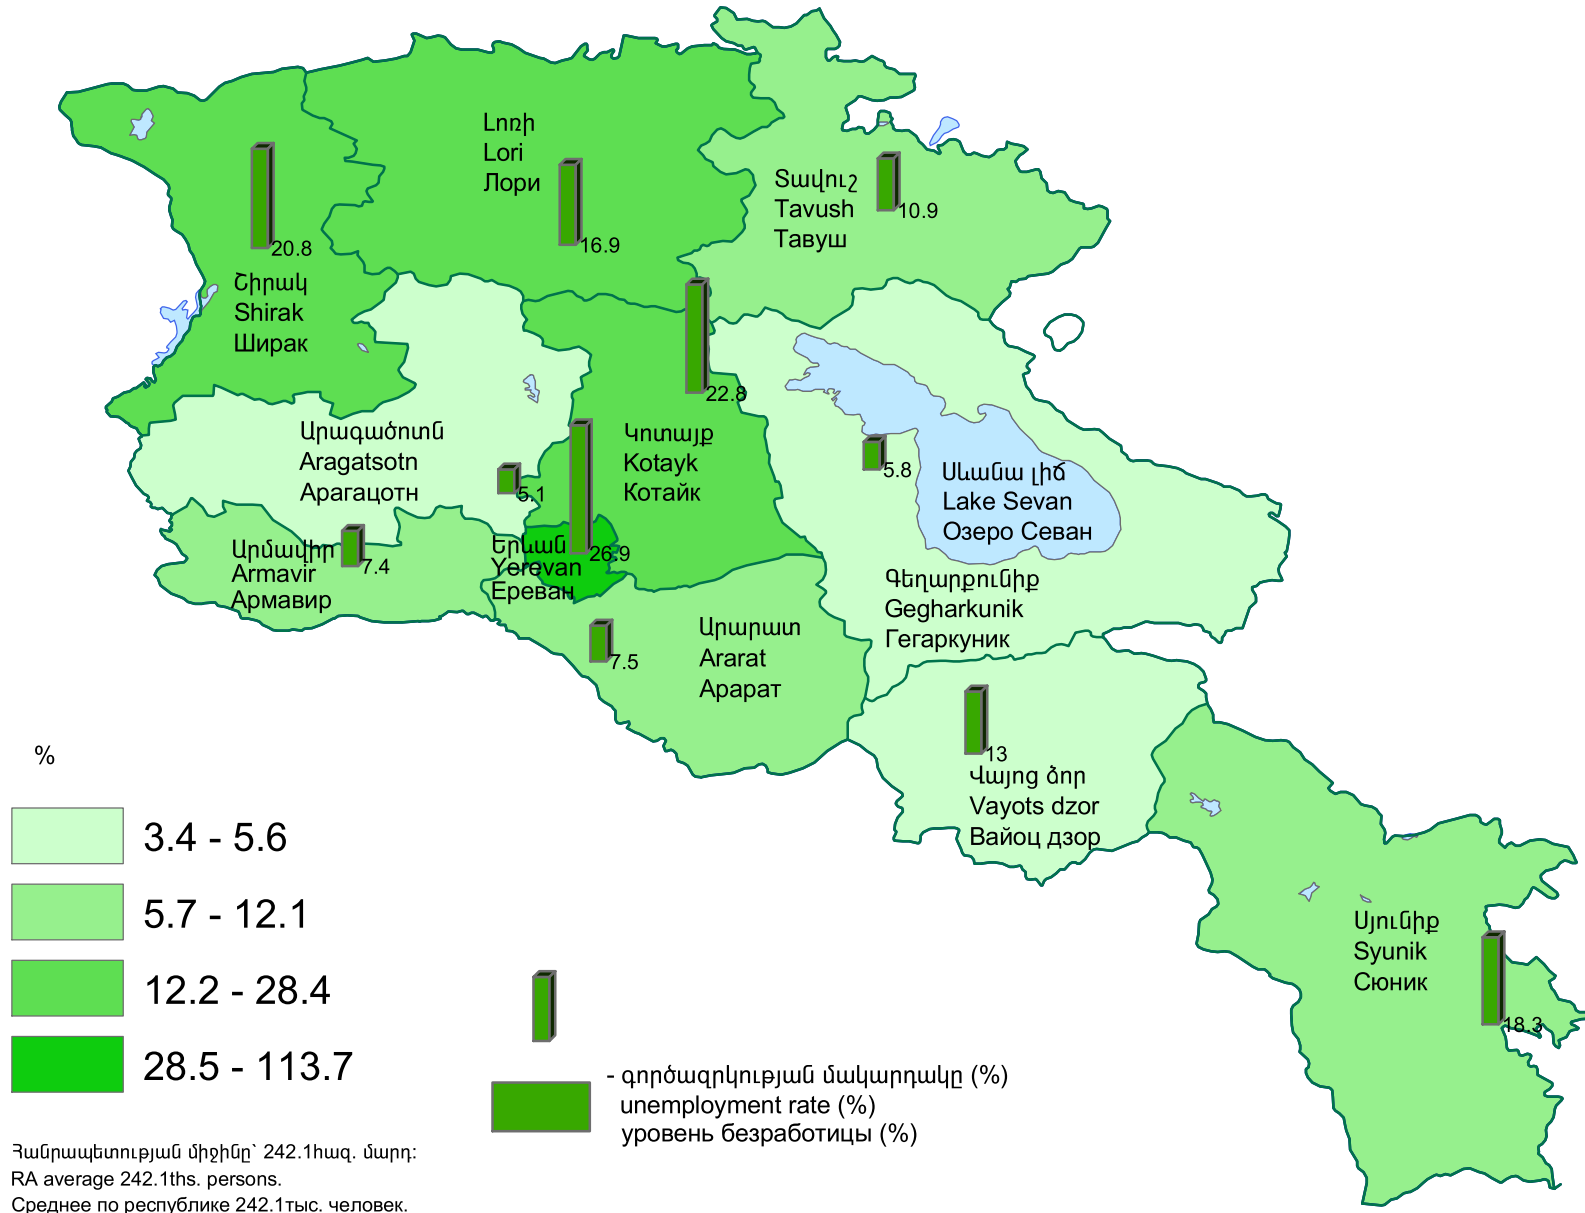

Գործազուրկները և գործազրկության մակարդակը (միջին տարեկան), 2014թ  
 Unemployed population and unemployment rate (average annual data), 2014  
 Безработные и уровень безработицы (среднегодовые данные), 2014г

Տվյալների աղբյուրը՝ Տնային տնտեսությունների կենսամակարդակի ամբողջացված հետազոտություն:  
 Source of data is Household integrated living conditions survey.  
 Источник данных- Интегрированное обследование уровня жизни домашних хозяйств.