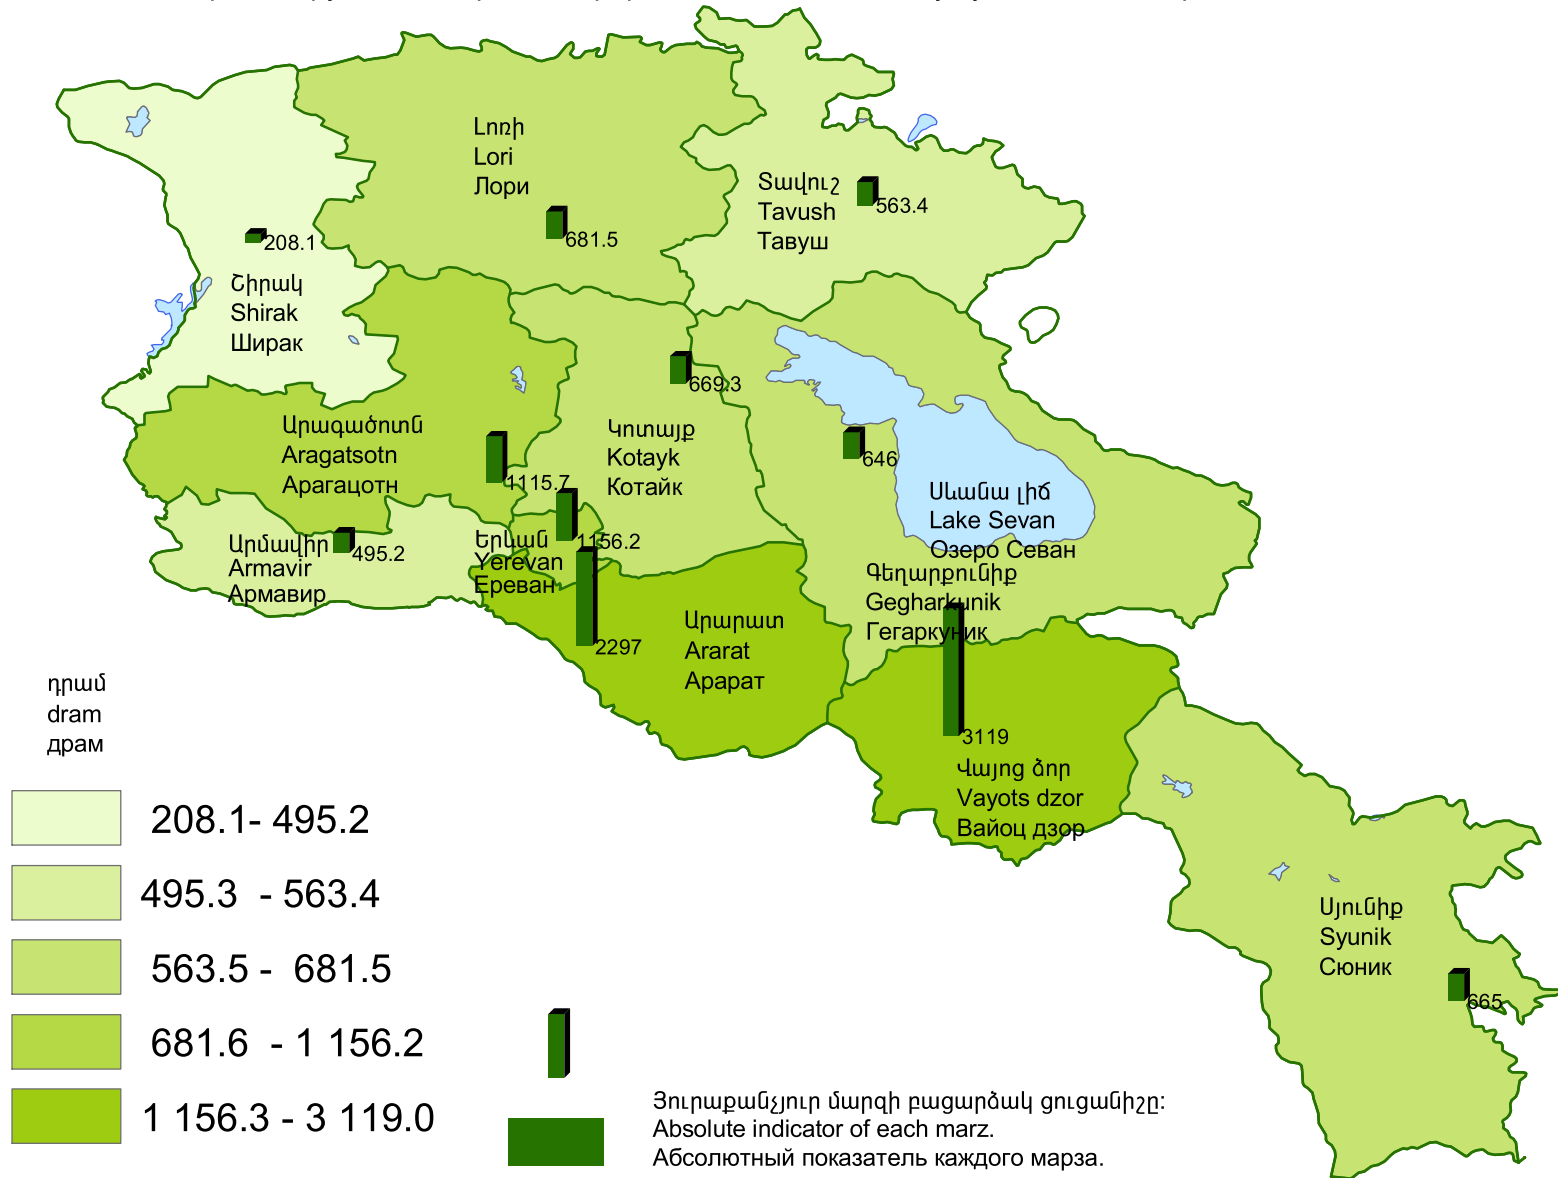

Բնապահպանական և բնօգտագործման վճարները մարզի մեկ բնակչի հաշվով, 2014թ.
 Payments for environment protection and environmental resources use per capita of marz, 2014
 Платежи по охране окружающей среды и природопользованию на душу населения марза, 2014г.

Հանրապետության միջինը՝ 985.4 դրամ:
 RA average 985.4 drams.
 Среднее по республике 985.4 драмов.