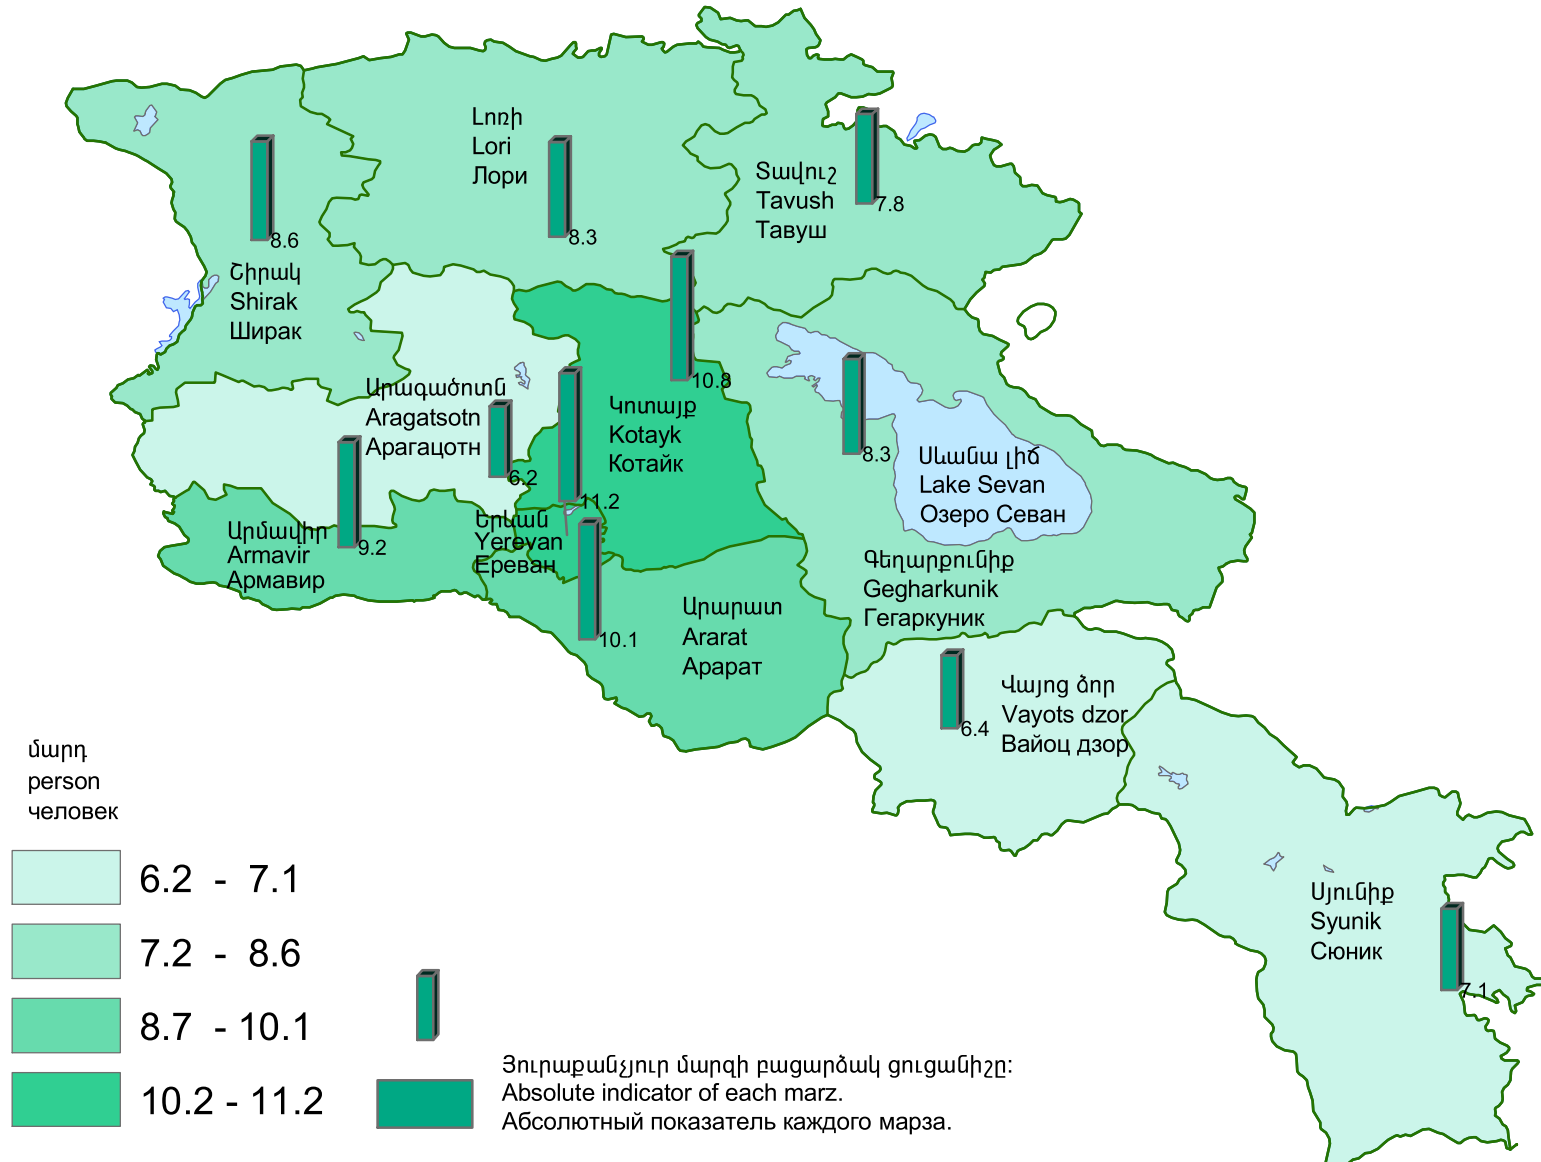

Հանրակրթական պետական դպրոցների մեկ ուսուցչի հաշվով աշակերտների թվաքանակը, 2014/2015 ուս. տարի

Number of pupils in state general education schools per teacher, 2014/2015 academic year

Численность учеников в государственных общеобразовательных учебных заведениях на одного учителя, 2014/2015 учебный год

Հանրապետության միջինը՝ 9.2 մարդ:
RA average 9.2 persons.
Среднее по республике 9.2 человек.