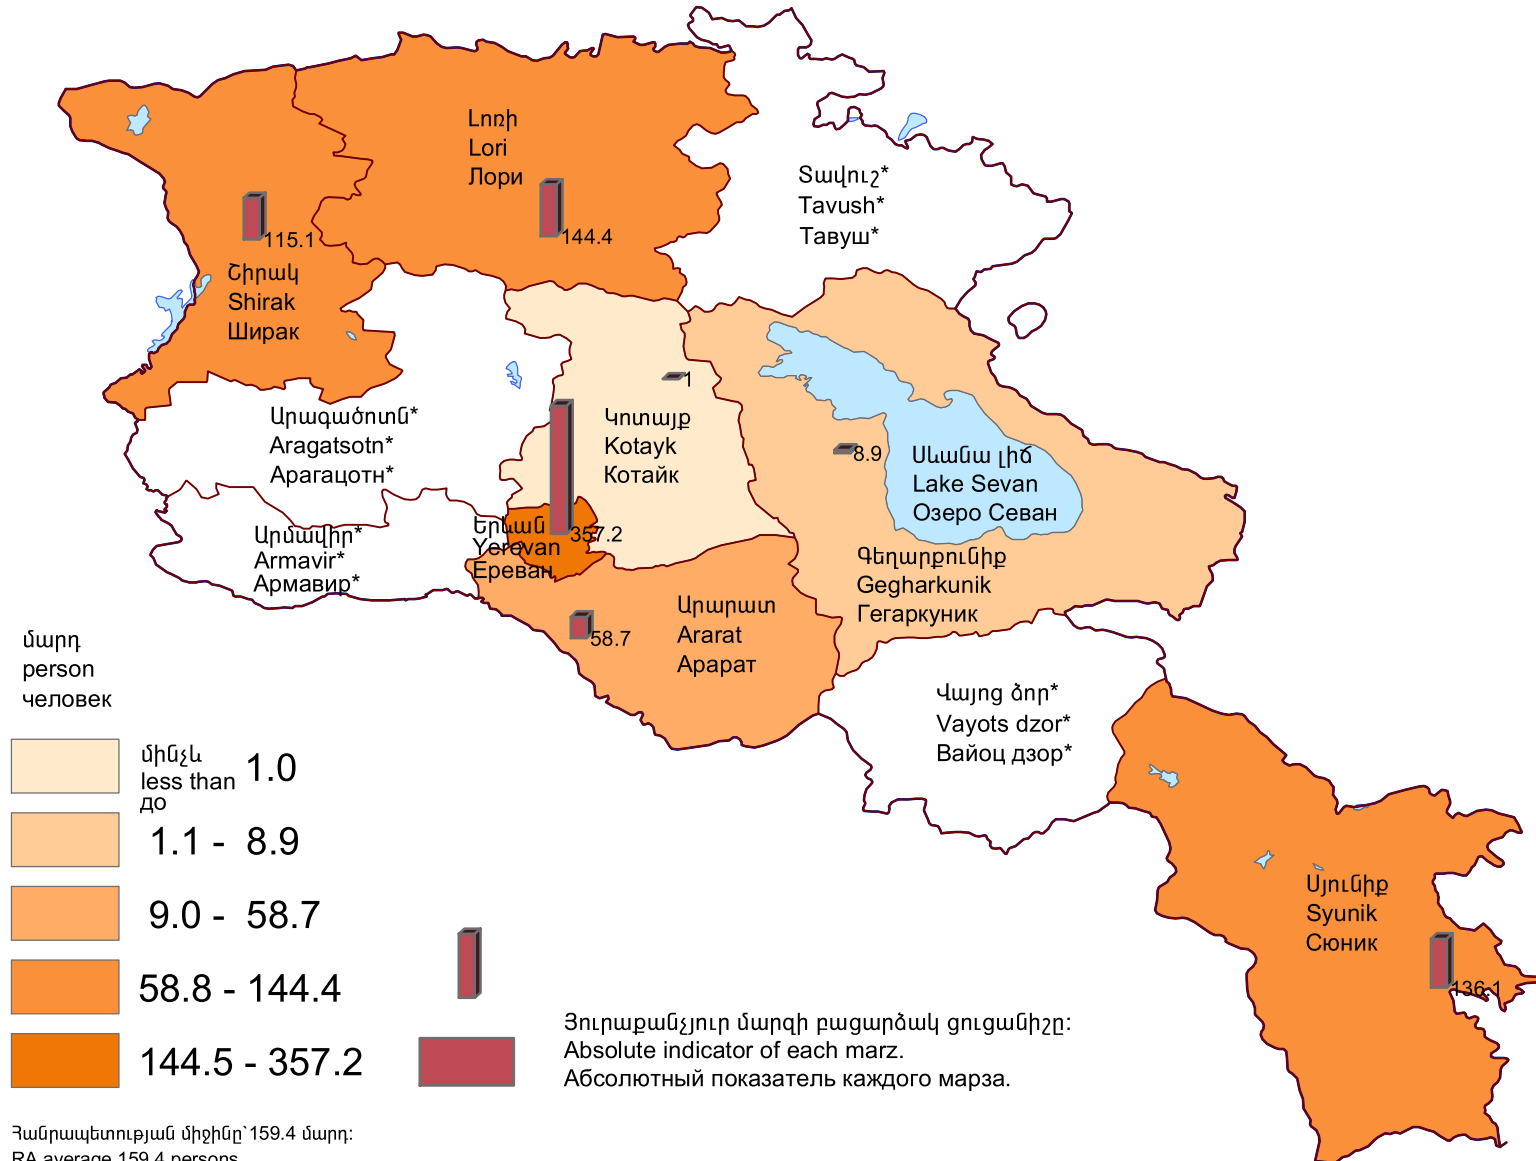

Հաճախումները թատրոն մարզի 1000 բնակչի հաշվով, 2014թ.

Number of attendance to theatres per 1000 population of marz, 2014

Число посещения в театры на 1000 человек населения марза, 2014г.

Հանրապետության միջինը՝ 159.4 մարդ:
RA average 159.4 persons.
Среднее по республике 159.4 человек.

*Մարզերում բացակայում են թատրոններ:
*Theatres in the marzes are not available.
*В марзах отсутствуют театры.