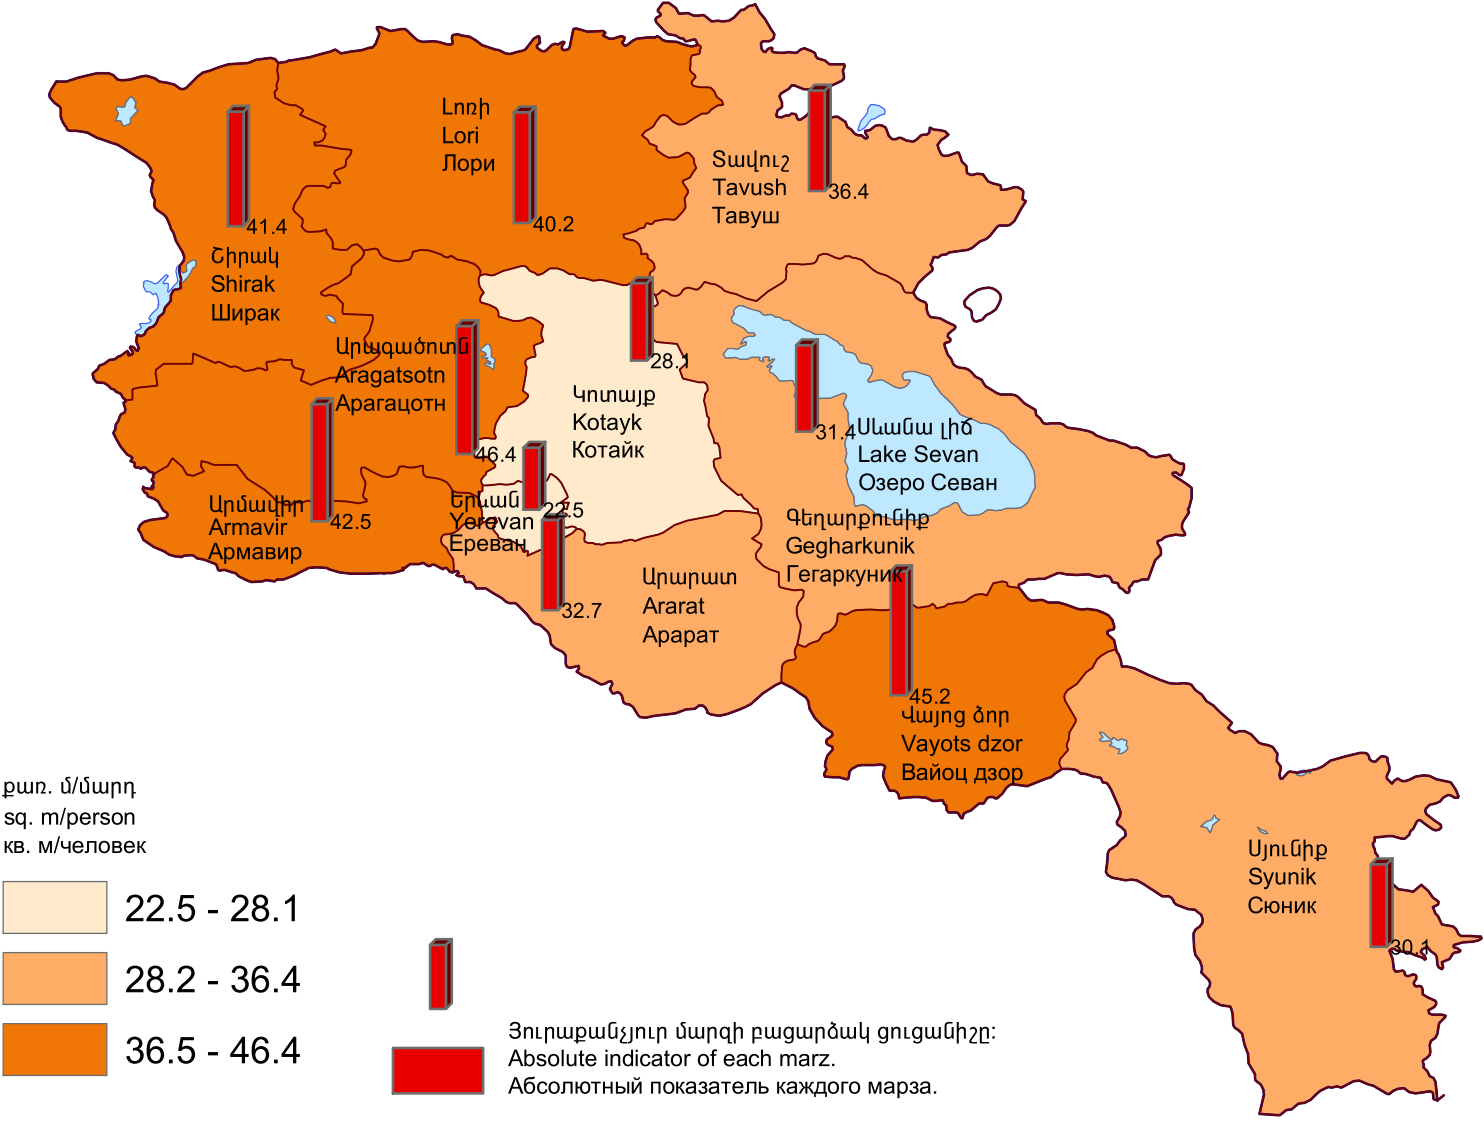

Մեկ բնակչի ապահովվածությունը բնակարանային ֆոնդի ընդհանուր մակերեսով, 2014թ. դեկտեմբերի 31-ի դրությամբ  
 Total area of housing stock provided per inhabitant, as of December 31, 2014  
 Обеспеченность одного жителя общей жилищной площадью, на 31 декабря 2014г.

քառ. մ/մարդ  
 sq. m/person  
 кв. м/человек

Յուրաքանչյուր մարզի բացարձակ ցուցանիշը:  
 Absolute indicator of each marz.  
 Абсолютный показатель каждого марза.

Հանրապետության միջինը՝ 31.6 քառ. մ/մարդ;  
 RA average 31.6 sq. m/person.  
 Среднее по республике 31.6 кв. м/человек.