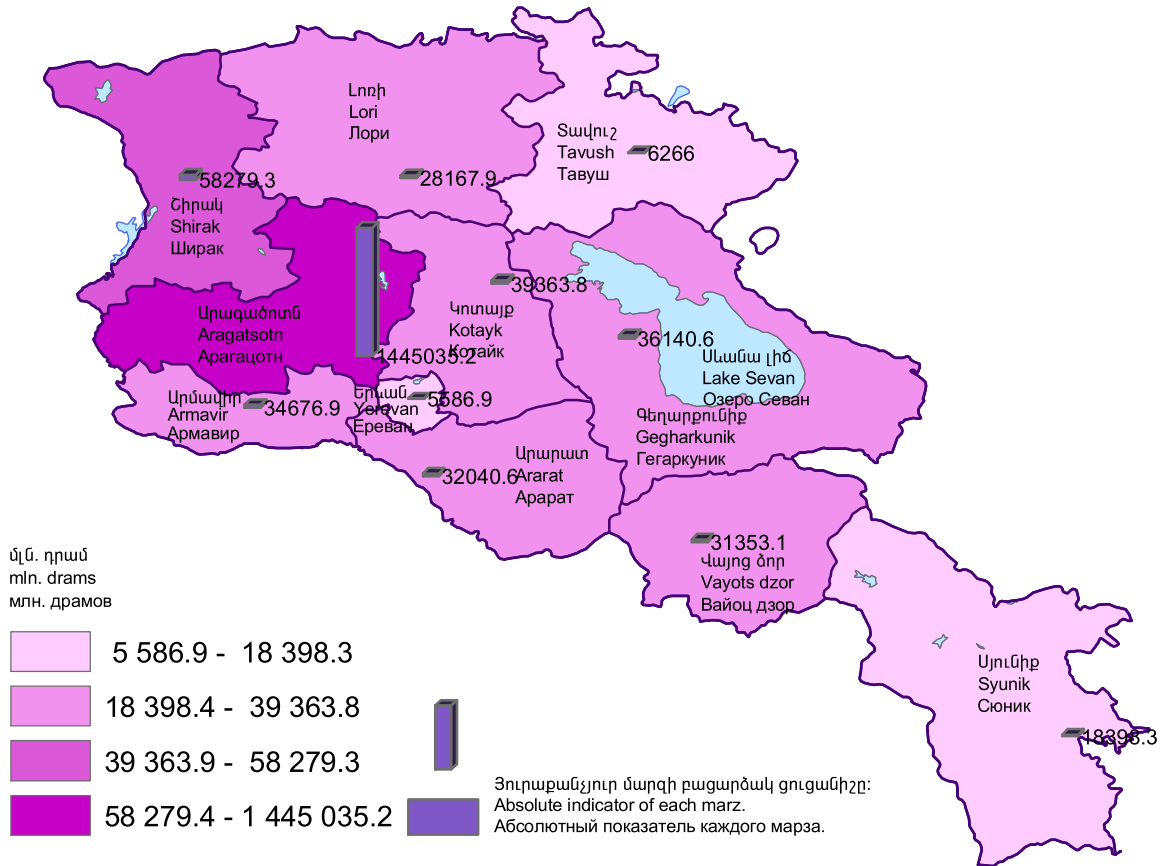

Ներմուծում, 2014թ.

Import, 2014

Импорт, 2014г.

մլն. դրամ  
mln. drams  
млн. драмов

5 586.9 - 18 398.3

18 398.4 - 39 363.8

39 363.9 - 58 279.3

58 279.4 - 1 445 035.2

Յուրաքանչյուր մարզի բացարձակ ցուցանիշը:  
Absolute indicator of each marz.  
Абсолютный показатель каждого марза.

Հայաստանի Հանրապետություն՝ 1 735 308.6 մլն. դրամ:  
Republic of Armenia - 1 735 308.6 mln. drams.  
Республика Армения - 1 735 308.6 млн. драмов.