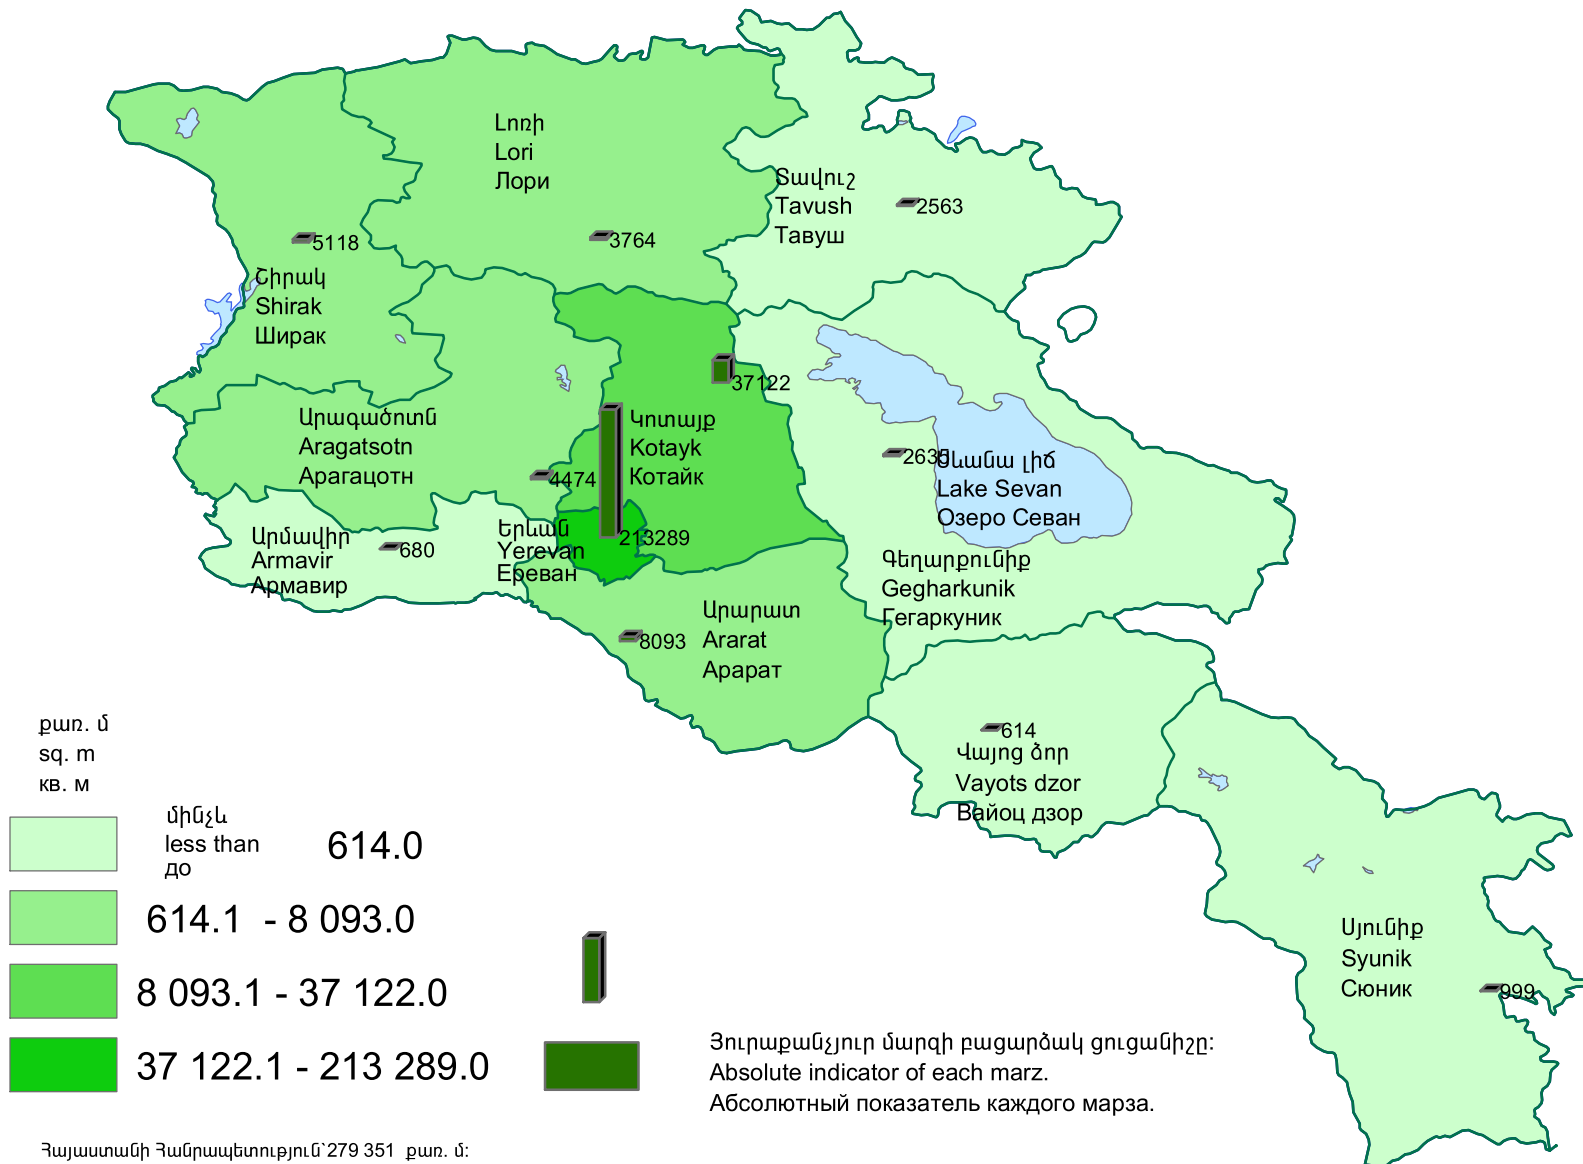

Շահագործման հանձնված բնակելի շենքեր, 2015թ.

Residential buildings put into operation, 2015

Жилые дома введенные в действие, 2015г.

քառ. մ  
sq. m  
кв. м

Յուրաքանչյուր մարզի բացարձակ ցուցանիշը:  
Absolute indicator of each marz.  
Абсолютный показатель каждого марза.

Հայաստանի Հանրապետություն՝ 279 351 քառ. մ:  
Republic of Armenia - 279 351 sq. m.  
Республика Армении - 279 351 кв. м.