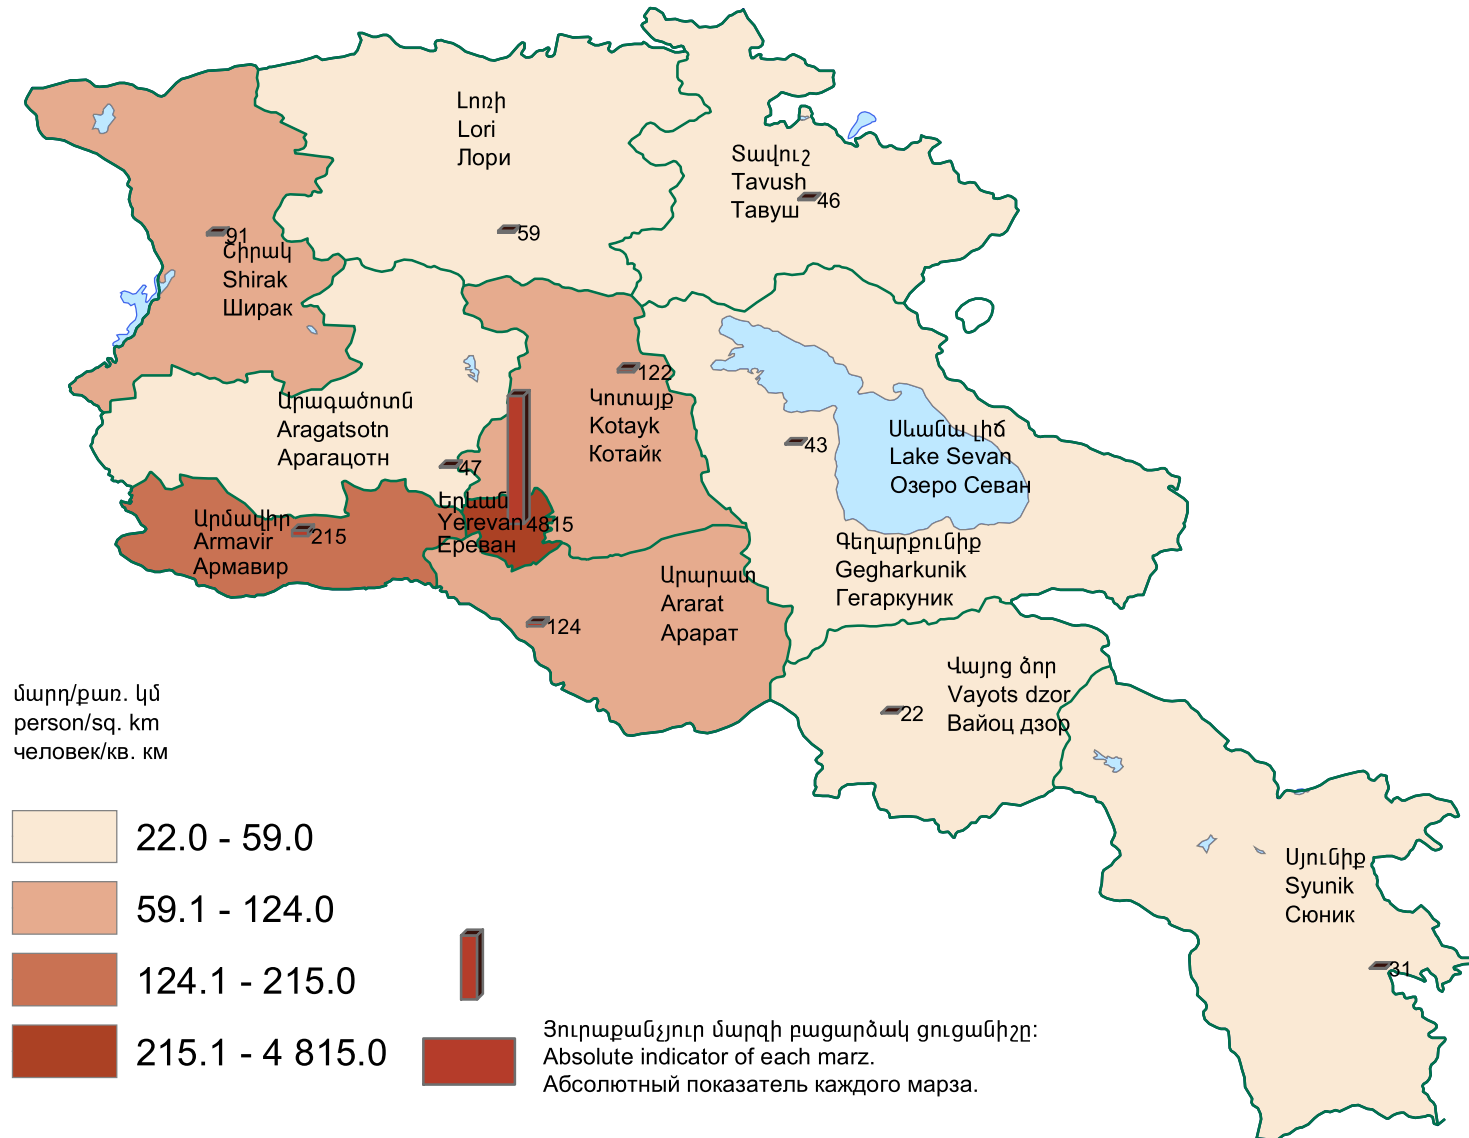

ՀՀ բնակչության խտությունը, 2016թ. տարեկզբին
 Population density of RA at the beginning of year, 2016
 Плотность населения РА, на начало года 2016

մարդ/քառ. կմ
 person/sq. km
 человек/кв. км

Յուրաքանչյուր մարզի բացարձակ ցուցանիշը:
 Absolute indicator of each marz.
 Абсолютный показатель каждого марза.

Հայաստանի Հանրապետություն՝ 101 մարդ/քառ. կմ:
 Republic of Armenia - 101 persons/sq. km.
 Республика Армении - 101 человек/кв. км.