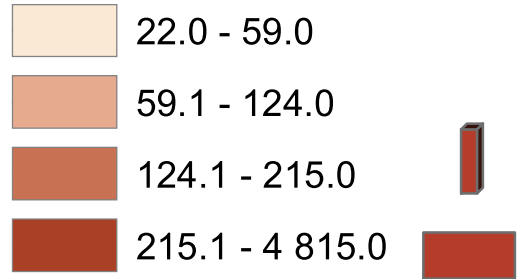

ՀՀ բնակչության խտությունը, 2016թ. տարեկզբին
 Population density of RA at the beginning of year, 2016
 Плотность населения РА, на начало года 2016

մարդ/քառ. կմ
 person/sq. km
 человек/кв. км

Յուրաքանչյուր մարզի բացարձակ ցուցանիշը:
 Absolute indicator of each marz.
 Абсолютный показатель каждого марза.

Հայաստանի Հանրապետություն՝ 101 մարդ/քառ. կմ:
 Republic of Armenia - 101 persons/sq. km.
 Республика Армении - 101 человек/кв. км.