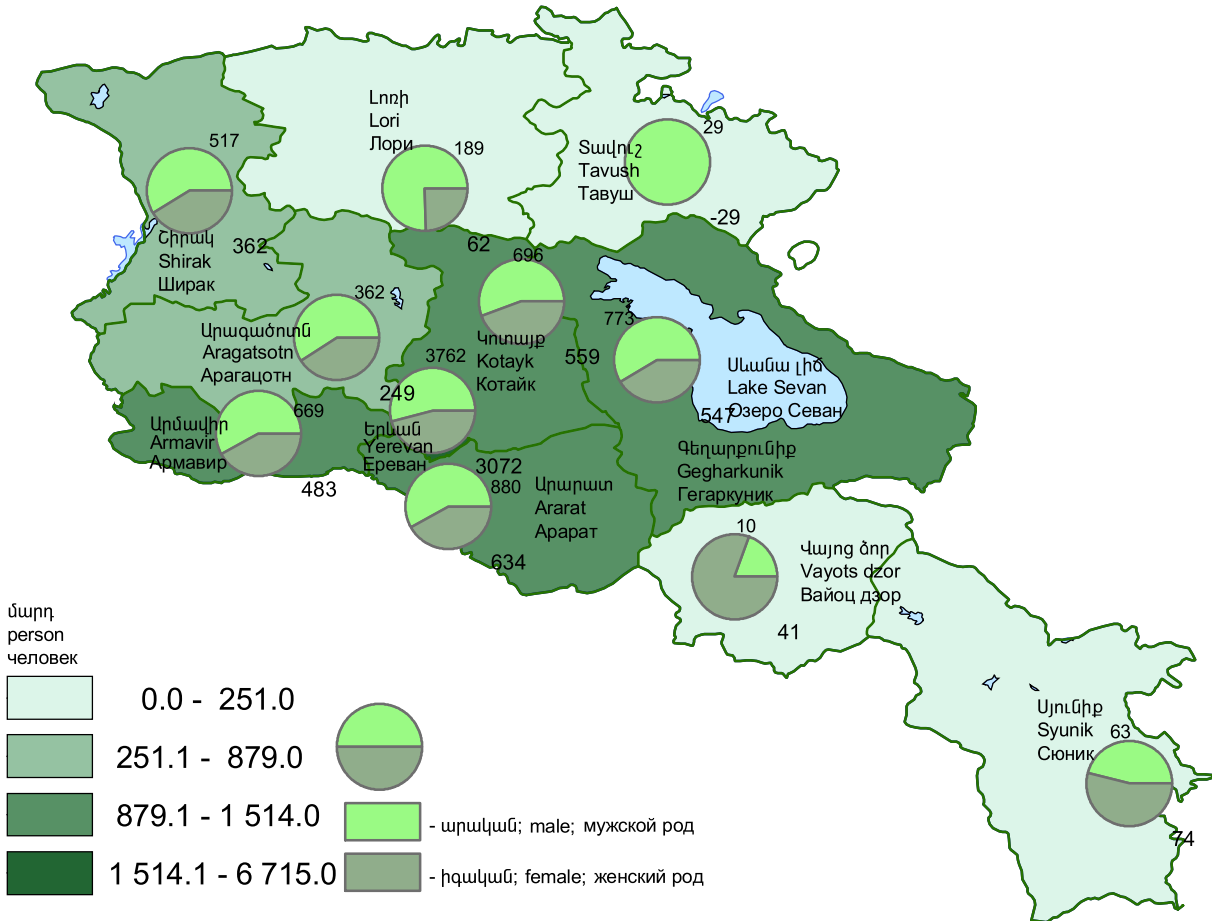

Բնակչության հավելվածն ըստ սեռի, 2015թ.

Population natural growth by sex, 2015

Естественный прирост населения по полу, 2015г.

Բնական հավելվածը ԶԳ-ում՝ 13 885 մարդ:
RA natural growth 13 885 persons.
Естественный прирост в РА 13 885 человек.