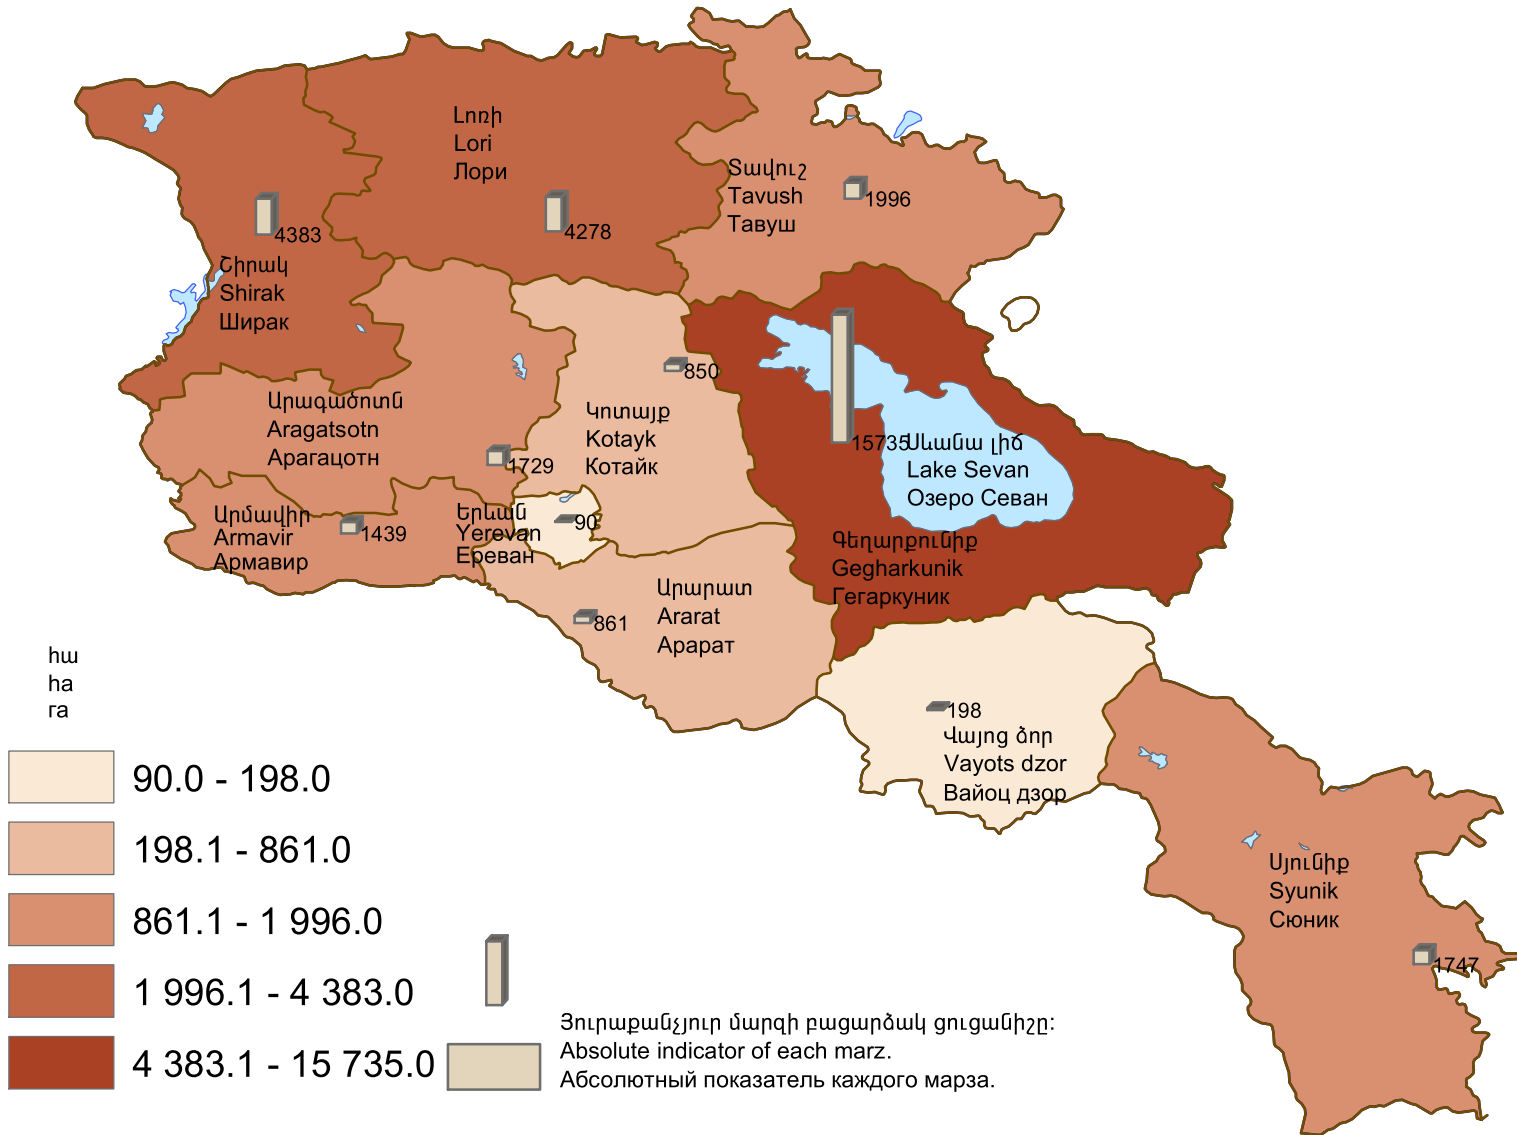

Կարտոֆիլի ցանքատարածությունները, 2015թ.
 Sown areas under potatoes, 2015
 Посевные площади картофеля, 2015г.

Հայաստանի Հանրապետություն՝ 33 306 հա:
 Republic of Armenia - 33 306 ha.
 Республика Армении - 33 306 га.