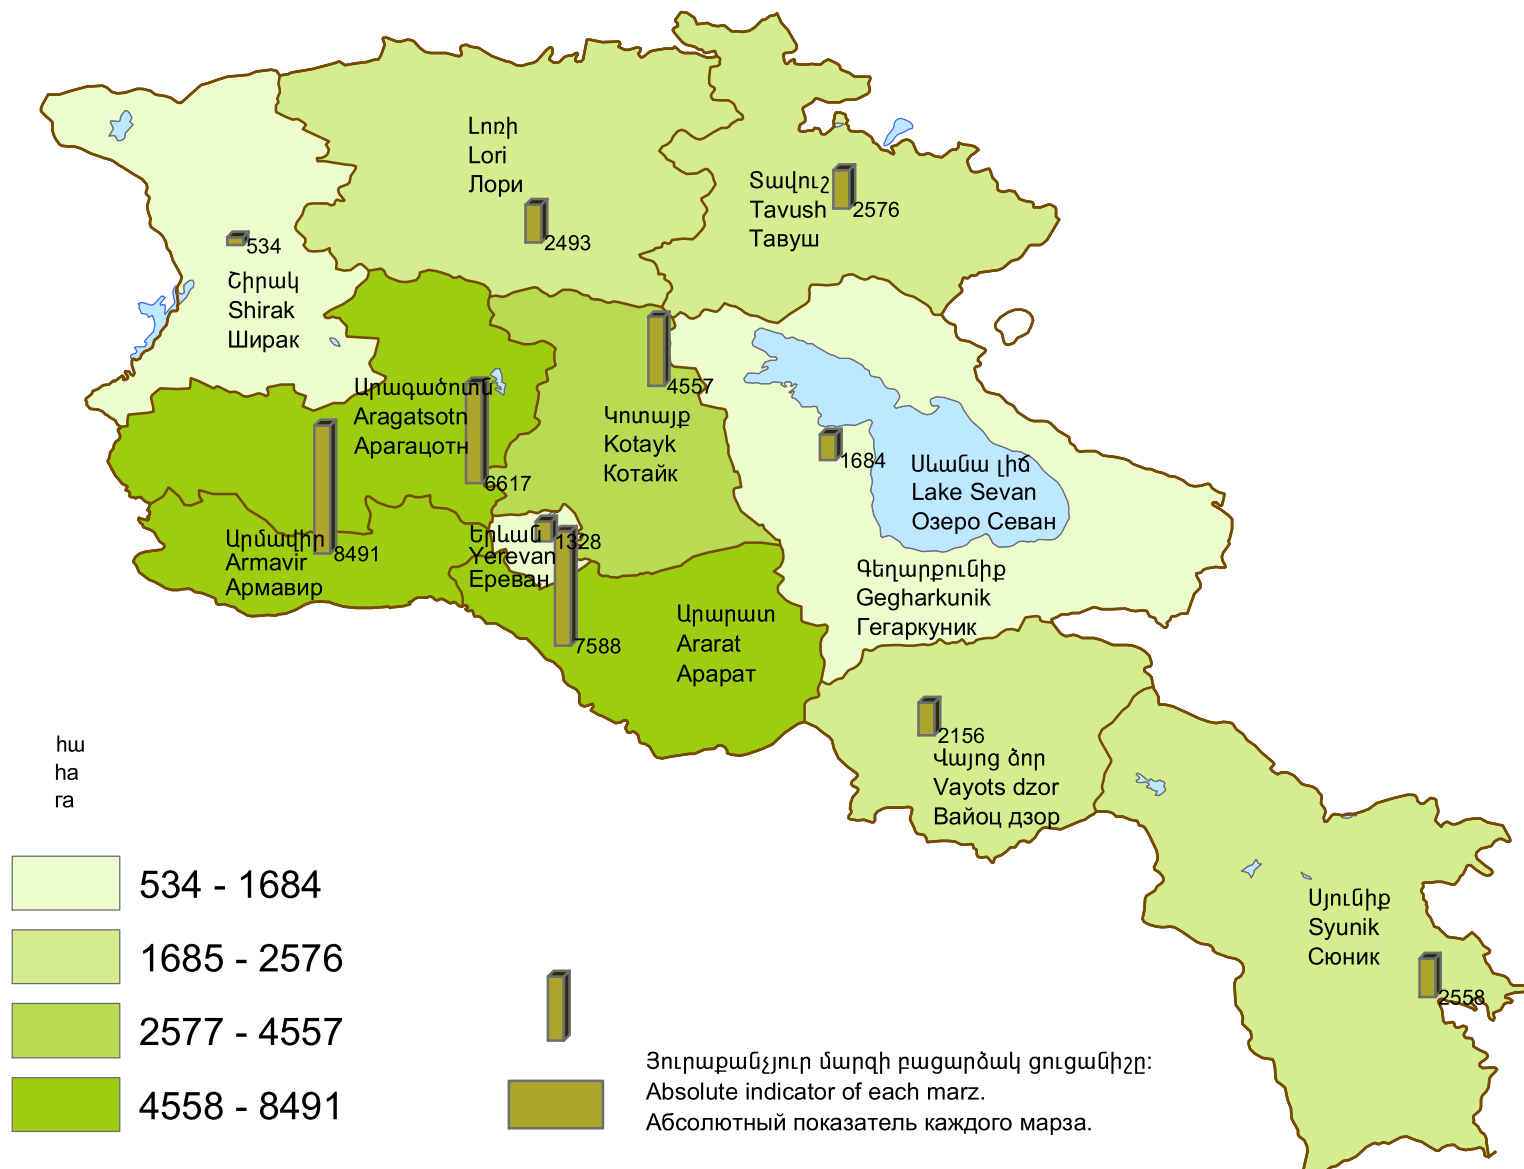

Պտուղների և հատապտուղների տնկարկների ցանքատարածությունները, 2015թ.

Sown areas under fruit and berries plantations, 2015

Посевные площади плодовых и ягодных насаждений, 2015г.

Հայաստանի Հանրապետություն՝ 40 582 հա:
Republic of Armenia - 40 582 ha.
Республика Армении - 40 582 га.