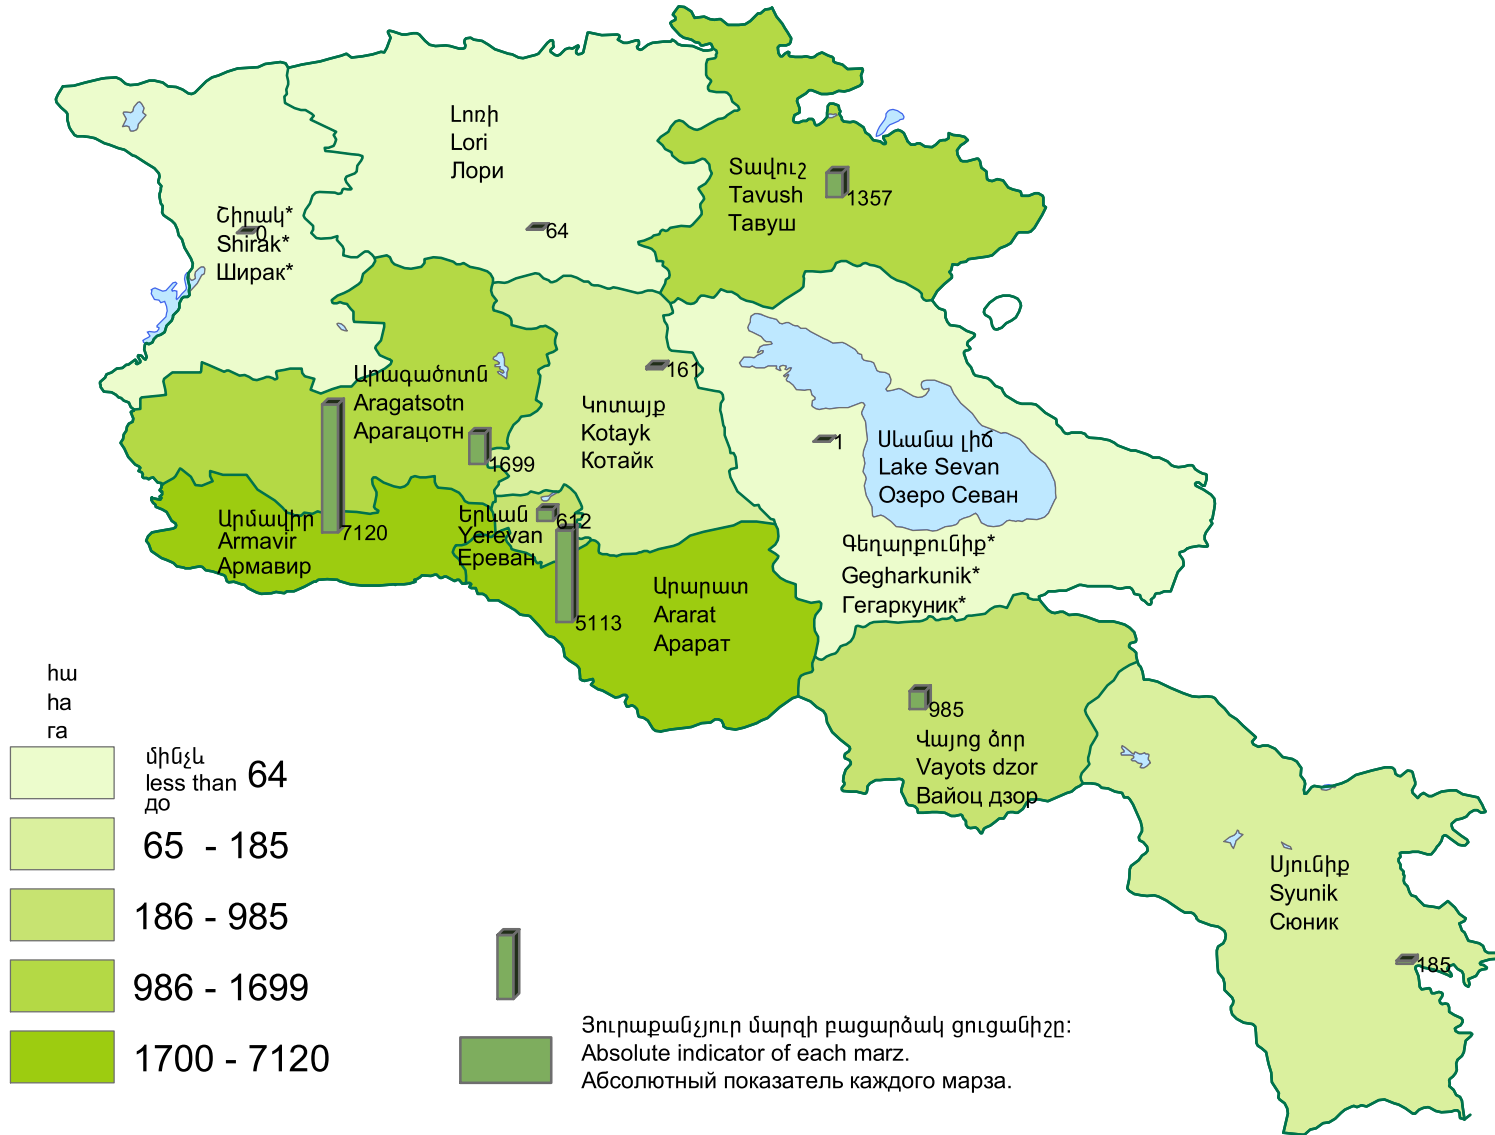

Խաղողի տնկարկների ցանքատարածությունները, 2015թ.
 Sown areas under grape plantations, 2015
 Посевные площади виноградных насаждений, 2015г.

Հայաստանի Հանրապետություն՝ 17 296 հա:
 Republic of Armenia - 17 296 ha.
 Республика Армении - 17 296 га.

* Մարզերում երևույթը բացակայում է:
 * Phenomenon is not applicable in marzes.
 * В марзах явление отсутствует.