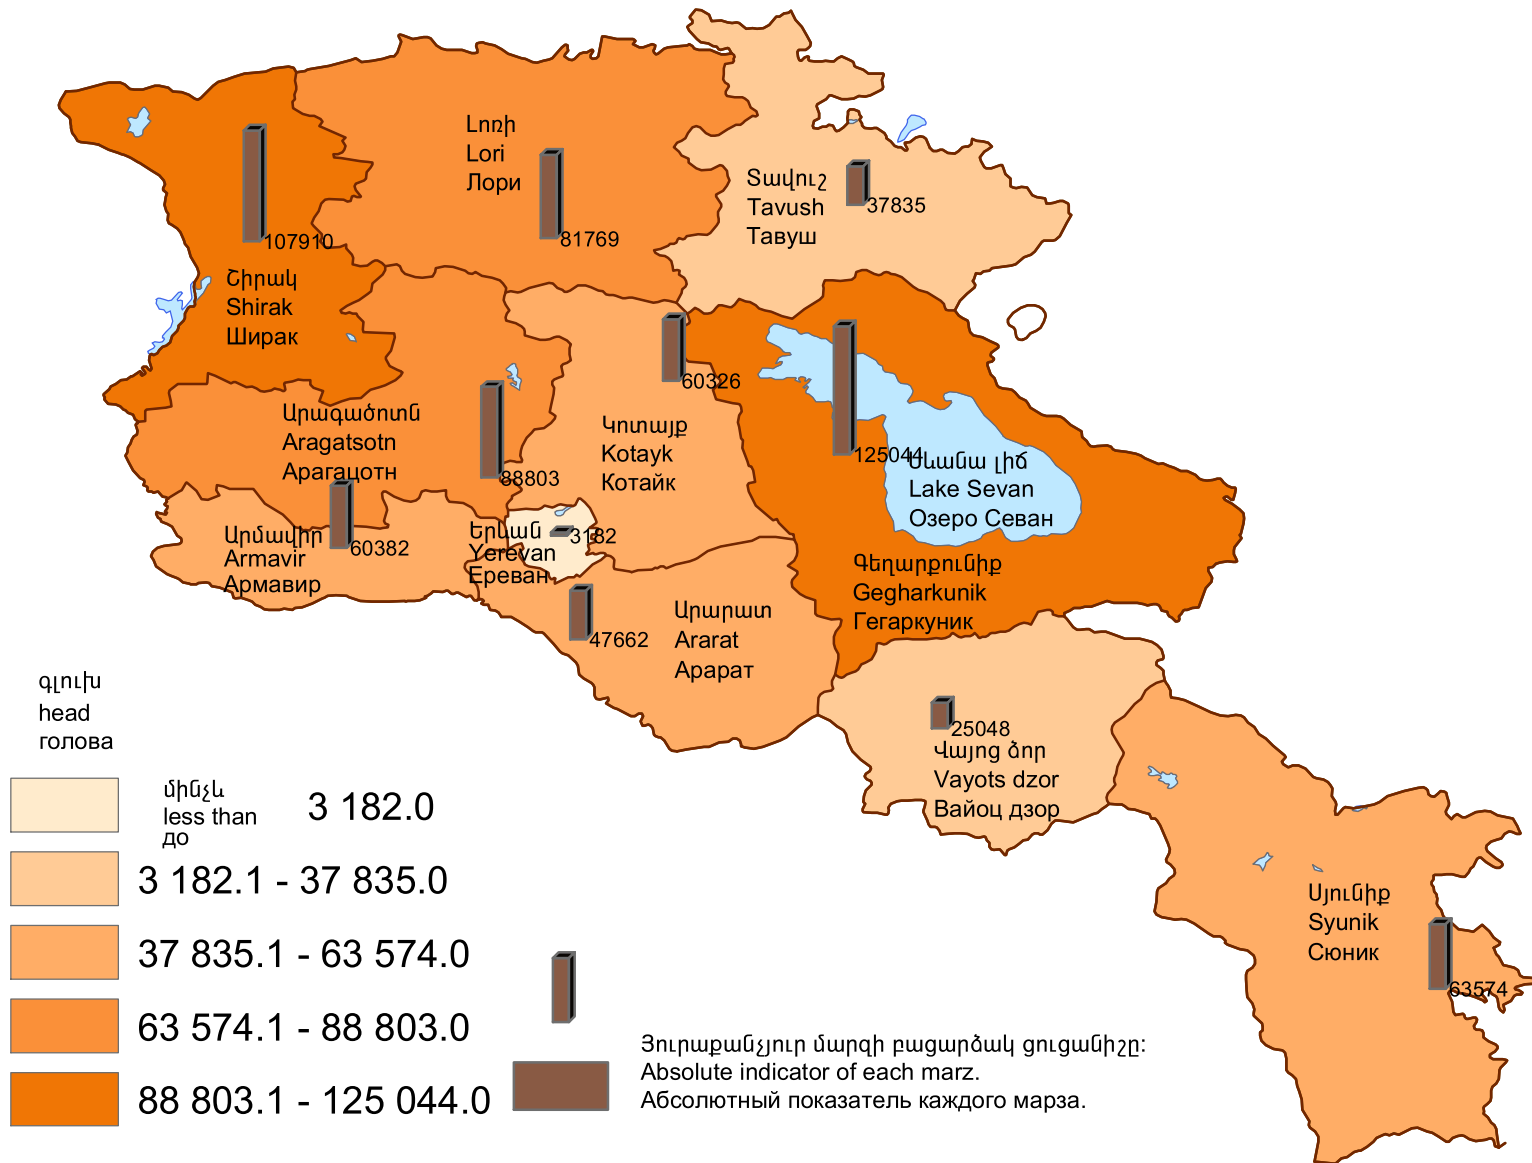

Խոշոր եղջերավոր կենդանիների գլխաքանակը, 2016 թ-ի հունվարի 1-ի դրությամբ
 Cattle head, as of 1 January, 2016
 Поголовье крупного рогатого скота, на 1 января 2016

գլուխ
head
голова

մինչև less than до	3 182.0
3 182.1 - 37 835.0	
37 835.1 - 63 574.0	
63 574.1 - 88 803.0	
88 803.1 - 125 044.0	

Յուրաքանչյուր մարզի բացարձակ ցուցանիշը:
 Absolute indicator of each marz.
 Абсолютный показатель каждого марза.

Հայաստանի Հանրապետություն՝ 701 535 գլուխ:
 Republic of Armenia - 701 535 heads.
 Республика Армении - 701 535 голов.