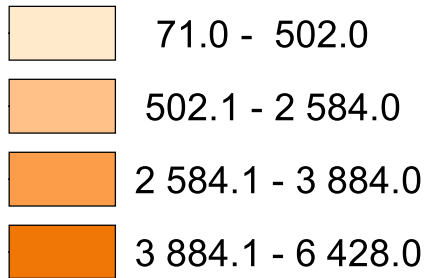

Այծերի գլխաքանակը, 2016թ-ի հունվարի 1-ի դրությամբ
 Number of goats, as of 1 January, 2016
 Поголовье коз, на 1 января 2016

գլուխ
head
голова

Յուրաքանչյուր մարզի բացարձակ ցուցանիշը:
 Absolute indicator of each marz.
 Абсолютный показатель каждого марза.

Հայաստանի Հանրապետություն՝ 30 731 լուխ:
 Republic of Armenia -30 731 heads.
 Республика Армении -30 731- голов.