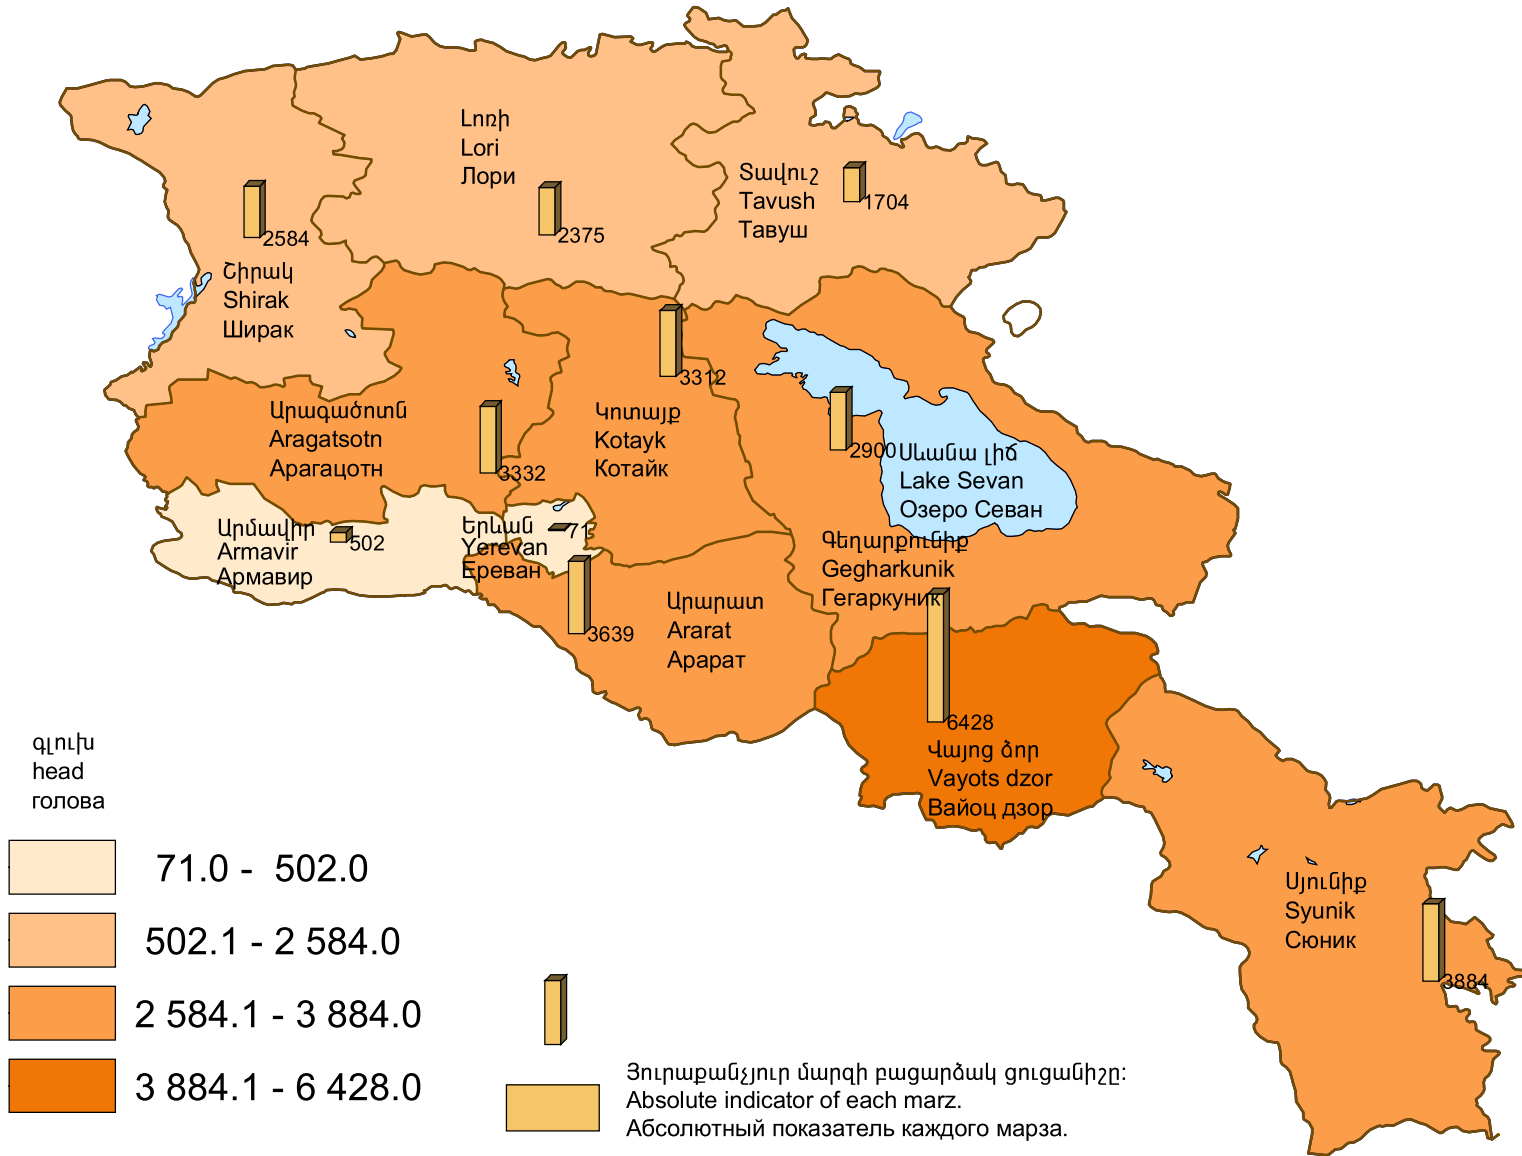

Այծերի գլխաքանակը, 2016թ-ի հունվարի 1-ի դրությամբ
 Number of goats, as of 1 January, 2016
 Поголовье коз, на 1 января 2016

գլուխ
head
голова

Յուրաքանչյուր մարզի բացարձակ ցուցանիշը:
 Absolute indicator of each marz.
 Абсолютный показатель каждого марза.

Հայաստանի Հանրապետություն՝ 30 731 լուխ:
 Republic of Armenia -30 731 heads.
 Республика Армении -30 731- голов.