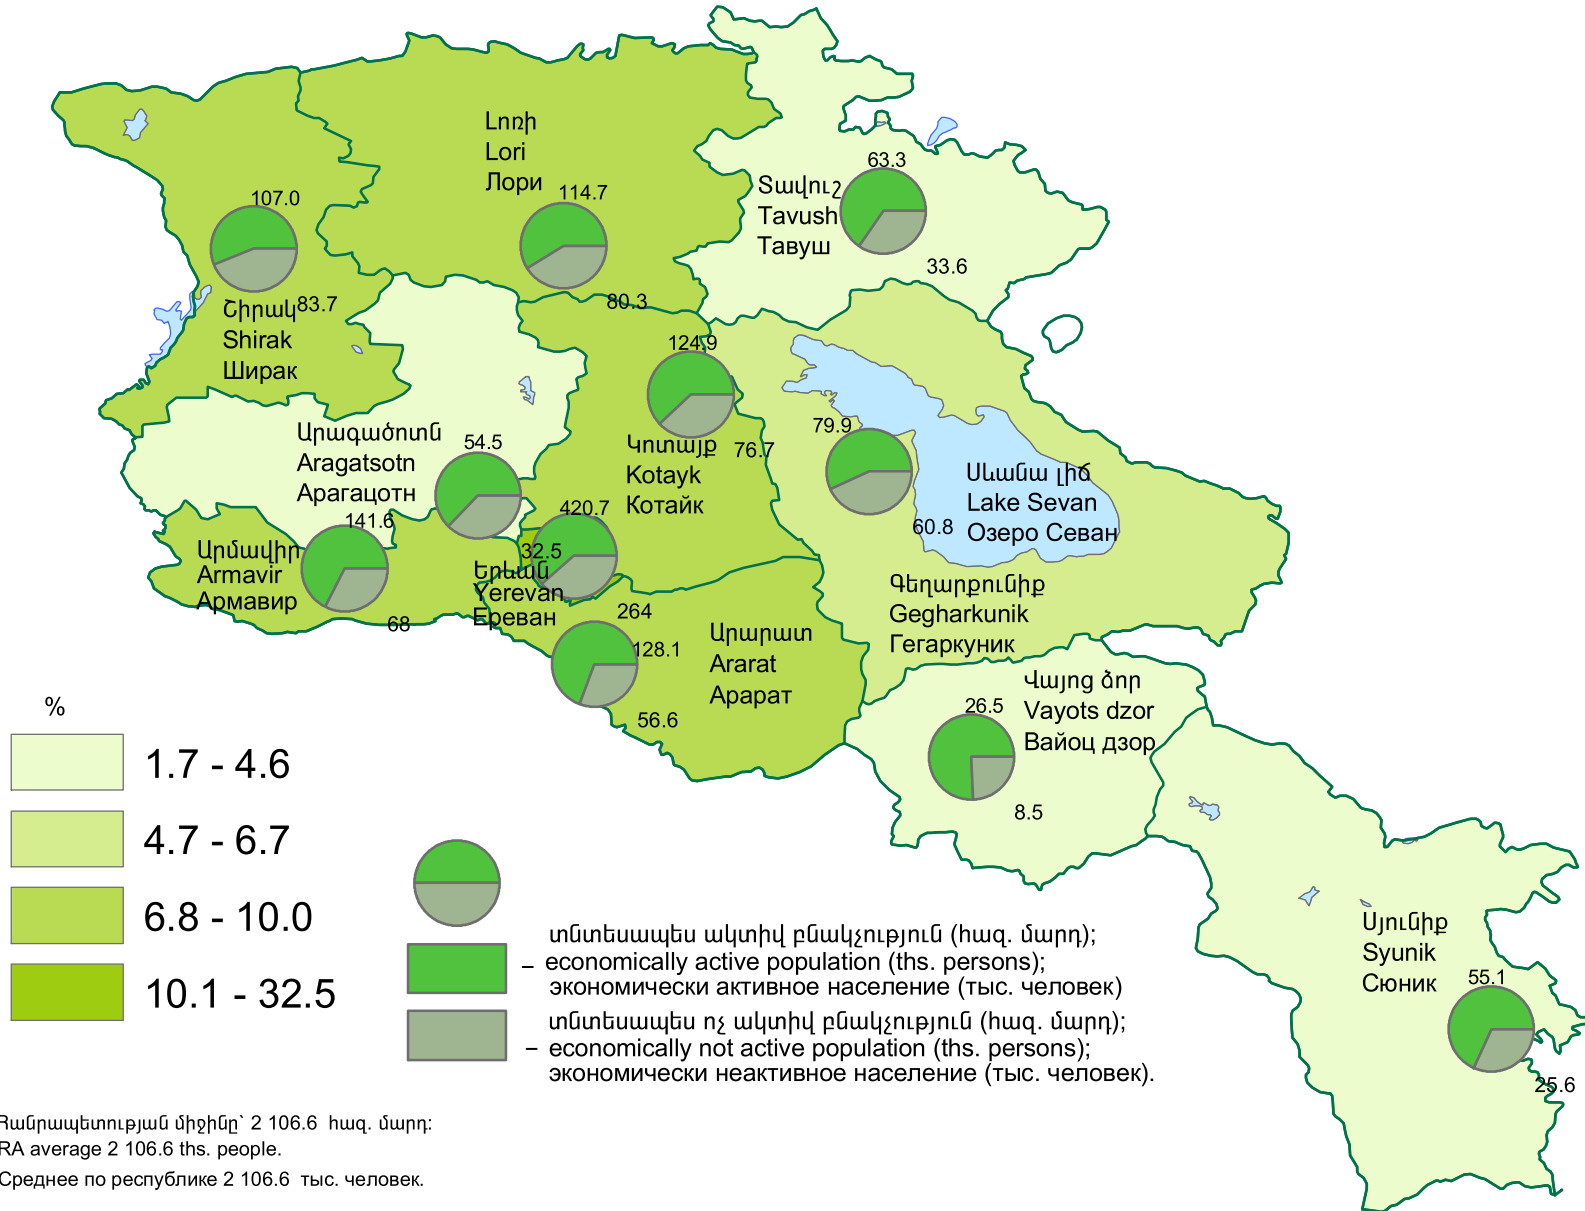

ՀՀ աշխատանքային ռեսուրսների կառուցվածքը (միջին տարեկան), 2015թ.
 Structure of labour resources of RA (average annual data), 2015
 Структура трудовых ресурсов РА (среднегодовые данные), 2015г.

Տվյալների աղբյուրը՝ Տնային տնտեսությունների կենսամակարդակի ամբողջացված հետազոտություն:
 Source of data is Household integrated living conditions survey.
 Источник данных- Интегрированное обследование уровня жизни домашних хозяйств.