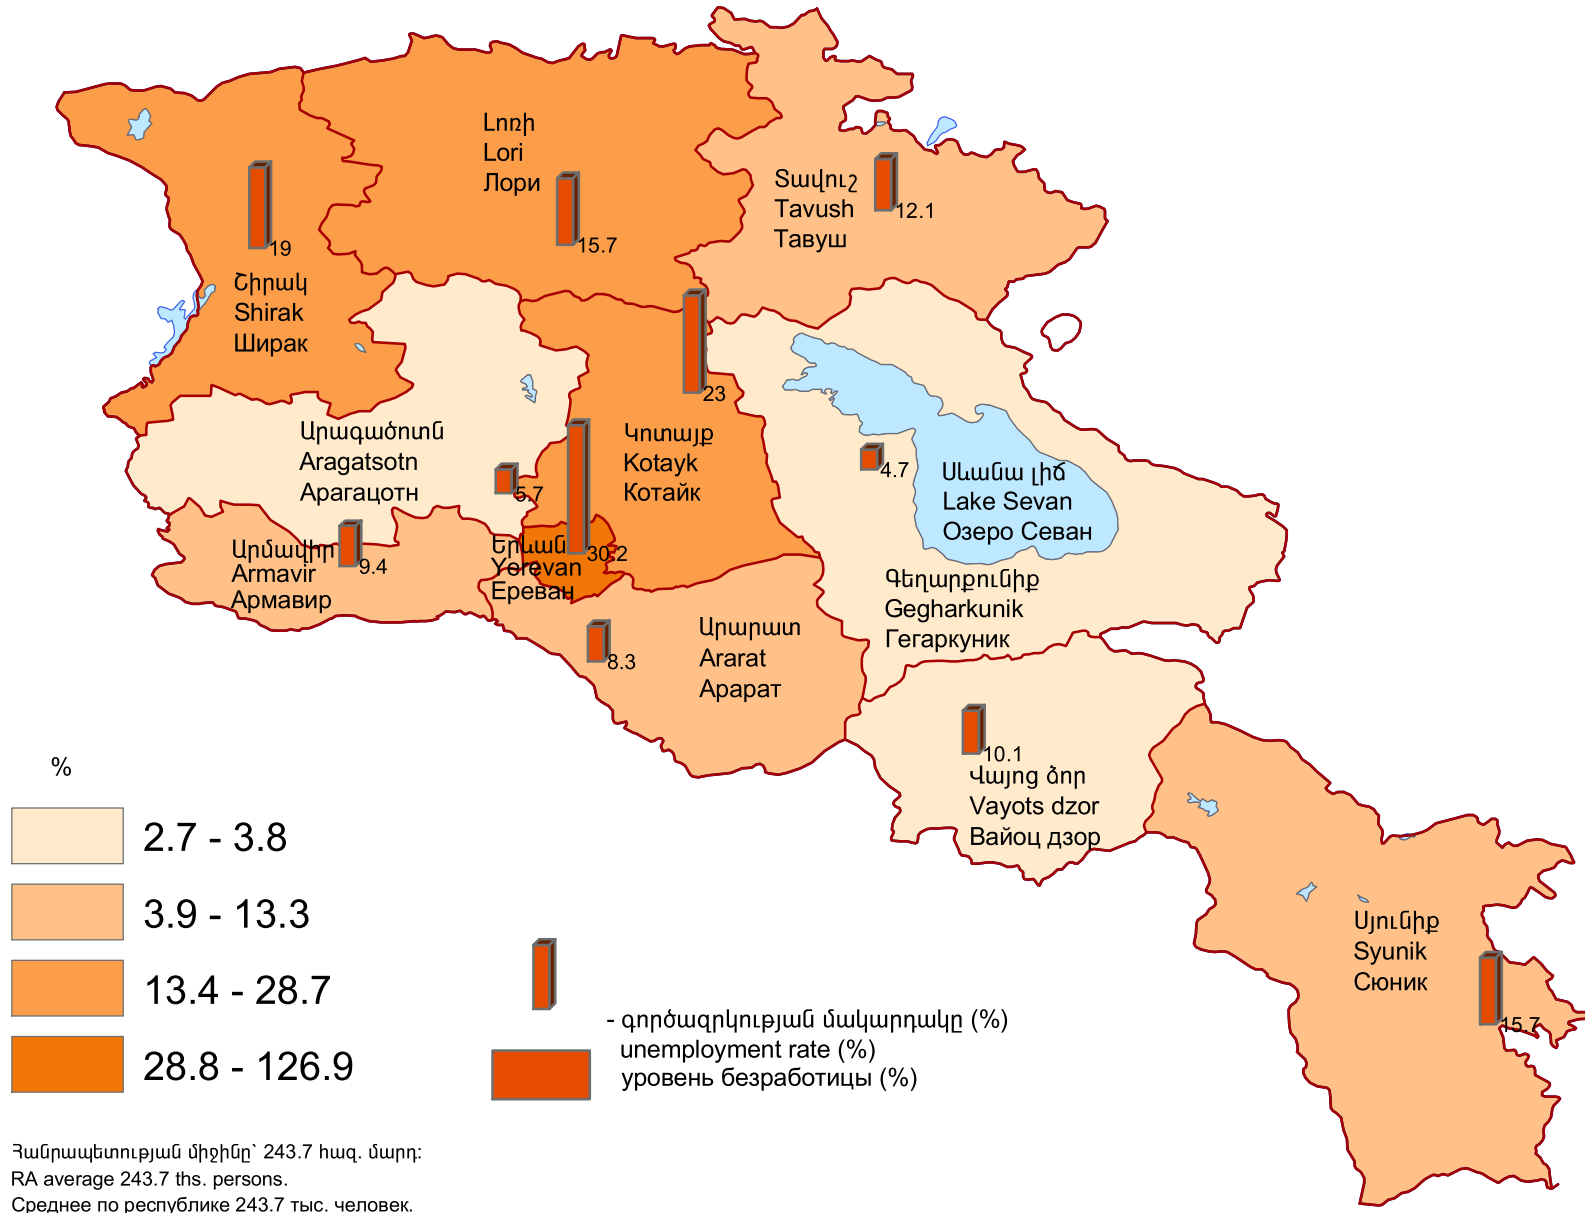

Գործազուրկները և գործազրկության մակարդակը (միջին տարեկան), 2015թ  
 Unemployed population and unemployment rate (average annual data), 2015  
 Безработные и уровень безработицы (среднегодовые данные), 2015г

Տվյալների աղբյուրը՝ Տնային տնտեսությունների կենսամակարդակի ամբողջացված հետազոտություն:  
 Source of data is Household integrated living conditions survey.  
 Источник данных- Интегрированное обследование уровня жизни домашних хозяйств.