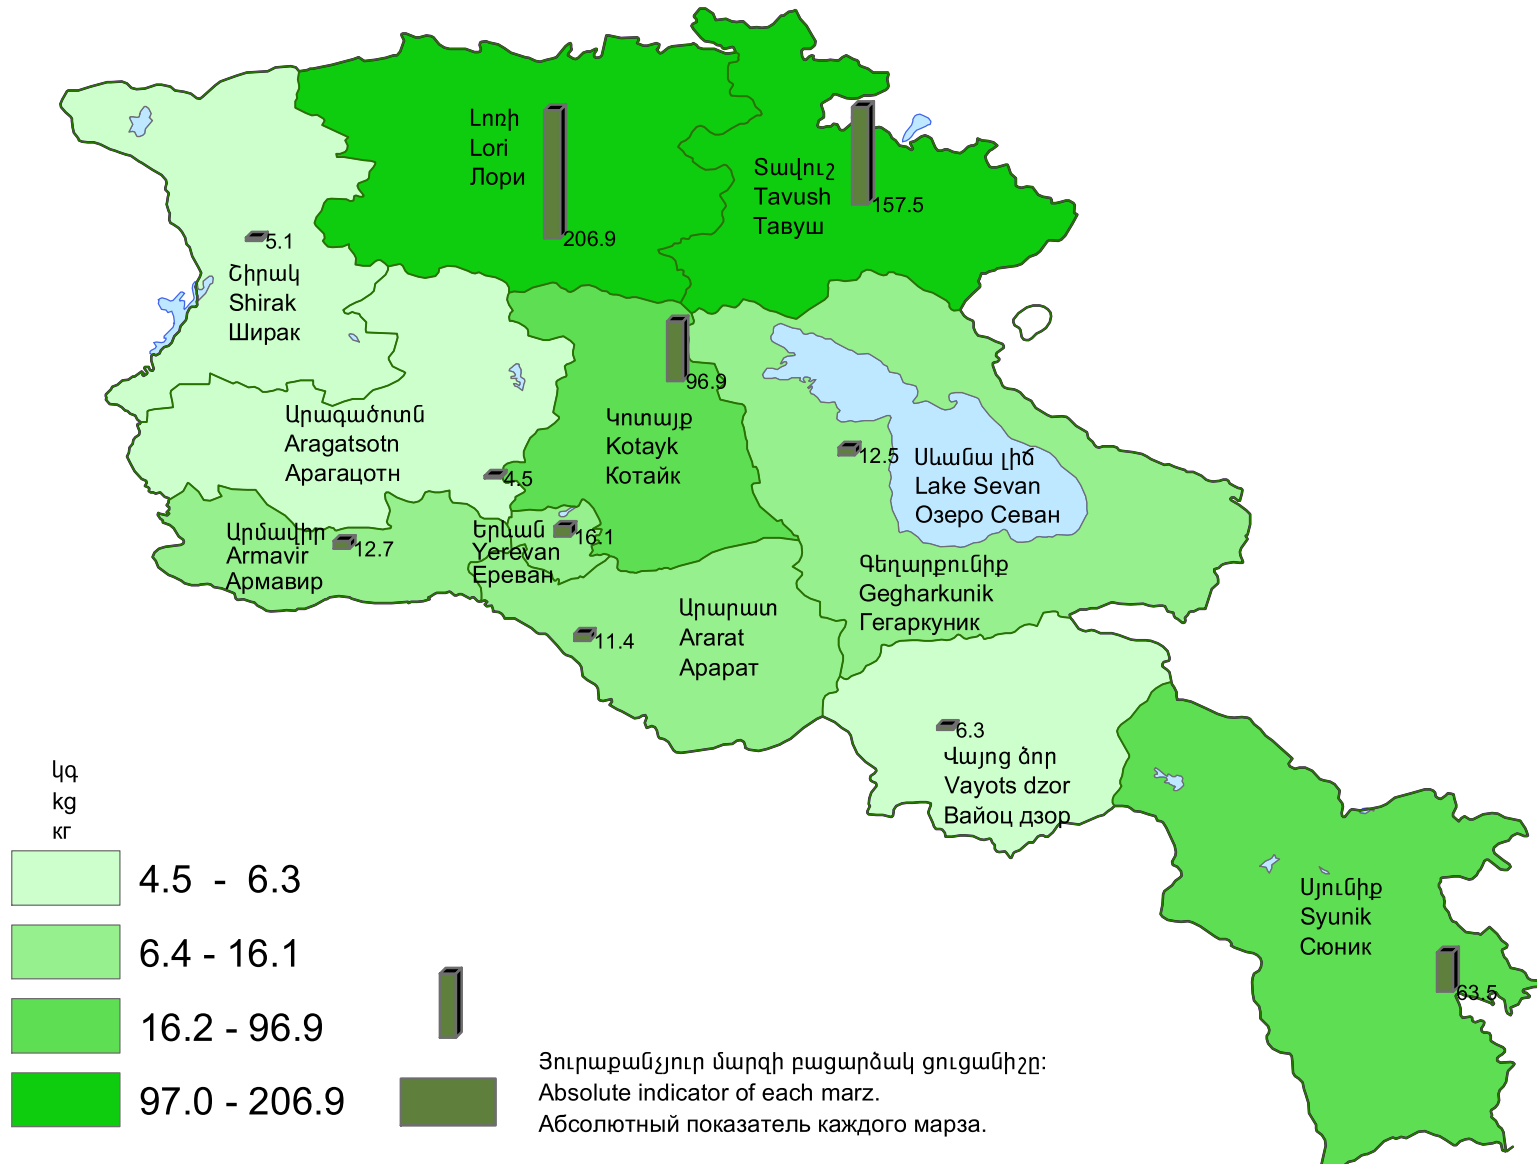

Արտանետման անշարժ աղբյուրներից մթնոլորտ արտանետված վնասակար նյութերի քանակը մարզի մեկ բնակչի հաշվով, 2015թ.  
 Quantity of hazardous substances emitted into atmosphere from stationary sources per capita of marz, 2015  
 Количество вредных веществ, выброшенных в атмосферу стационарными источниками на душу населения марза, 2015г.

Հանրապետության միջինը՝ 42.9կգ:  
 RA average 42.9kg.  
 Среднее по республике 42.9кг.