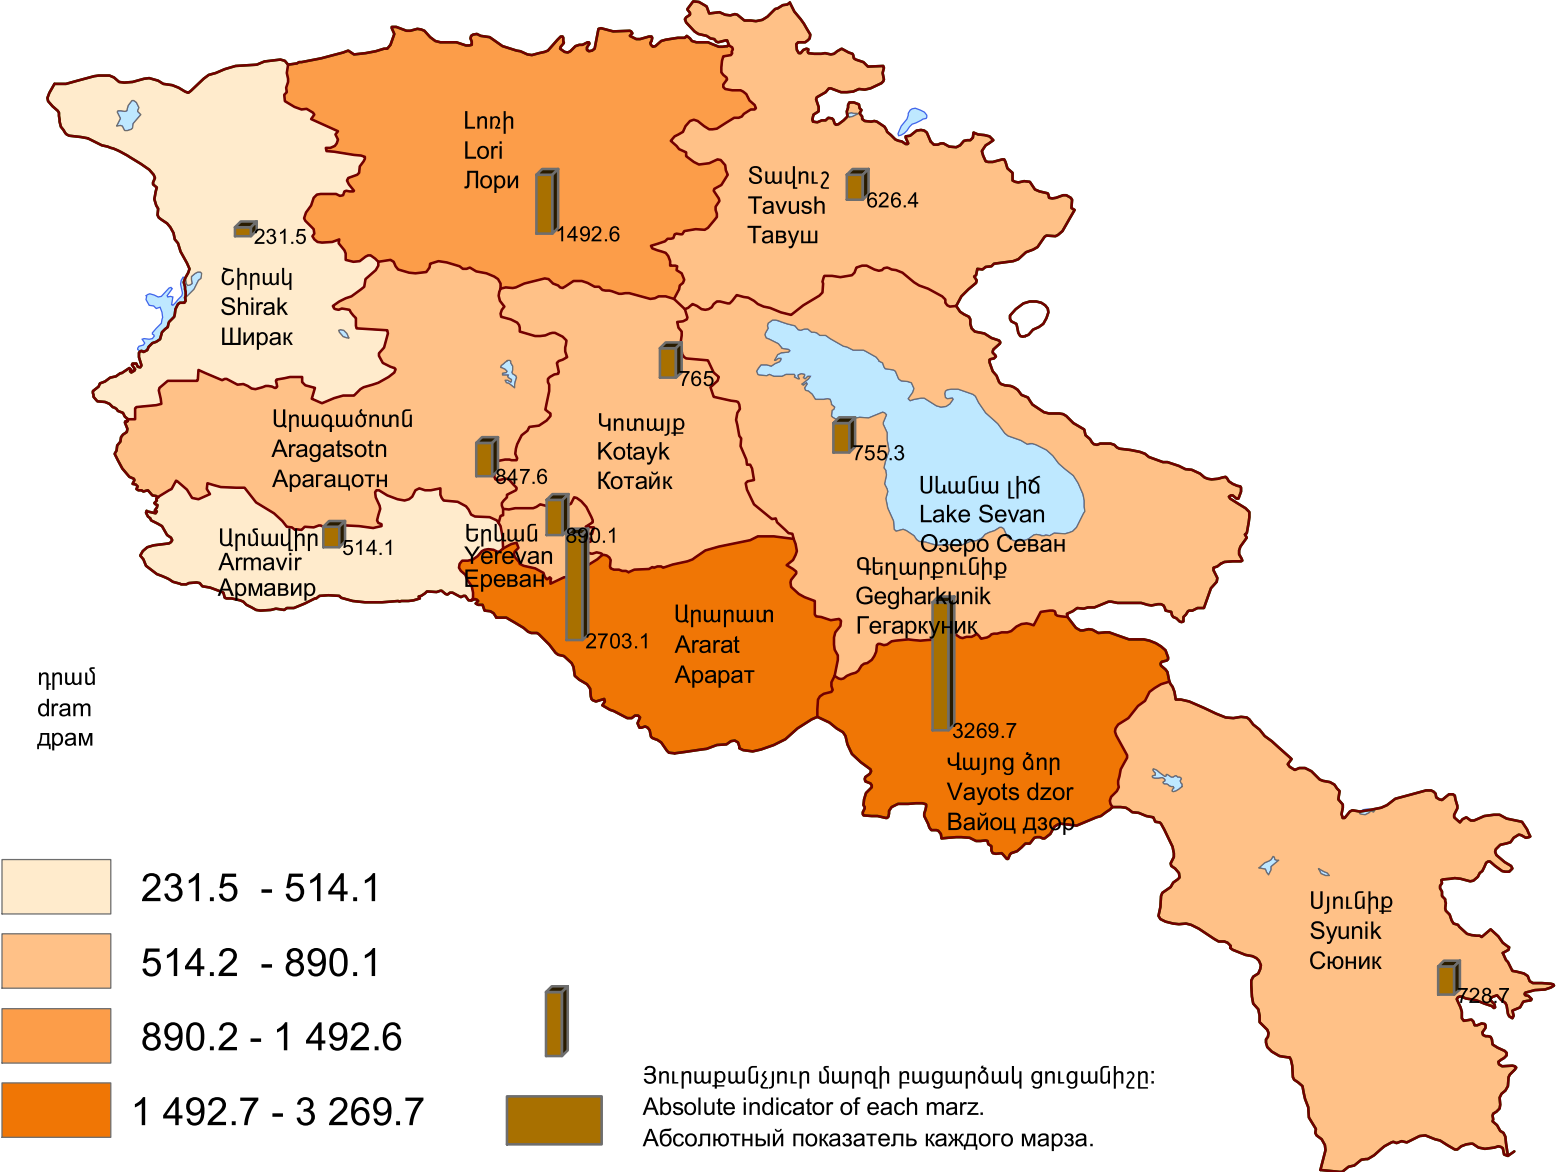

Բնապահպանական և բնօգտագործման վճարները մարզի մեկ բնակչի հաշվով, 2015թ.
 Payments for environment protection and environmental resources use per capita of marz, 2015
 Платежи по охране окружающей среды и природопользованию на душу населения марза, 2015г.

Հանրապետության միջինը՝ 1 005.7 դրամ:
 RA average 1 005.7 drams.
 Среднее по республике 1 005.7 драмов.