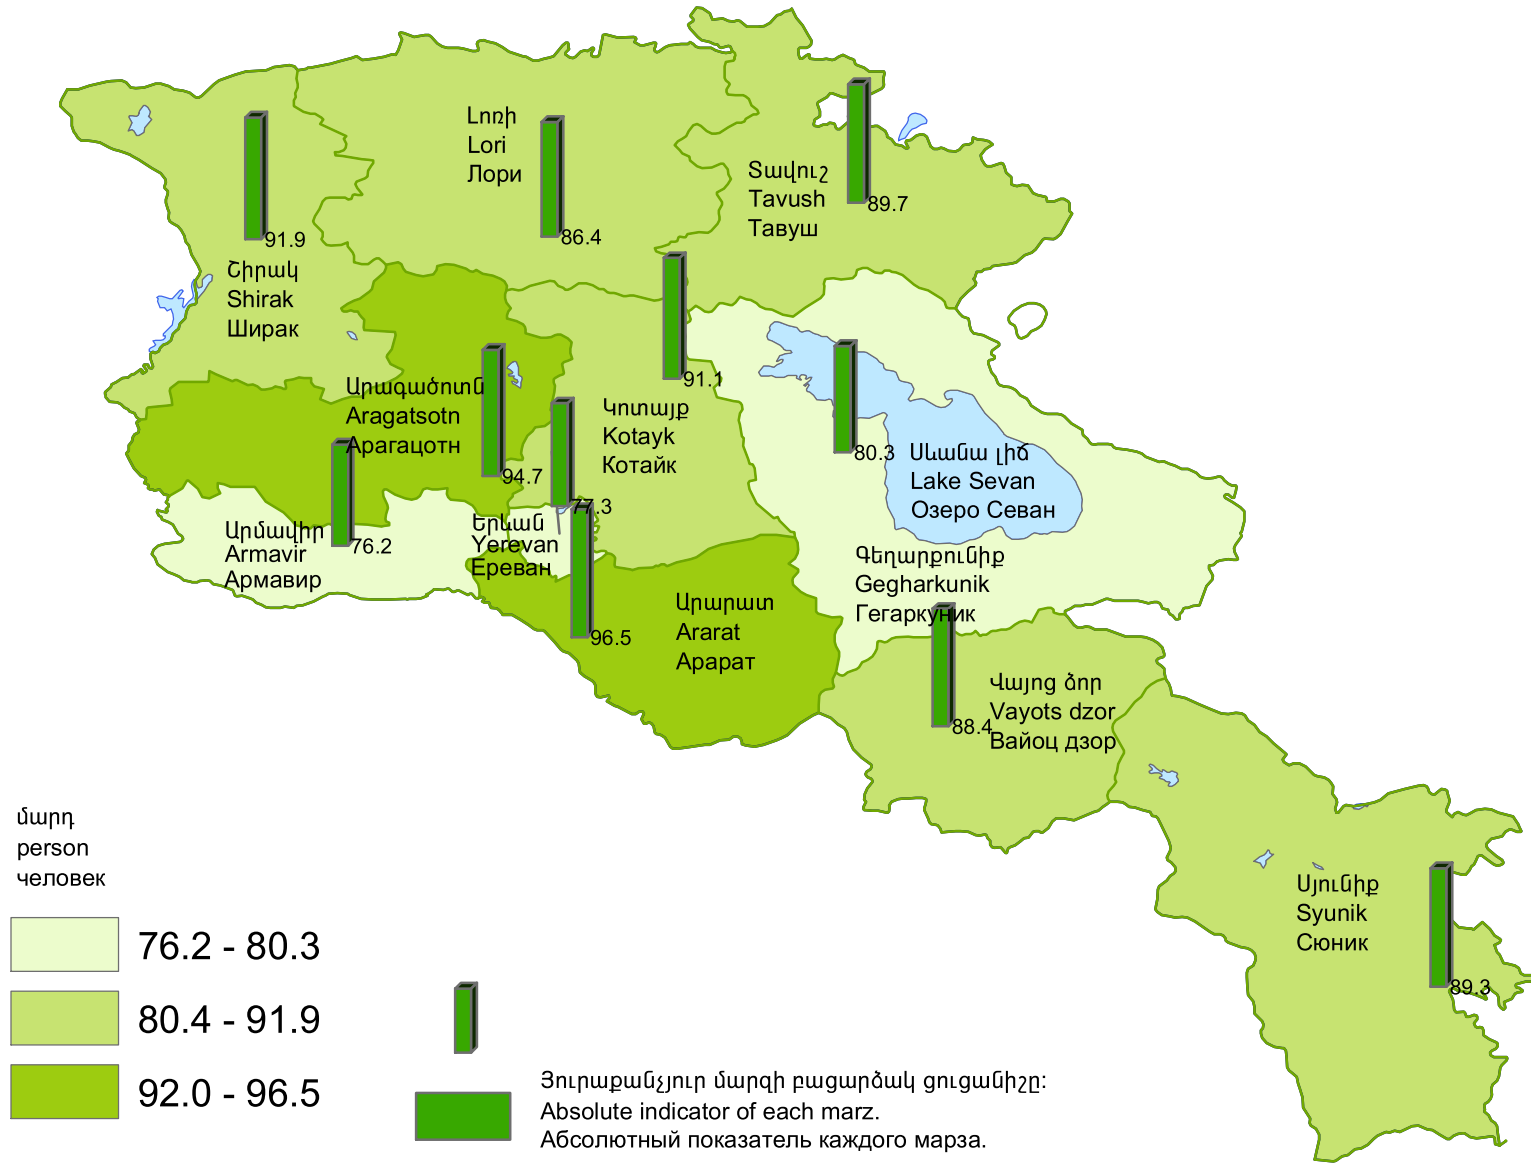

Նախադպրոցական պետական հիմնարկներում 100 տեղի հաշվով հաճախող երեխաների թվաքանակը, 2015թ.
 Number of children per 100 seats in state pre-school establishments, 2015
 Численность детей на 100 мест в государственных дошкольных учреждениях, 2015г.

Հանրապետության միջինը՝ 89.2 մարդ:
 RA average 89.2 persons.
 Среднее по республике 89.2 человек.