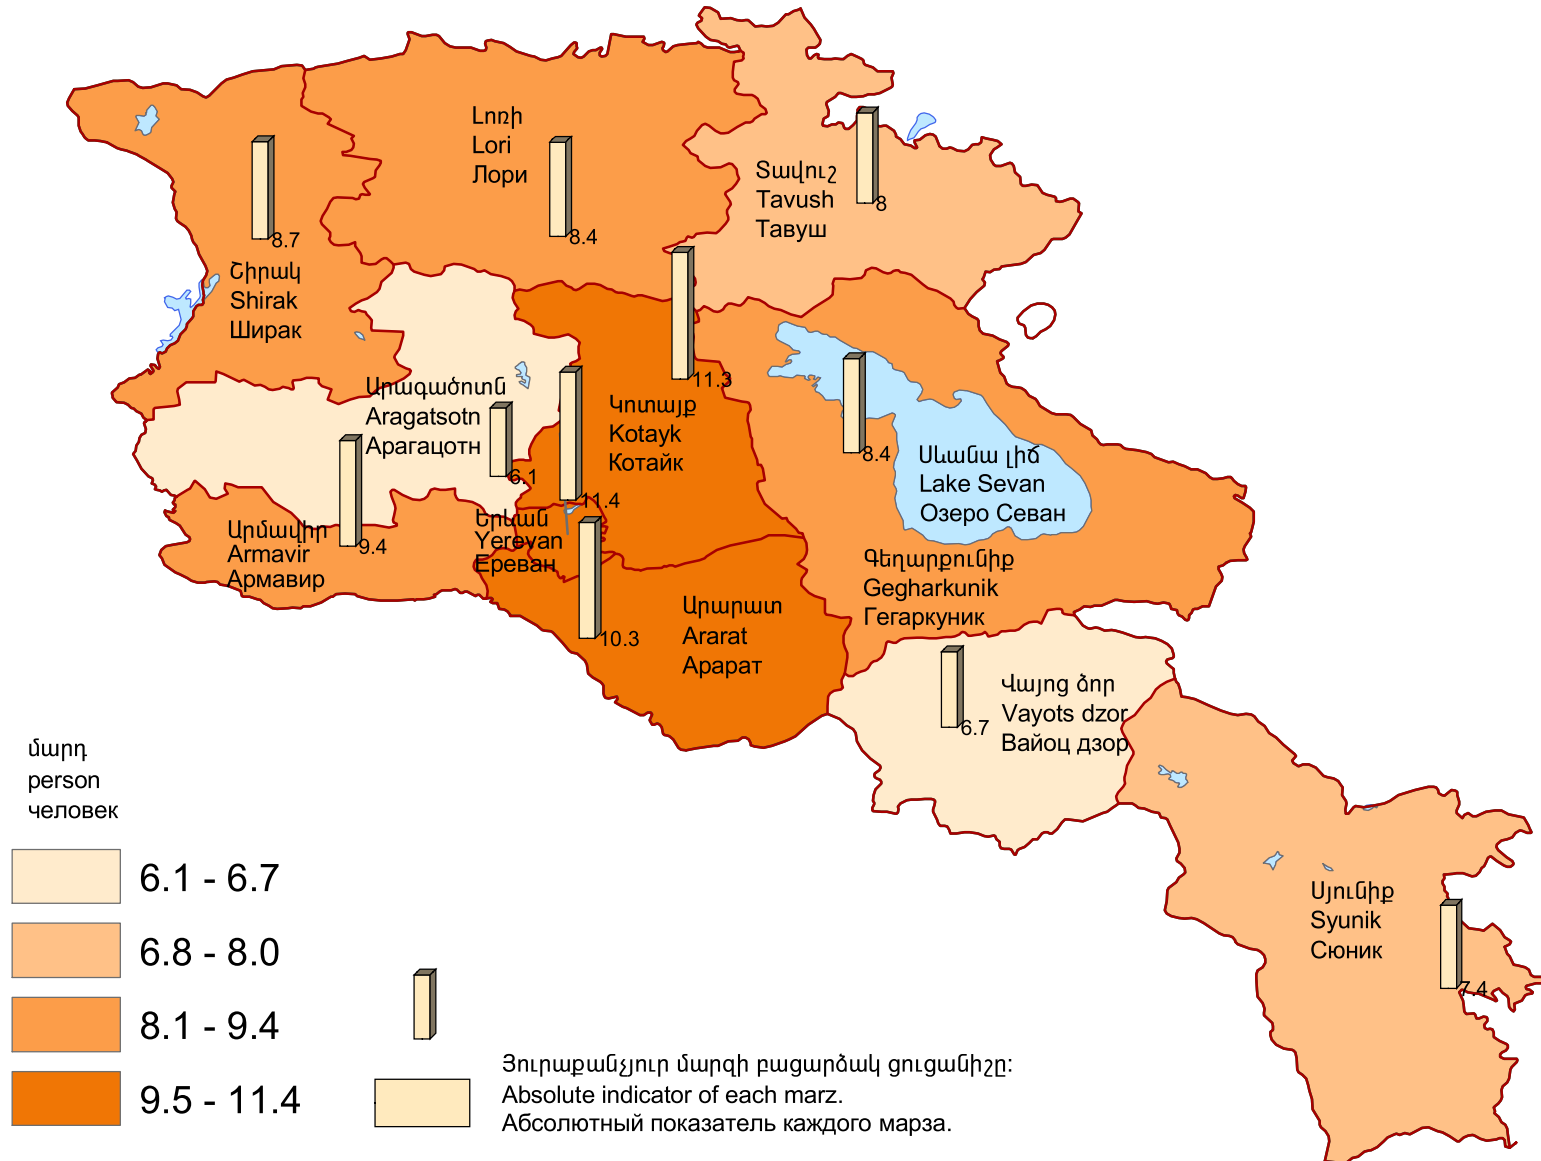

Հանրակրթական պետական դպրոցների մեկ ուսուցչի հաշվով աշակերտների թվաքանակը, 2015/2016 ուս. տարի

Number of pupils in state general education schools per teacher, 2015/2016 academic year

Численность учеников в государственных общеобразовательных учебных заведениях на одного учителя, 2015/2016 учебный год

Հանրապետության միջինը՝ 9.4 մարդ:
 RA average 9.4 persons.
 Среднее по республике 9.4 человек.