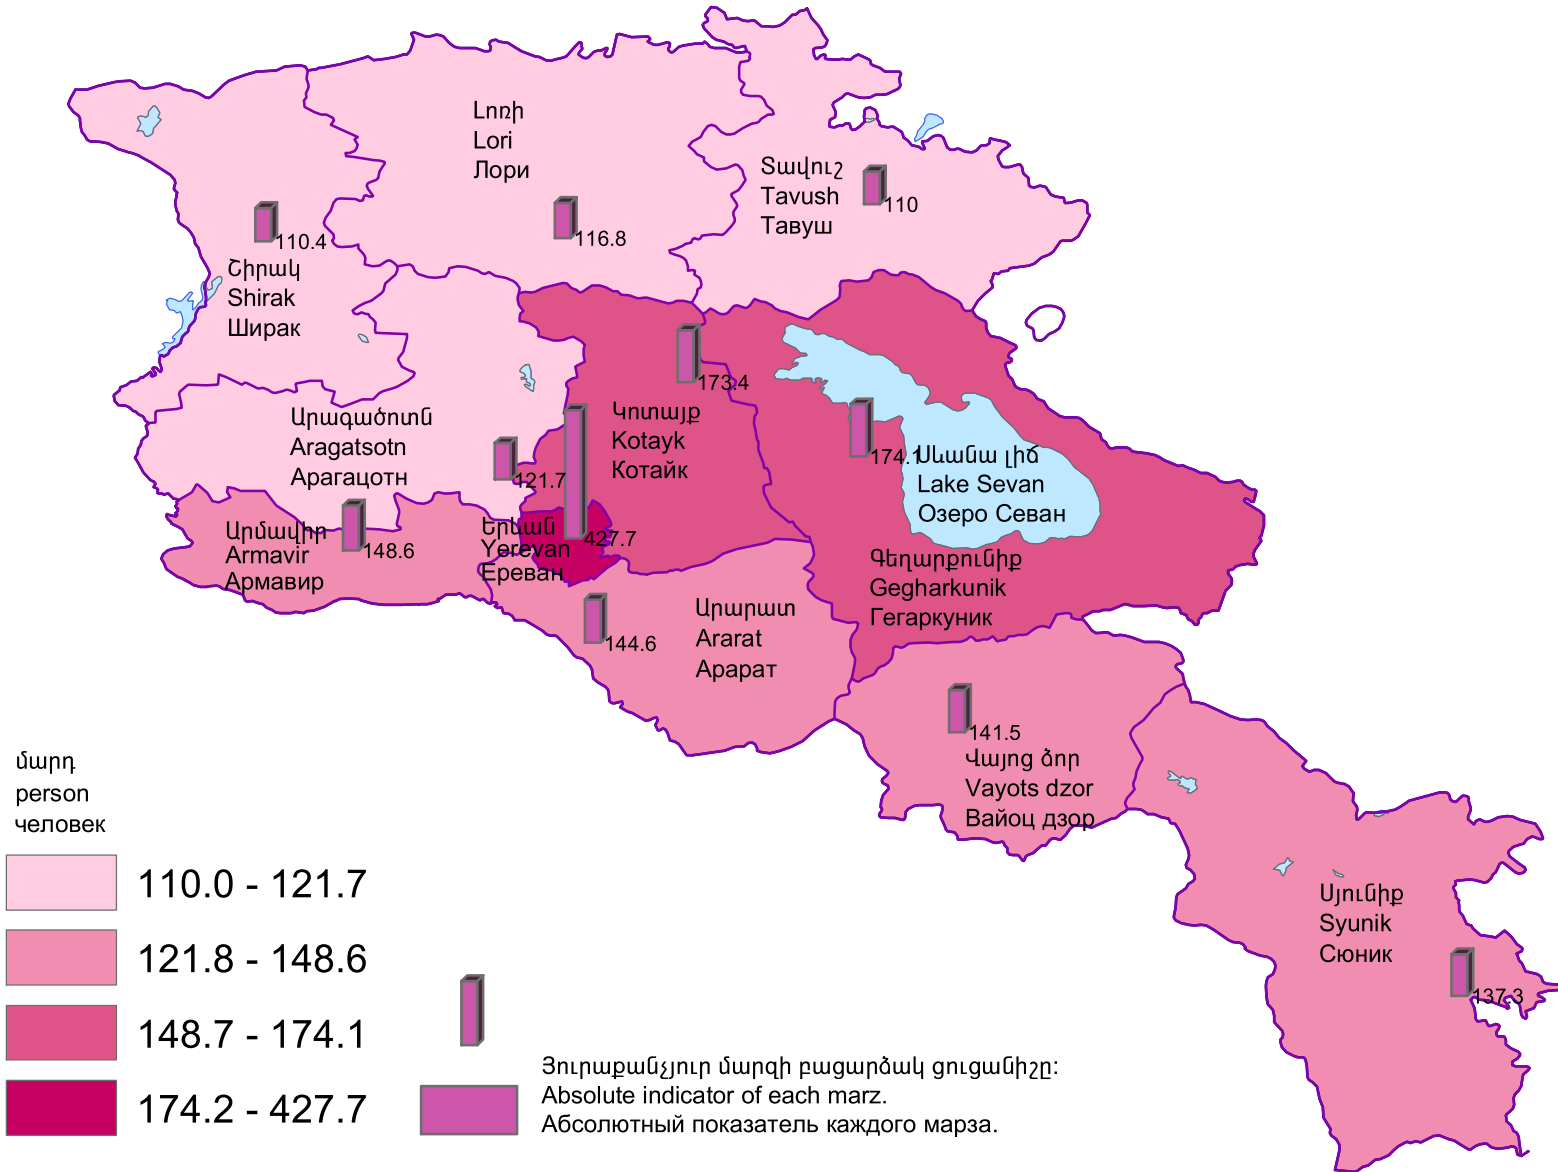

Երաժշտական, արվեստի, գեղարվեստի մեկ դպրոց և մանկապատանեկան ստեղծագործական մեկ կենտրոն հաճախող աշակերտների թվաքանակը, 2015/2016 ուս. տարի

Number of pupils per music, art, fine art schools and child and youth creative development center, 2015/2016 academic year

Численность учеников на одну музыкальную и художественную школу, школу искусств и детско-юношеский творческий центр, 2015/2016 учебный год

Հանրապետության միջինը՝ 200.9 մարդ:
RA average 200.9 persons.
Среднее по республике 200.9 человек.