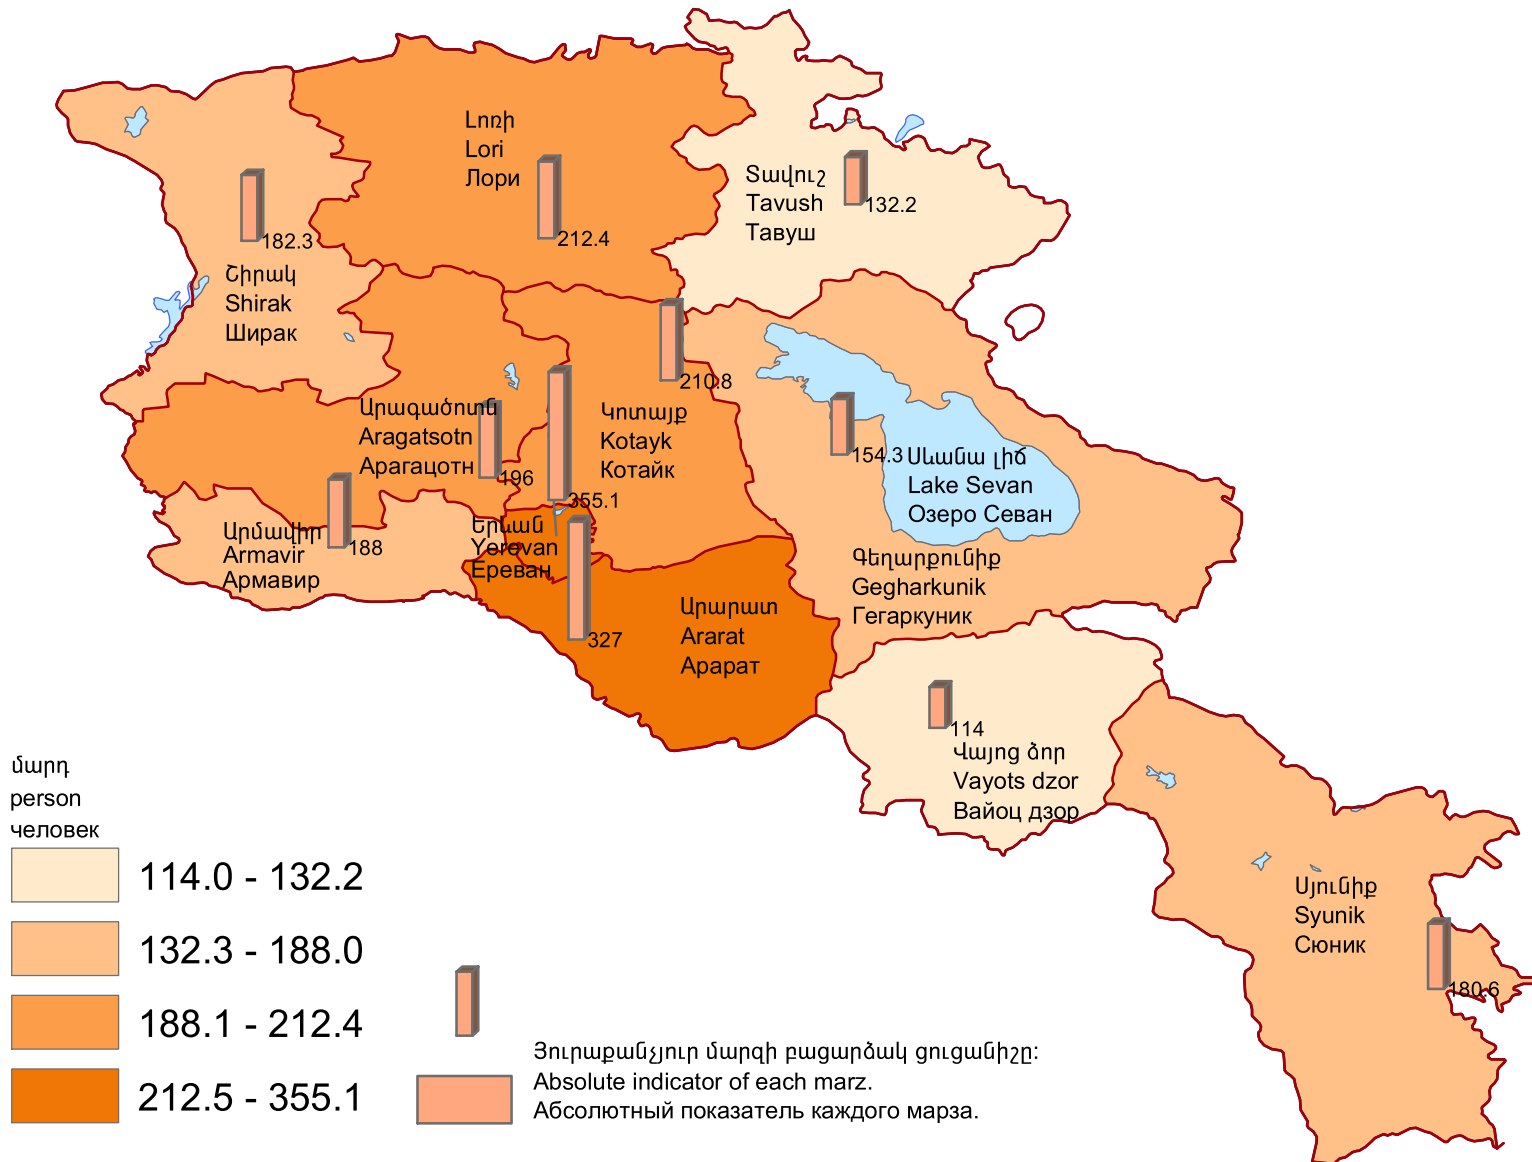

Հանրապետության միջինը՝ 250.5 մարդ:  
 RA average 250.5 persons.  
 Среднее по республике 250.5 человек.