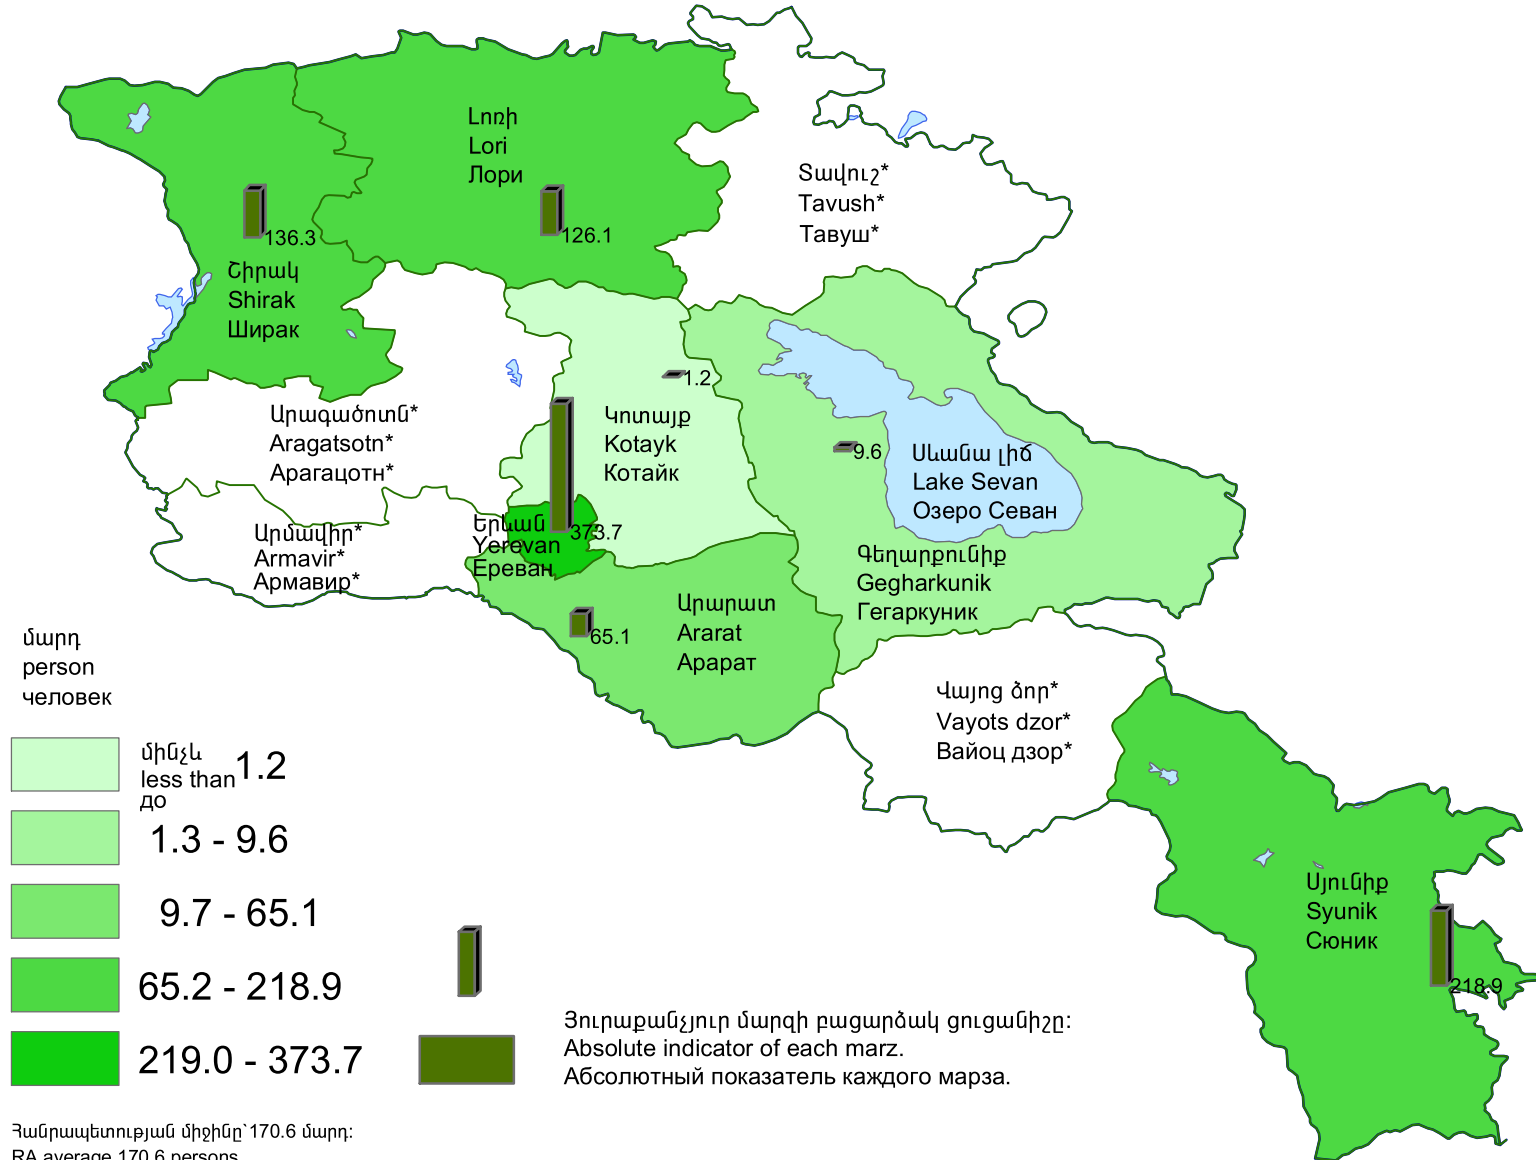

Հաճախումները թատրոն մարզի 1000 բնակչի հաշվով, 2015թ.
 Number of attendance to theatres per 1000 population of marz, 2015
 Число посещения в театры на 1000 человек населения марза, 2015г.

*Մարզերում բացակայում են թատրոններ:
 *Theatres in the marzes are not available.
 *В марзах отсутствуют театры.