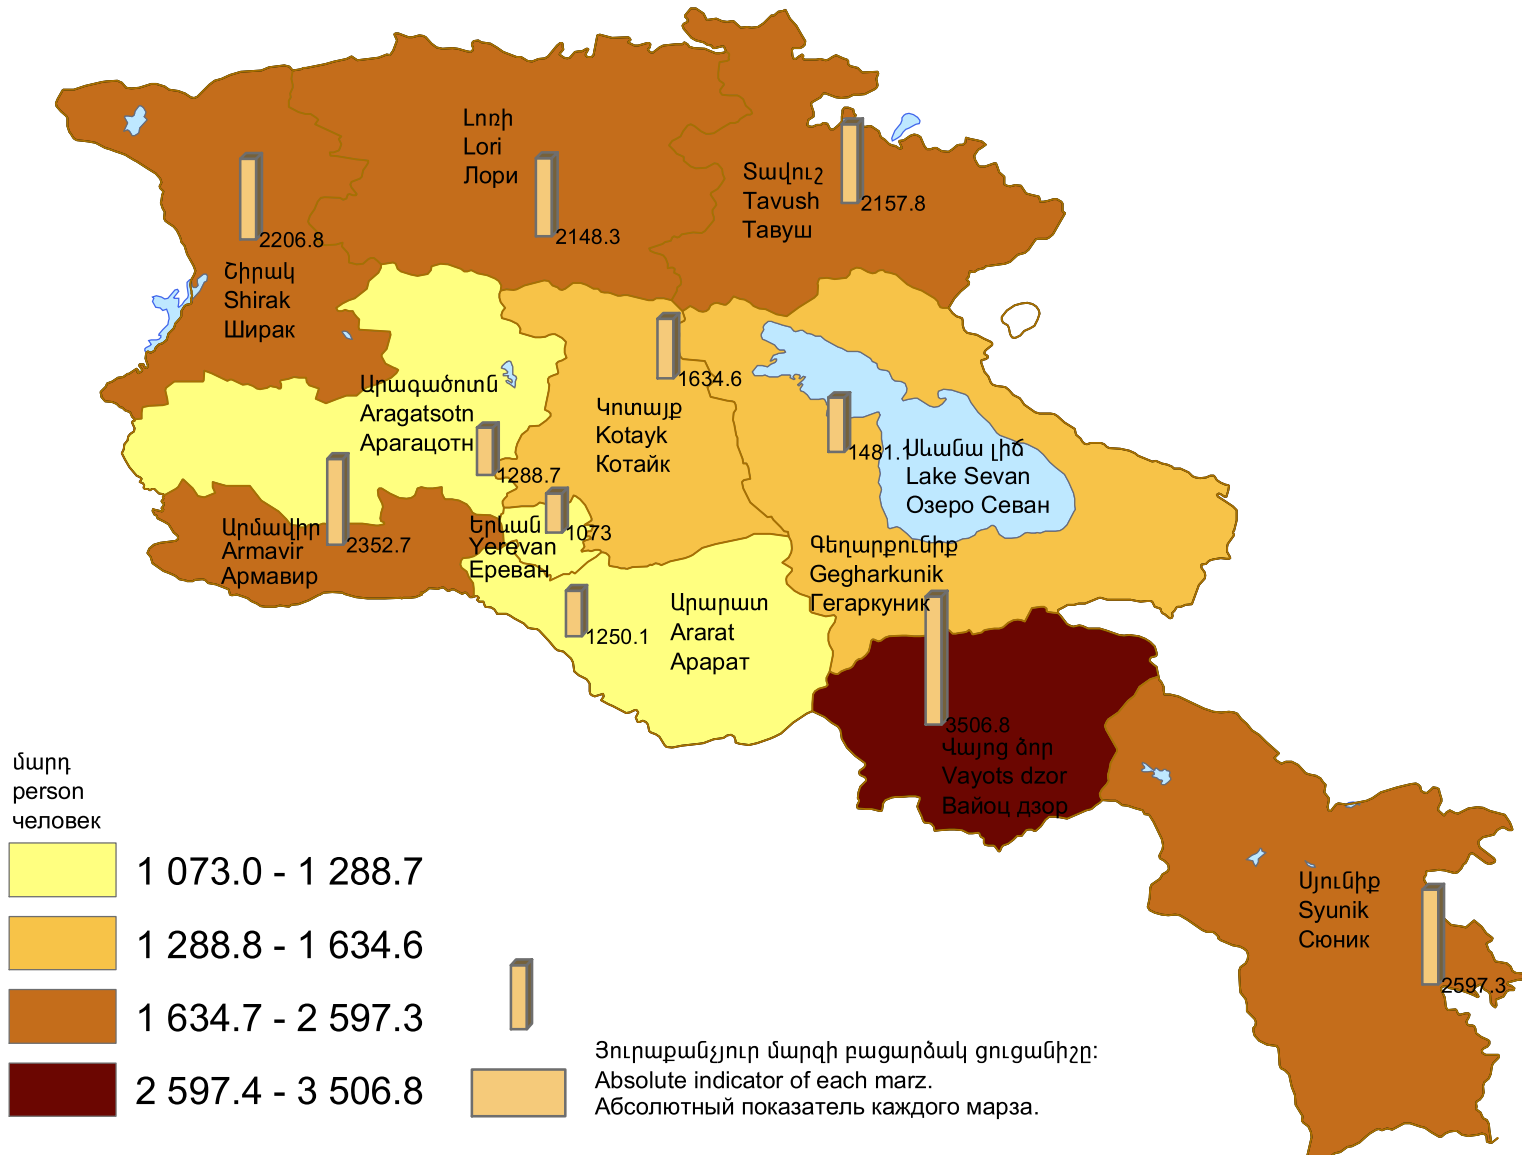

Հաճախումները գրադարան մարզի 1000 բնակչի հաշվով, 2015թ.
 Number of attendance to libraries per 1000 population of marz, 2015
 Число посещения в библиотеки на 1000 человек населения марза, 2015г.

Հանրապետության միջինը՝ 1 621.7 մարդ:
 RA average 1 621.7 persons.
 Среднее по республике 1 621.7 человек.