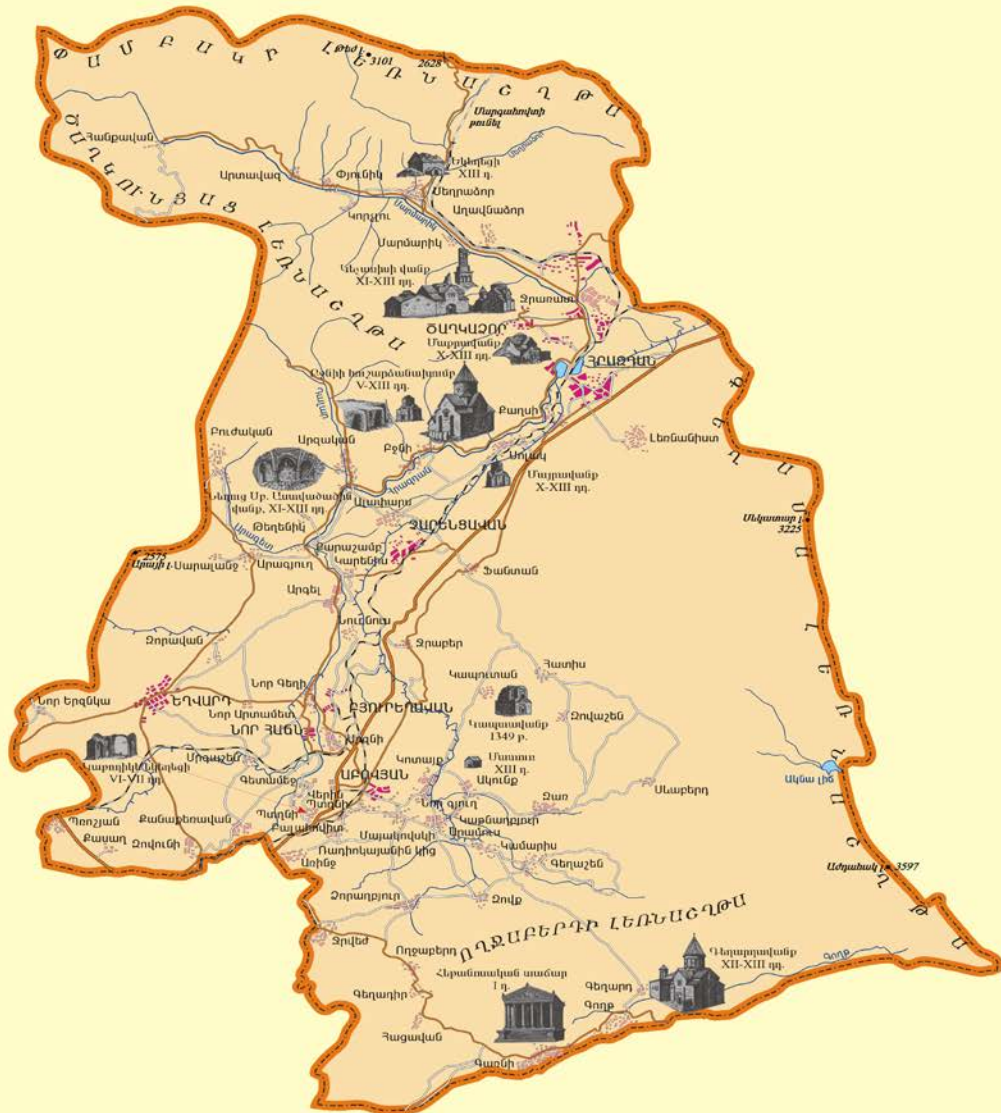

# ԿՈՏԱՅՐԻ ՄԱՐԶ

Մասշտաբ 1:200 000

Արգնու առողջարանային համալիրը

**Գառնու հեթանոսական վեհադեպի տաճարը**

**Գեղեցիկ տեսարան Գառնու տաճարից**

Բազալտե սյունաշար Գանձիում