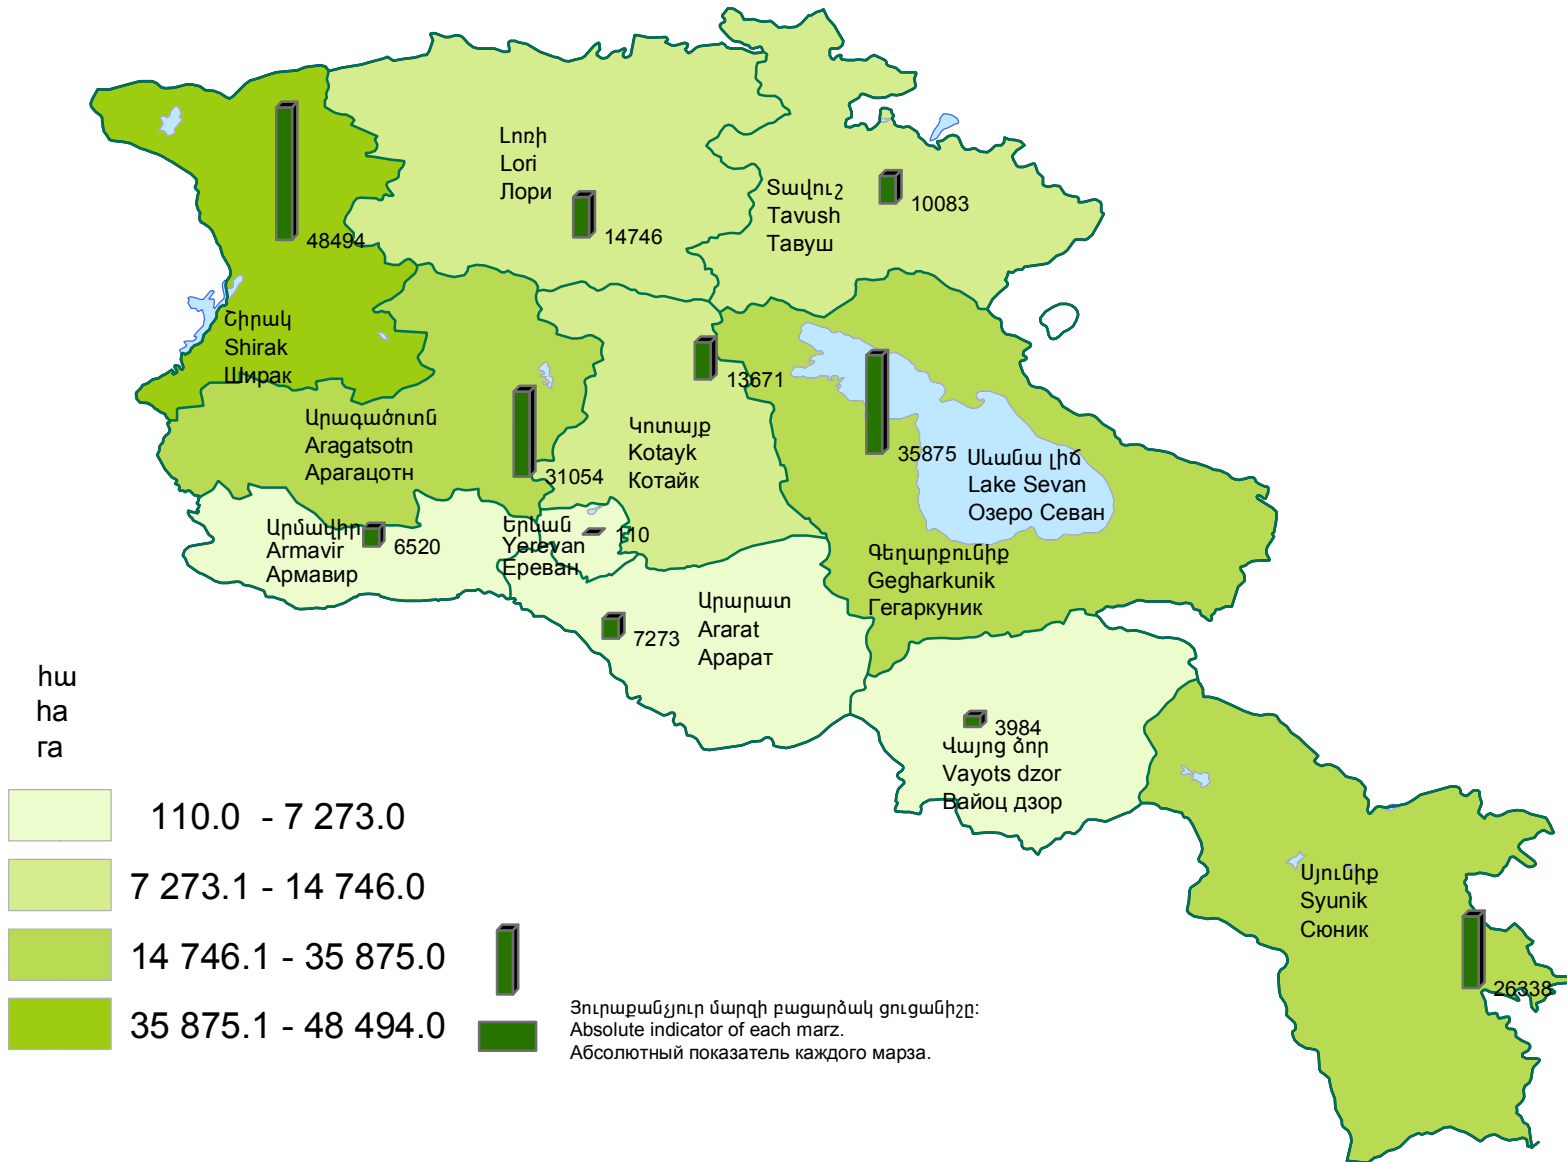

Հացահատիկային և հատիկաընդեղենային մշակարույսերի ցանքատարածությունները, 2016թ.

Sown areas under grain and leguminous crops, 2016

Посевные площади зерновых и зернобобовых культур, 2016г.

Հայաստանի Հանրապետություն՝ 198 148 հա:

Republic of Armenia - 198 148 ha.

Республика Армении - 198 148 га.