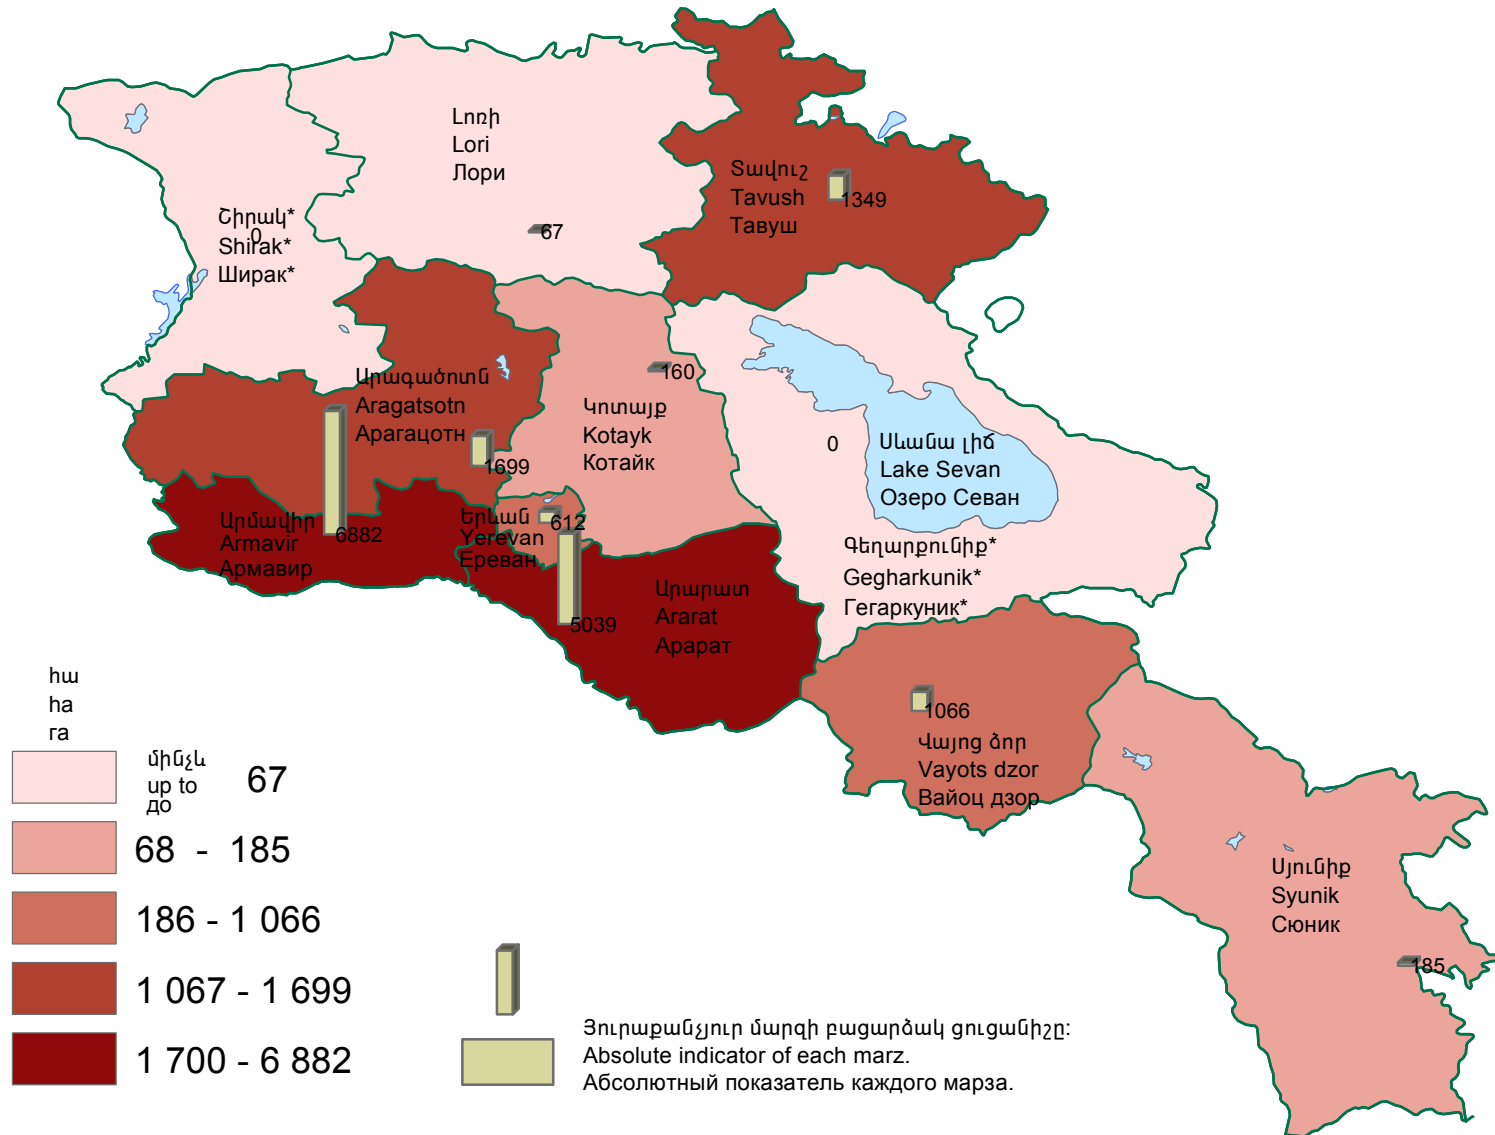

Խաղողի տնկարկների ցանքատարածությունները, 2016թ.

Sown areas under grape plantations, 2016

Посевные площади виноградных насаждений, 2016г.

Հայաստանի Հանրապետություն՝ 17 059 հա:
 Republic of Armenia 17 059 ha.
 Республика Армении - 17 059 га.

* Մարզերում երևույթը բացակայում է:
 * Phenomenon is not applicable in marzes.
 * В марзах явление отсутствует.