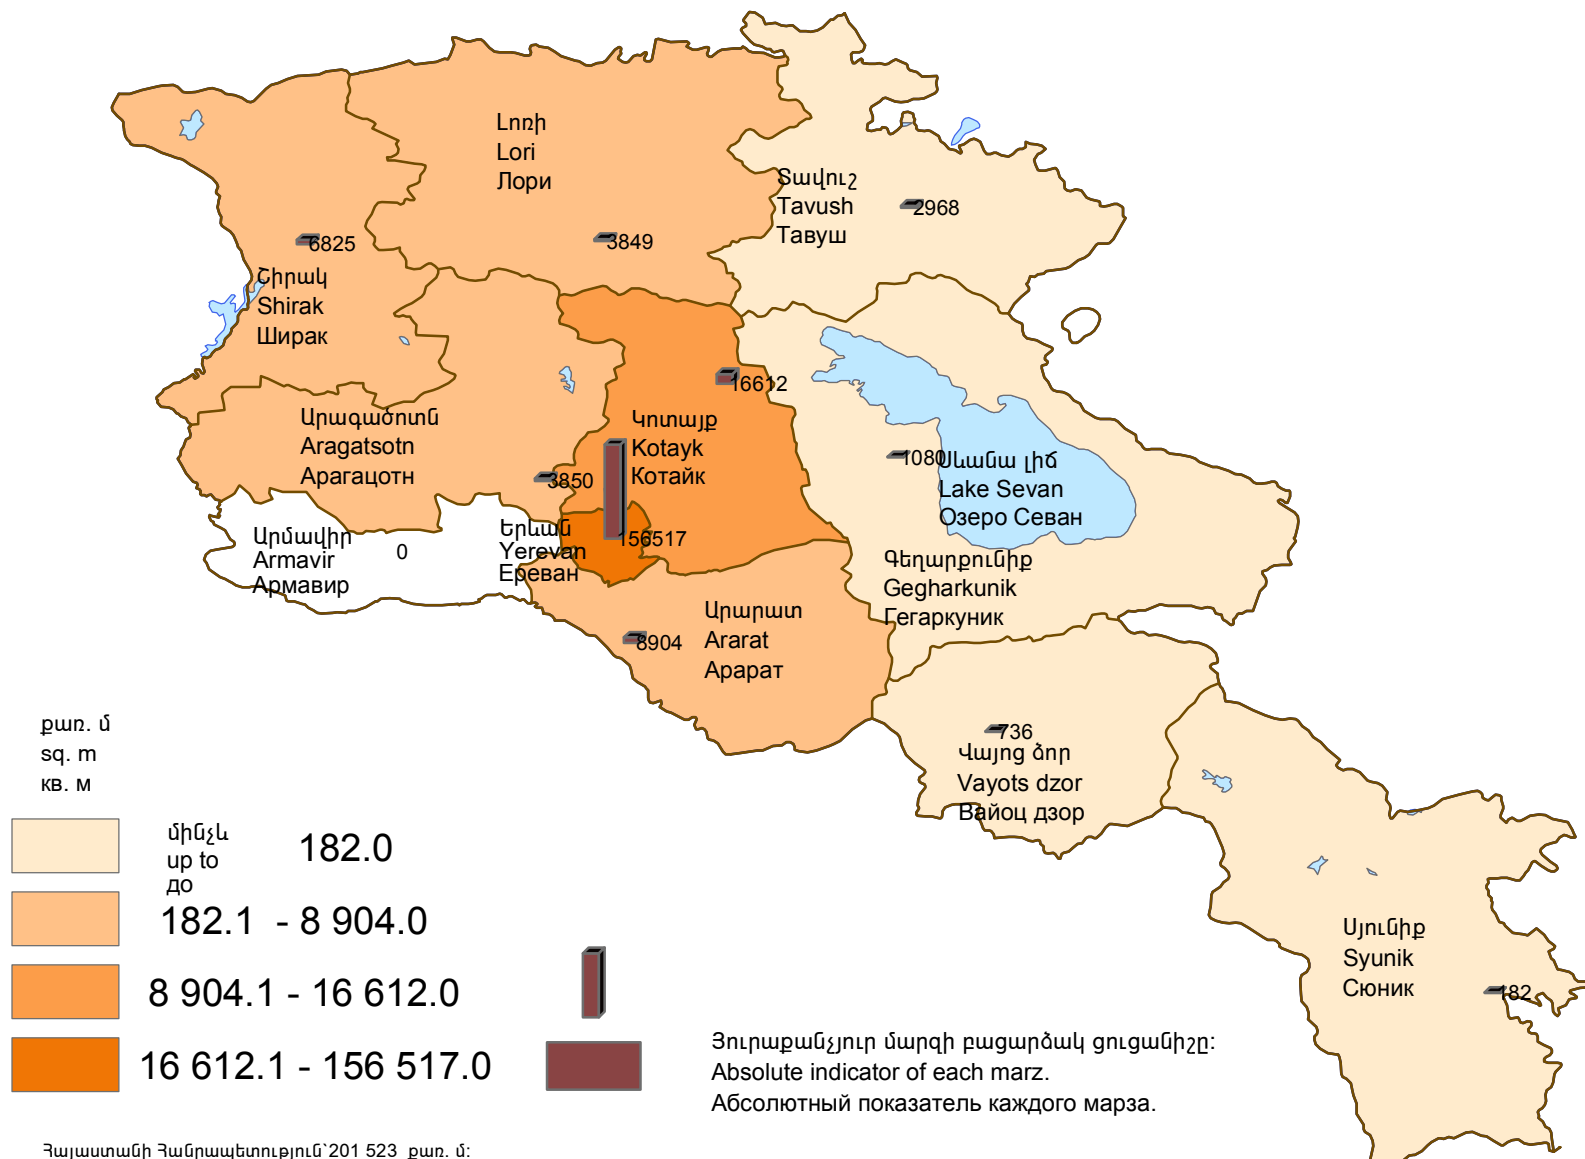

Շահագործման հանձնված բնակելի շենքեր, 2016թ.

Residential buildings put into operation, 2016

Жилые дома введенные в действие, 2016г.

քառ. մ
sq. m
кв. м

մինչև
up to
до 182.0

182.1 - 8 904.0

8 904.1 - 16 612.0

16 612.1 - 156 517.0

Յուրաքանչյուր մարզի բացարձակ ցուցանիշը:
Absolute indicator of each marz.
Абсолютный показатель каждого марза.

Հայաստանի Հանրապետություն՝ 201 523 քառ. մ:
Republic of Armenia - 201 523 sq. m.
Республика Армении - 201 523 кв. м.