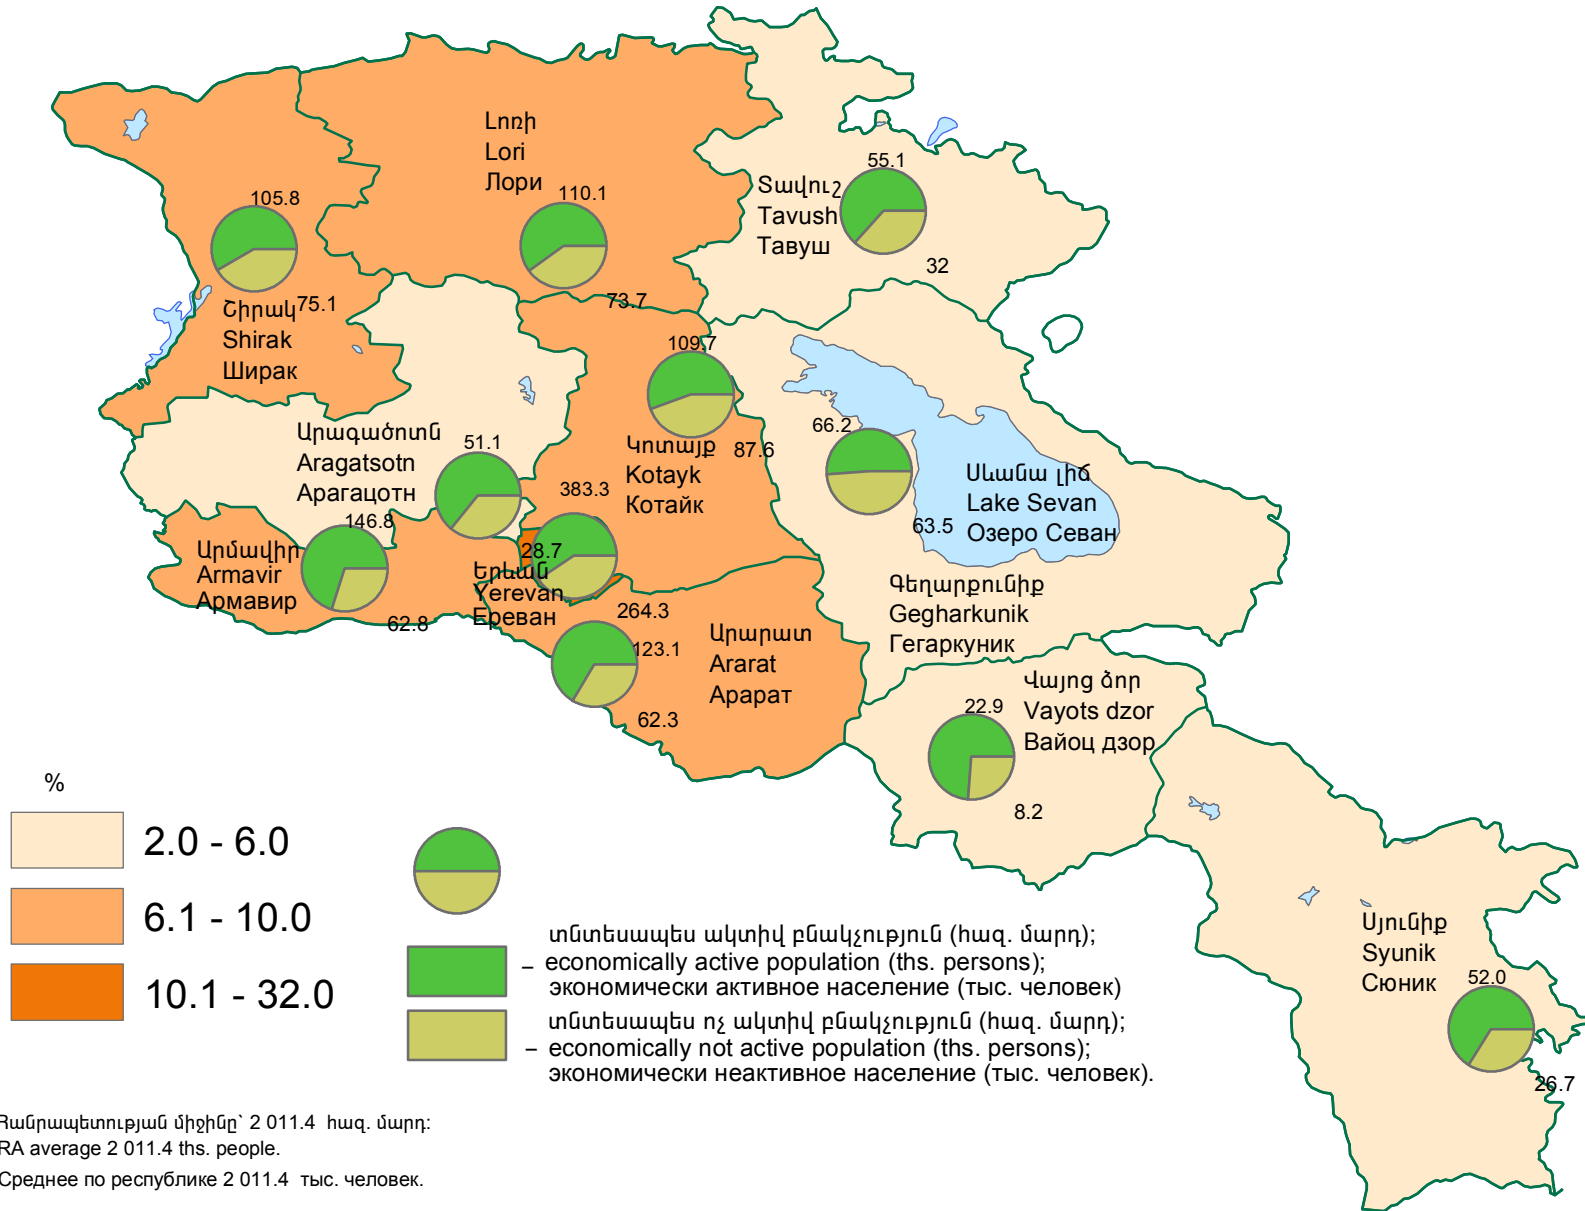

ՀՀ աշխատանքային ռեսուրսների կառուցվածքը (միջին տարեկան), 2016թ.
 Structure of labour resources of RA (average annual data), 2016
 Структура трудовых ресурсов РА (среднегодовые данные), 2016г.

Տվյալների աղբյուրը՝ աշխատուժի հետազոտություն
 The source of information՝ Labour Force Survey
 Источник данных՝ обследование рабочей силы .