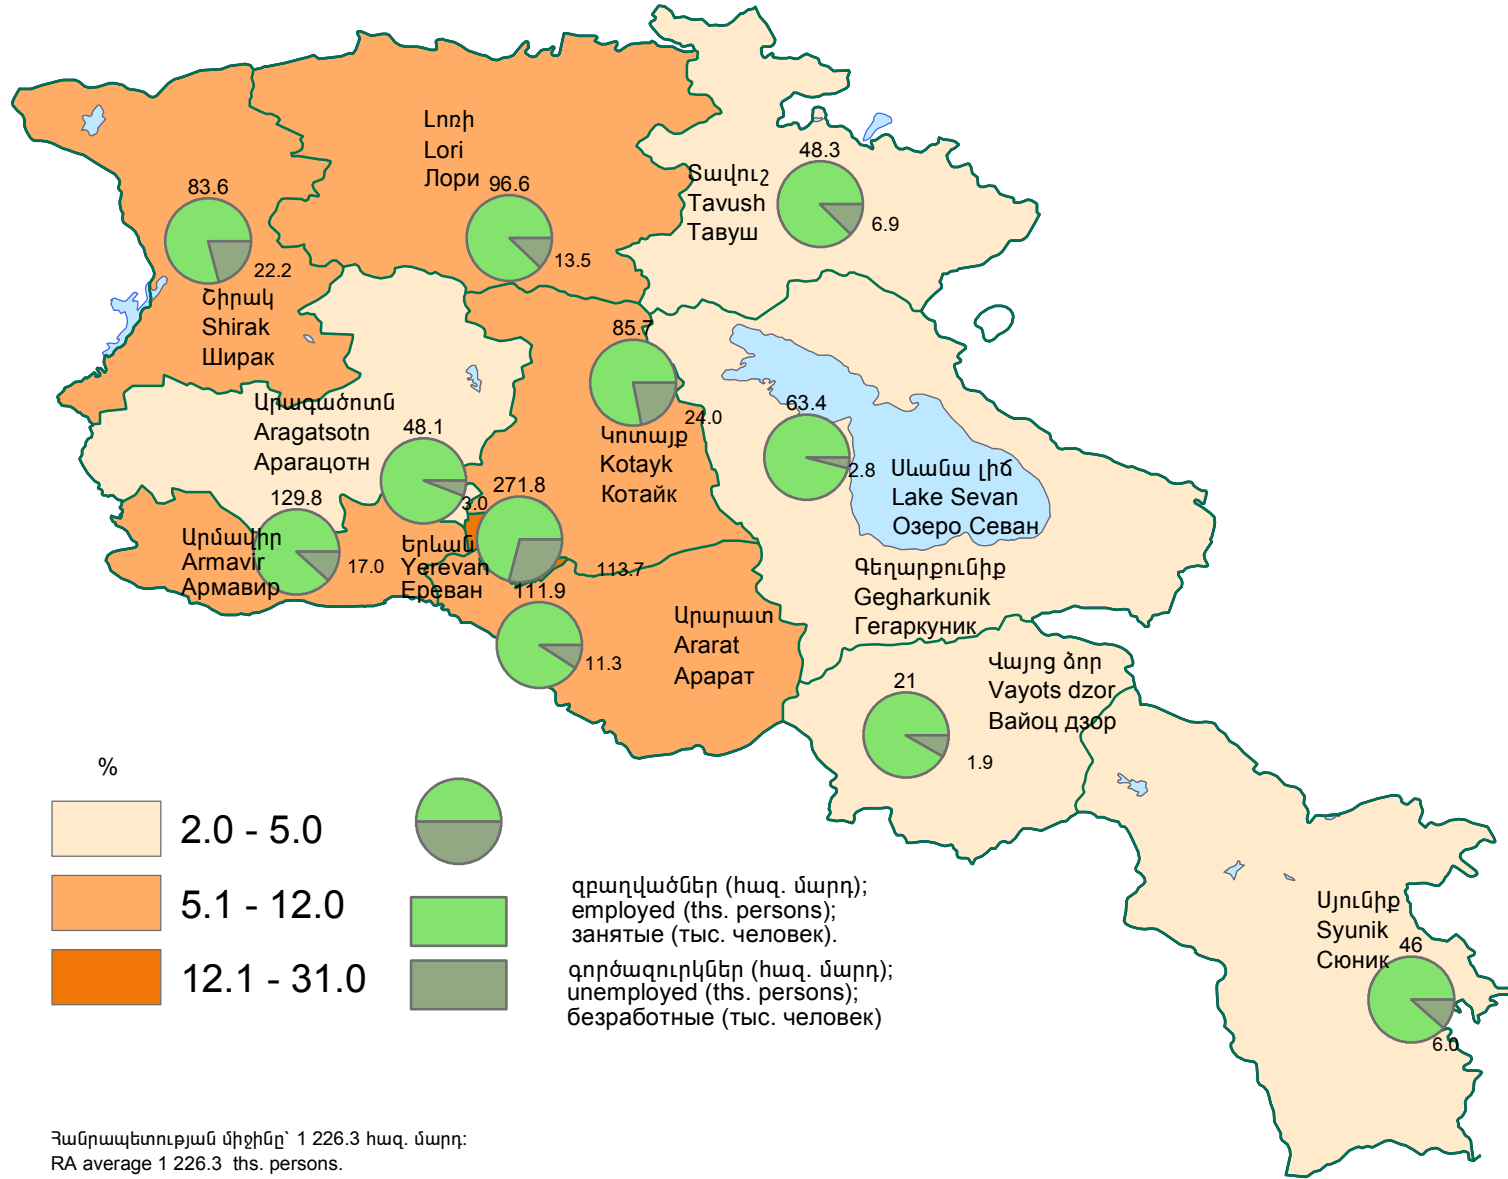

Տնտեսապես ակտիվ բնակչության կառուցվածքը (միջին տարեկան), 2016թ.
 Structure of economically active population (average annual data), 2016
 Структура экономически активного населения (среднегодовые данные), 2016г.

Տվյալների աղբյուրը՝ աշխատուժի հետազոտություն
 The source of information՝ Labour Force Survey
 Источник данных՝ обследование рабочей силы .