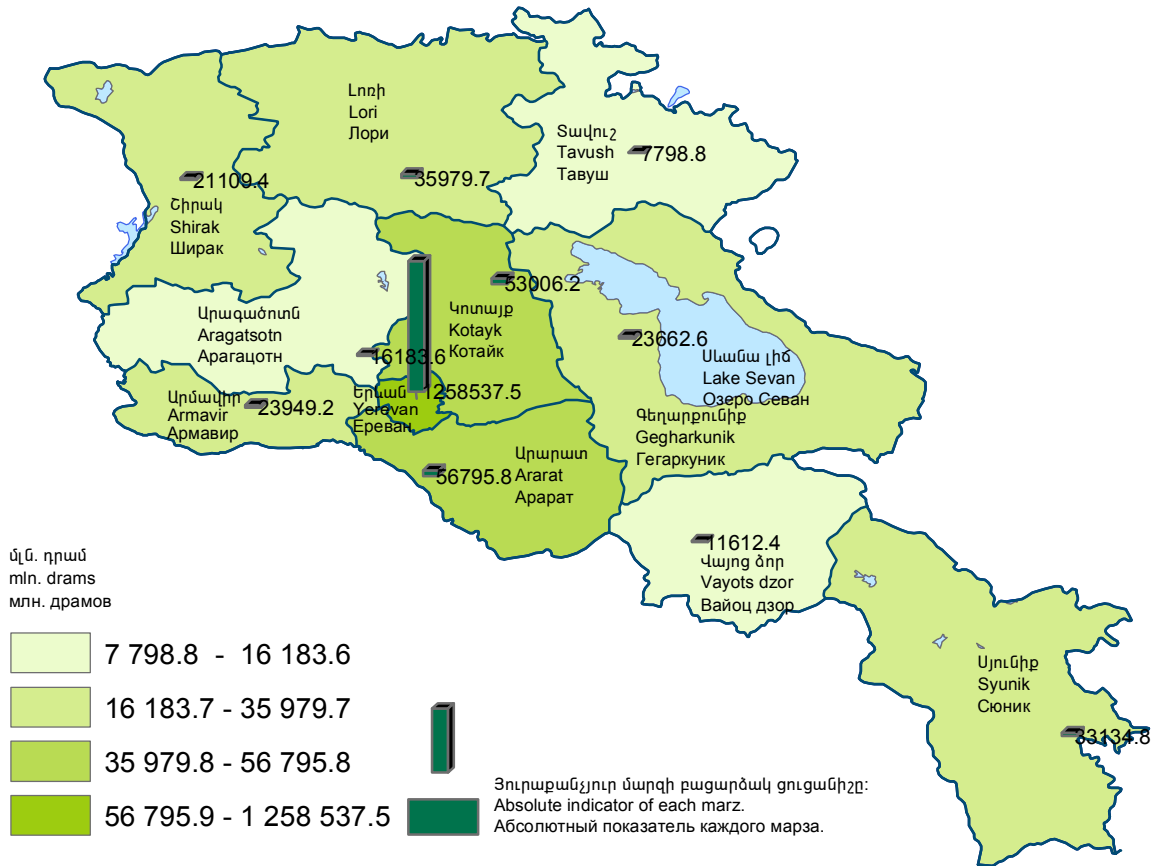

Ներմուծում, 2016թ.
 Import, 2016
 Импорт, 2016г.

մլն. դրամ
 mln. drams
 млн. драмов

Յուրաքանչյուր մարզի բացարձակ ցուցանիշը:
 Absolute indicator of each marz.
 Абсолютный показатель каждого марза.

Հայաստանի Հանրապետություն՝ 1 541 769.9 մլն. դրամ:
 Republic of Armenia -1 541 769.9 mln. drams.
 Республика Армении -1 541 769.9 млн. драмов.