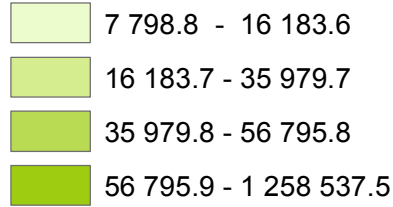

Ներմուծում, 2016թ.
 Import, 2016
 Импорт, 2016г.

մլն. դրամ
 mln. drams
 млн. драмов

Յուրաքանչյուր մարզի բացարձակ ցուցանիշը:
 Absolute indicator of each marz.
 Абсолютный показатель каждого марза.

Հայաստանի Հանրապետություն՝ 1 541 769.9 մլն. դրամ:
 Republic of Armenia -1 541 769.9 mln. drams.
 Республика Армении -1 541 769.9 млн. драмов.