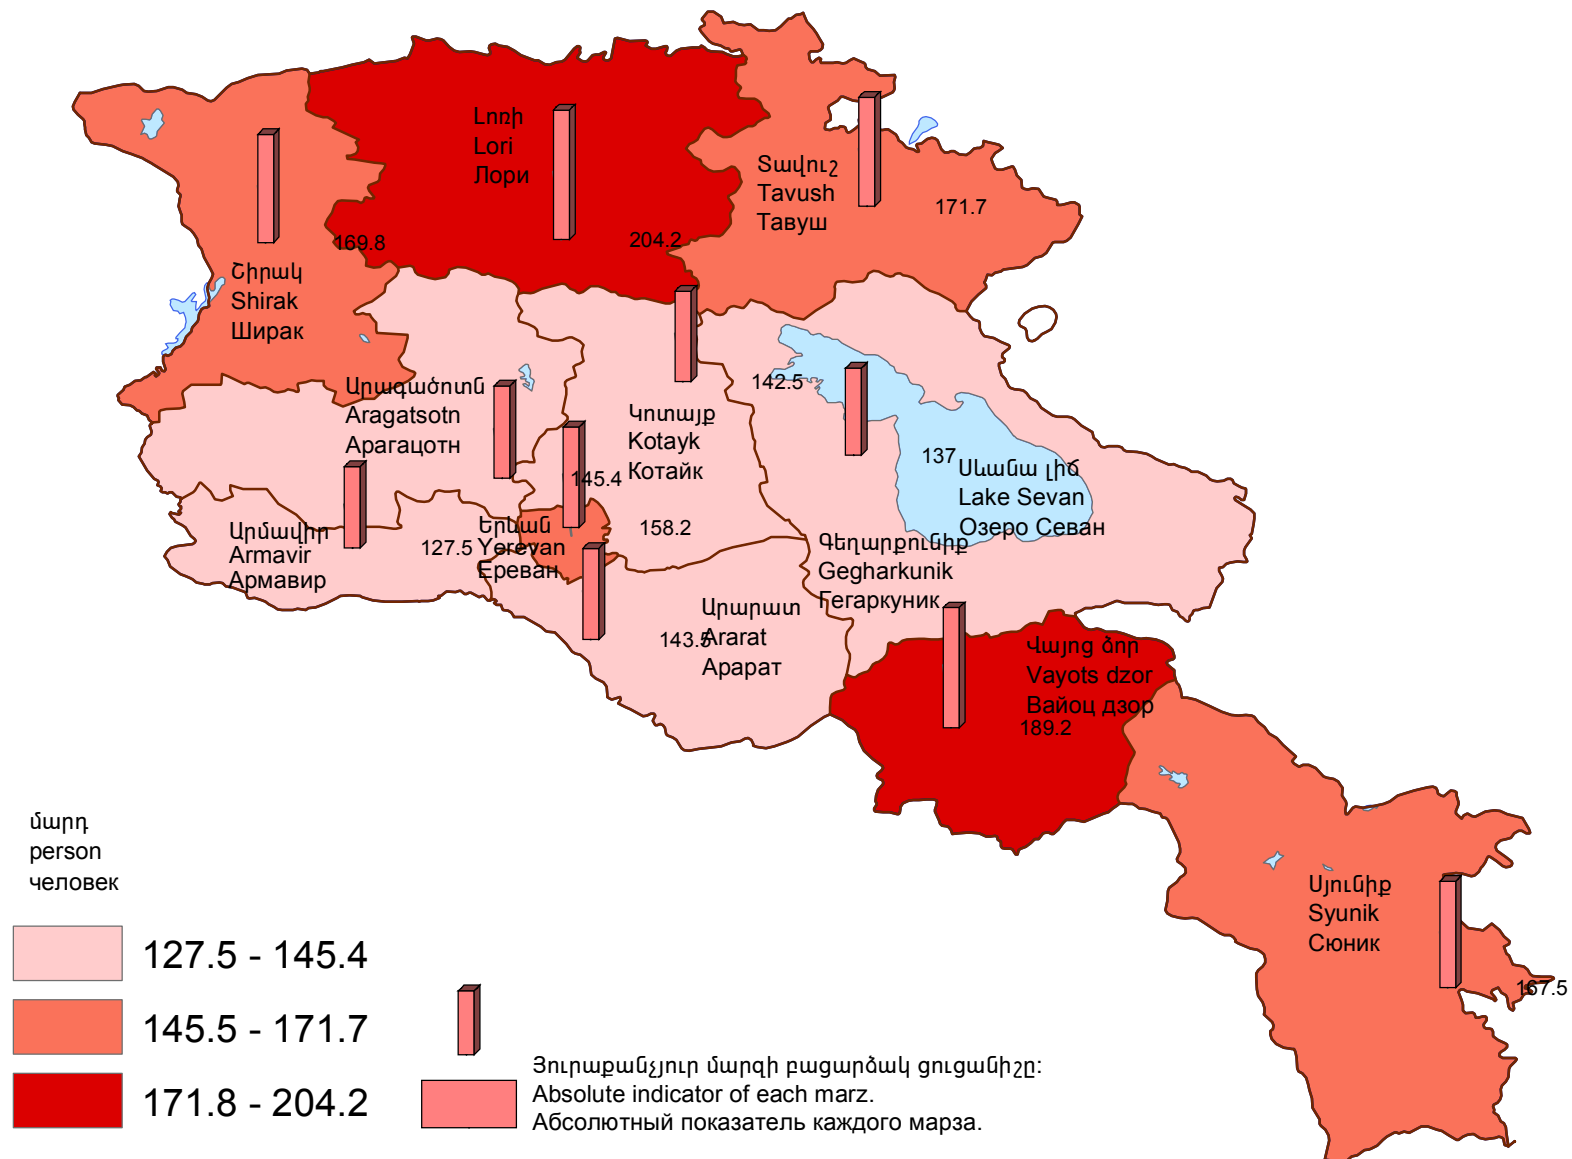

Կենսաթոշակառուների թվաքանակը մարզի 1000 բնակչի հաշվով, 2016թ.

Number of pensioners per 1000 population of marz, 2016

Численность пенсионеров на 1000 человек населения марза, 2016г.

Հանրապետության միջինը՝ 156.6 մարդ:
 RA average 156.6 persons.
 Среднее по республике 156.6 человек.