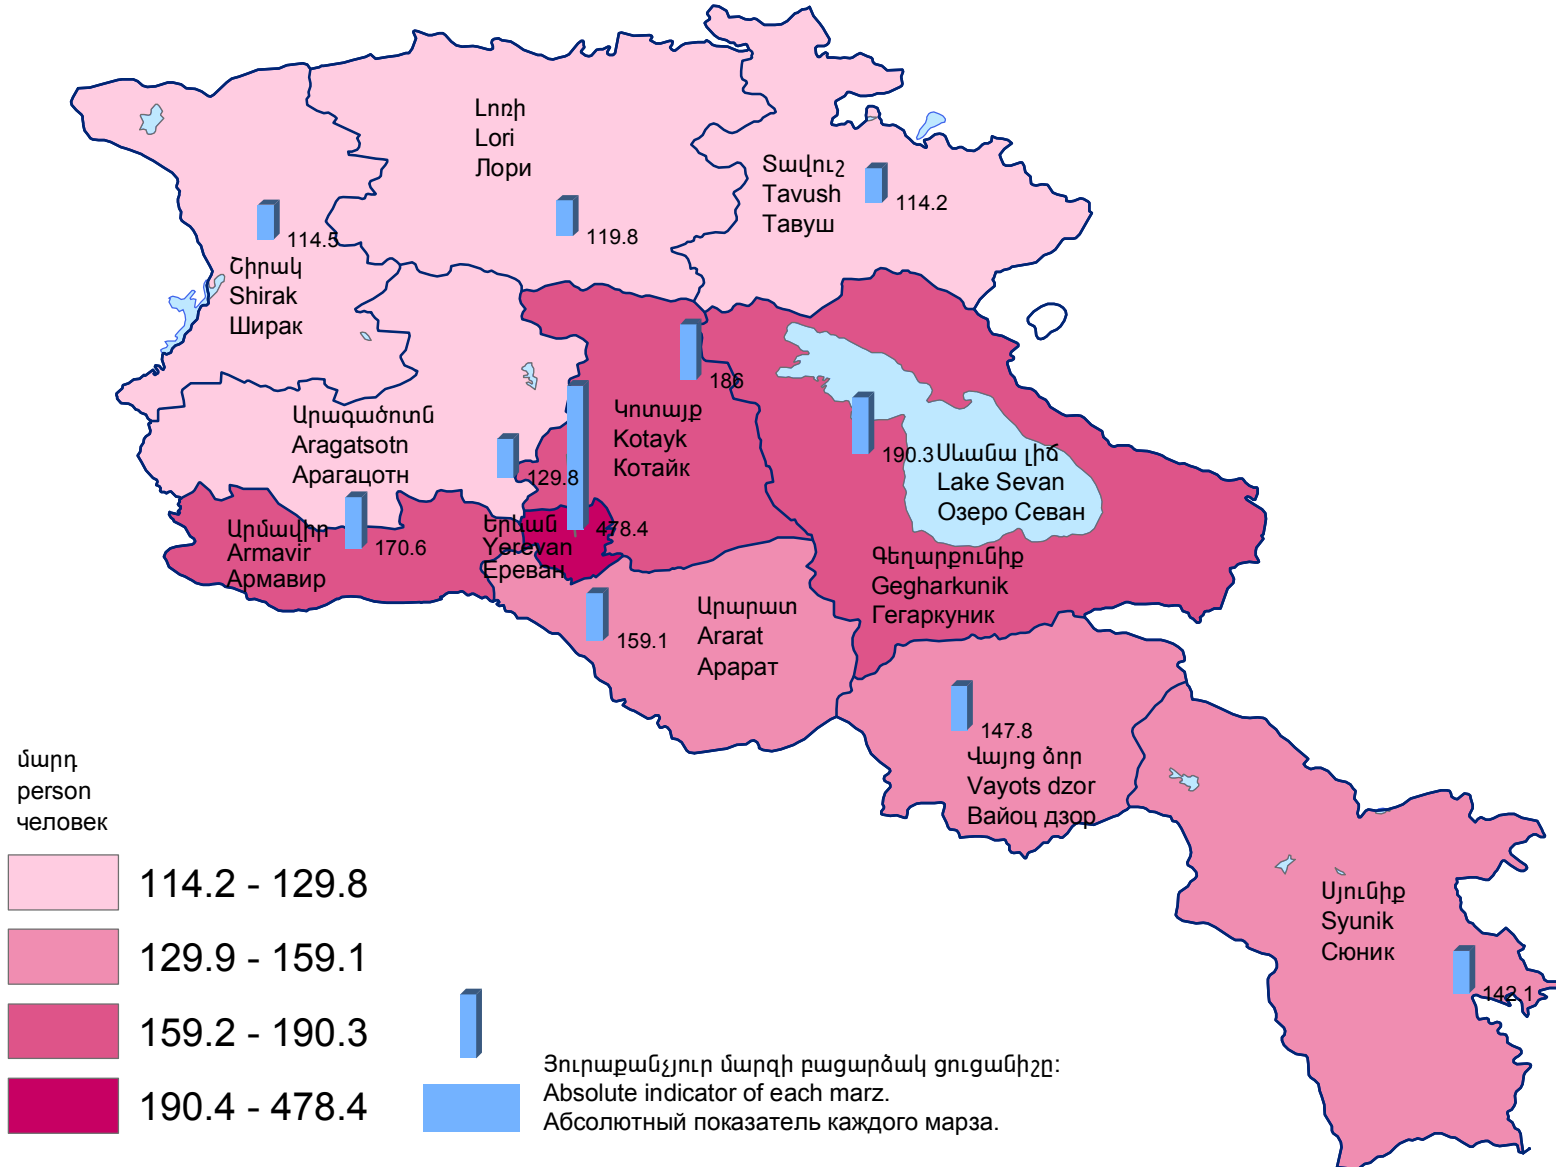

Երաժշտական, արվեստի, գեղարվեստի մեկ դպրոց և մանկապատանեկան ստեղծագործական մեկ կենտրոն հաճախող աշակերտների թվաքանակը, 2016/2017 ուս. տարի

Number of pupils per music, art, fine art schools and child and youth creative development center, 2016/2017 academic year

Численность учеников на одну музыкальную и художественную школу, школу искусств и детско-юношеский творческий центр, 2016/2017 учебный год

Հանրապետության միջինը՝ 220.1 մարդ:
RA average 220.1 persons.
Среднее по республике 220.1 человек.