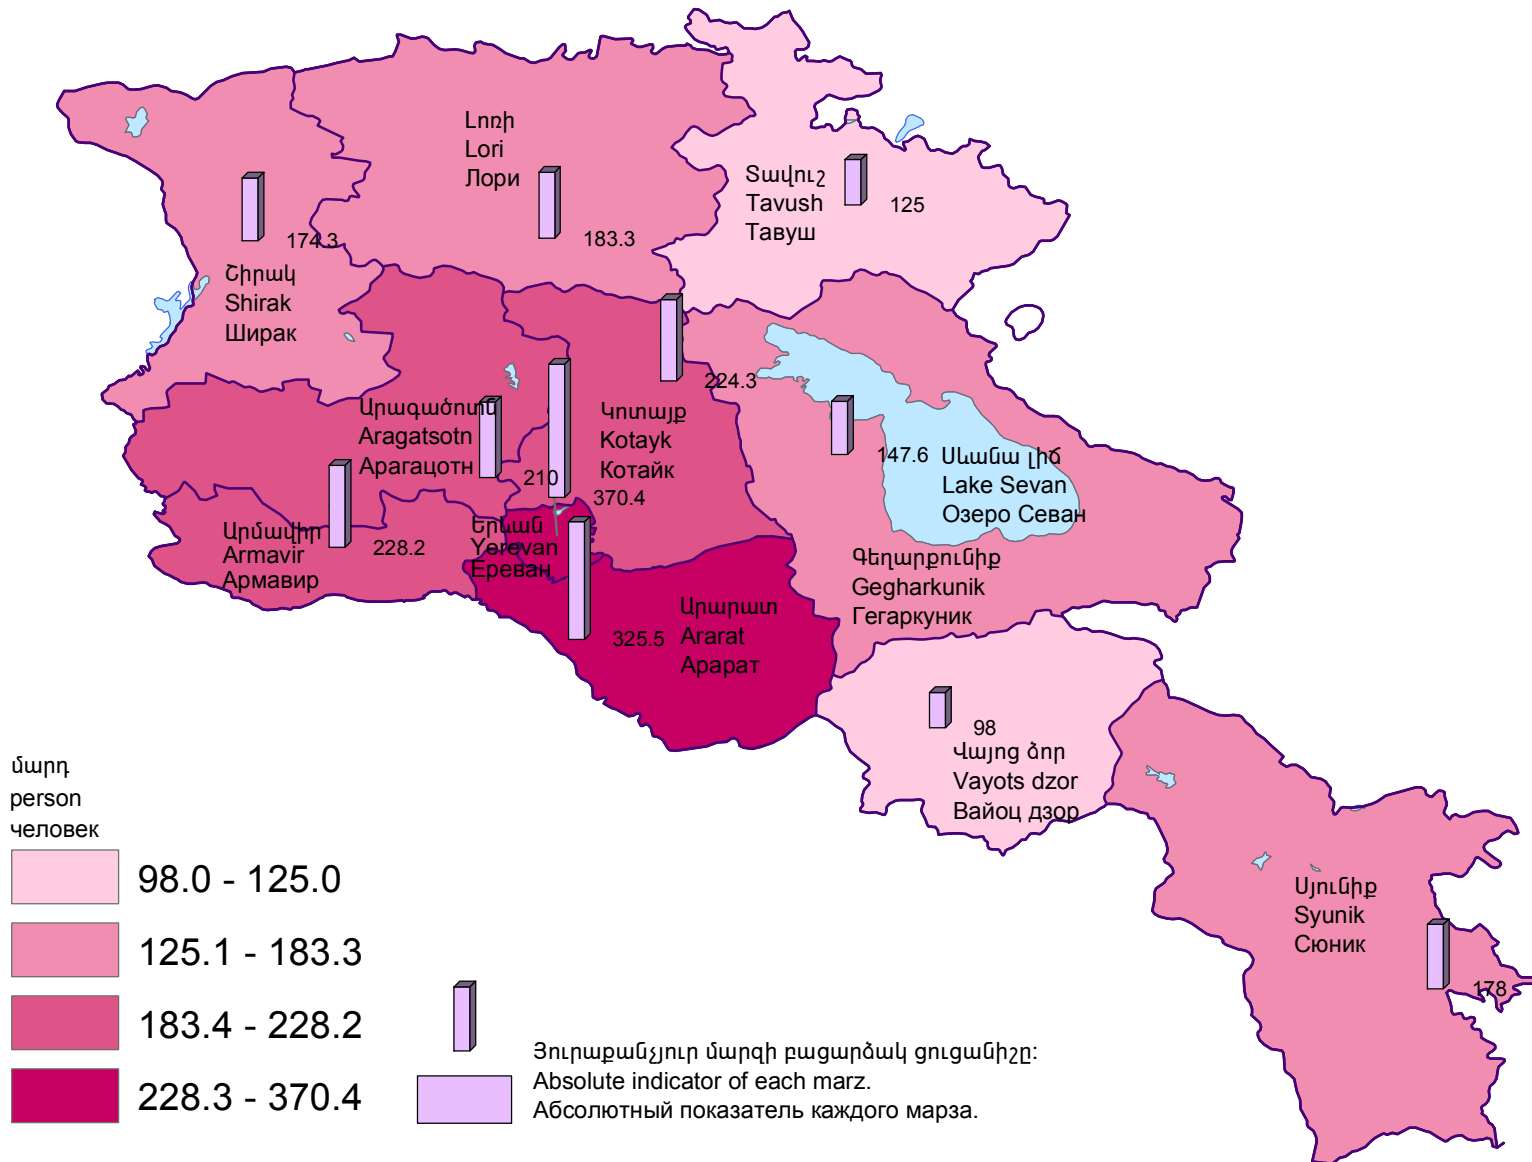

Միջին մասնագիտական ուսումնական հաստատությունների ուսանողների թվաքանակը մեկ հաստատության հաշվով, 2016/2017 ուս. տարի
 Number of students per establishment in secondary specialized establishments, 2016/2017 academic year
 Численность студентов на одно среднеспециальное учебное заведение, 2016/2017 учебный год

մարդ
 person
 человек

Յուրաքանչյուր մարզի բացարձակ ցուցանիշը:
 Absolute indicator of each marz.
 Абсолютный показатель каждого марза.

Հանրապետության միջինը՝ 249.4 մարդ:
 RA average 249.4 persons.
 Среднее по республике 249.4 человек.