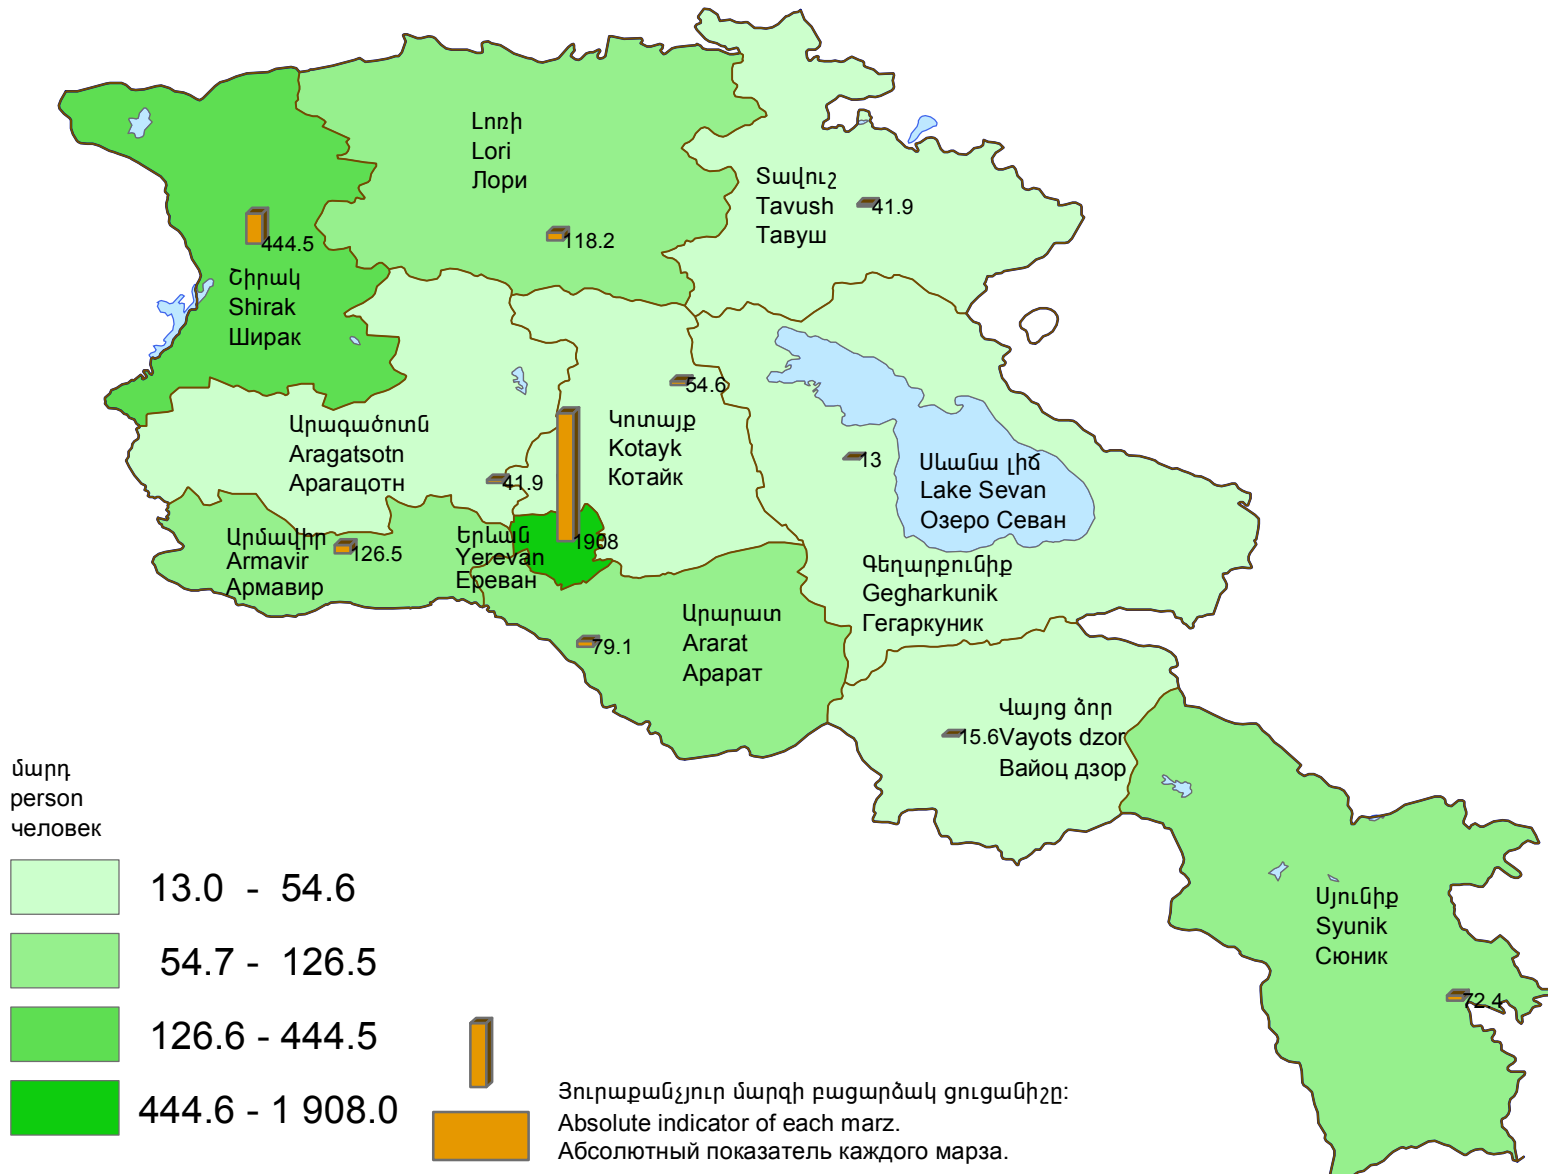

Հաճախումները թանգարան մարզի 1000 բնակչի հաշվով, 2016թ.

Number of attendance to museums per 1000 population of marz, 2016

Число посещения в музеи на 1000 человек населения марза, 2016г.

Հանրապետության միջինը՝ 760.8 մարդ:  
RA average 760.8 persons.  
Среднее по республике 760.8 человек.