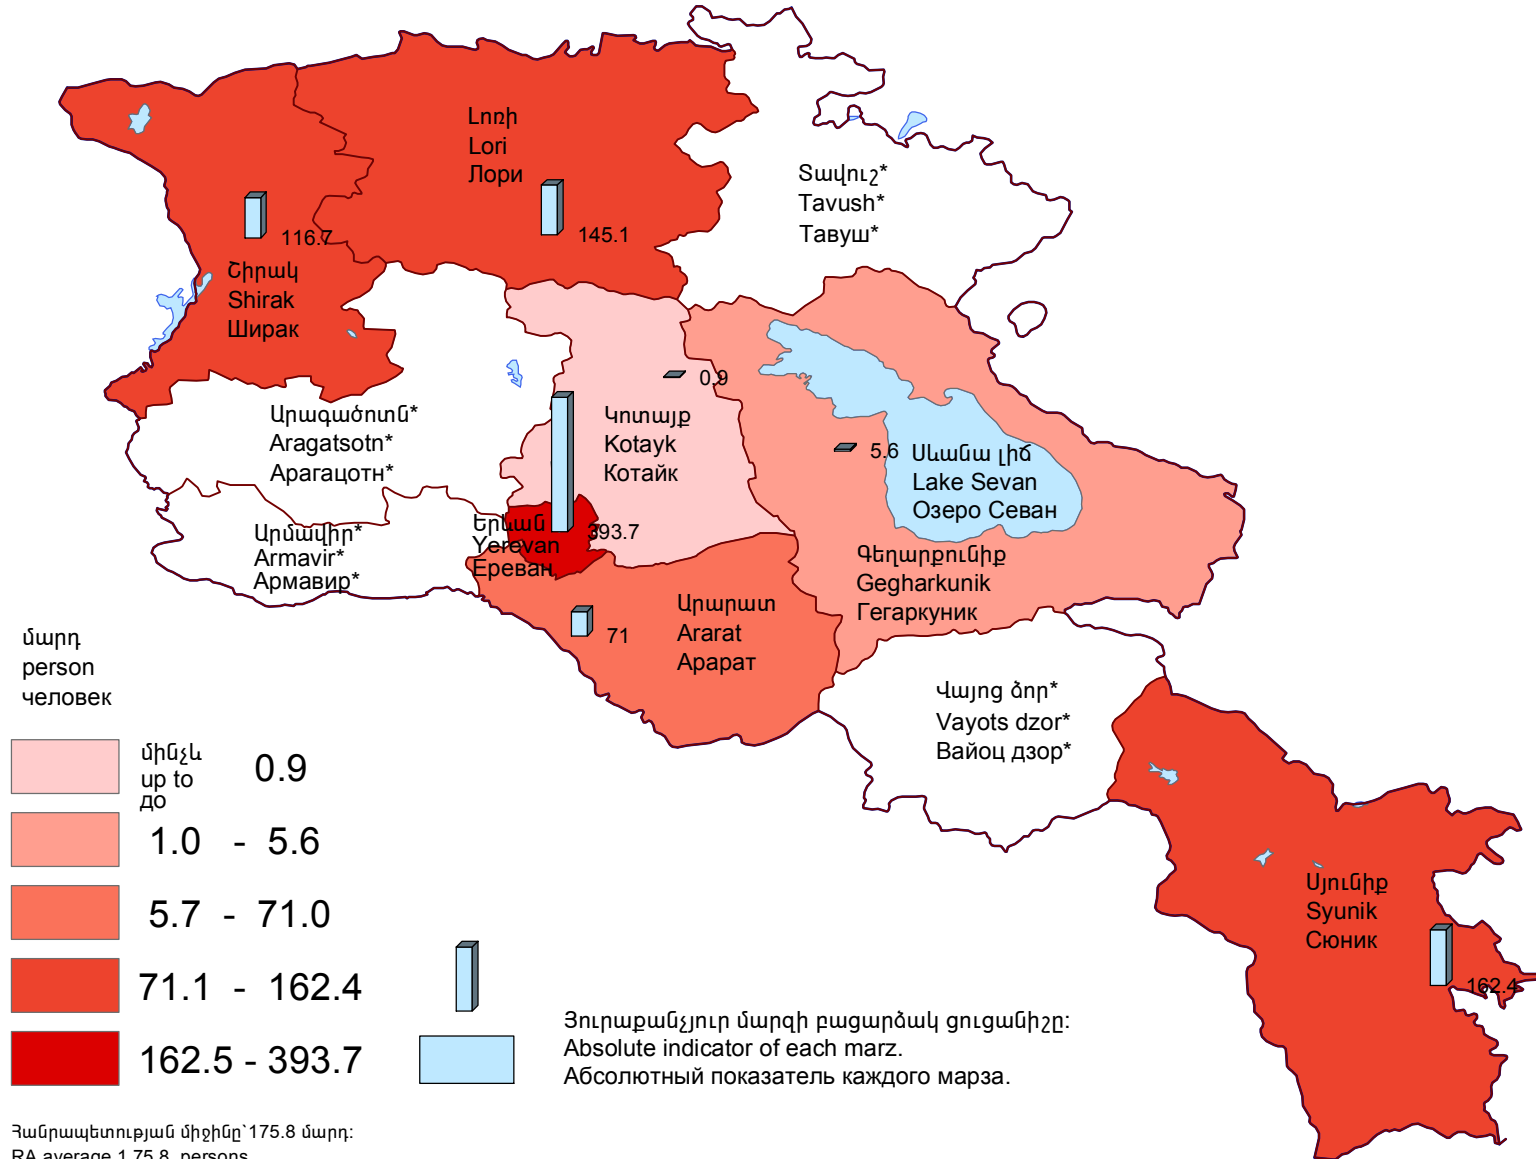

Հաճախումները թատրոն մարզի 1000 բնակչի հաշվով, 2016թ.
 Number of attendance to theatres per 1000 population of marz, 2016
 Число посещения в театры на 1000 человек населения марза, 2016г.

Հանրապետության միջինը՝ 175.8 մարդ:
 RA average 175.8 persons.
 Среднее по республике 175.8 человек.

*Մարզերում բացակայում են թատրոններ:
 *Theatres in the marzes are not available.
 *В марзах отсутствуют театры.