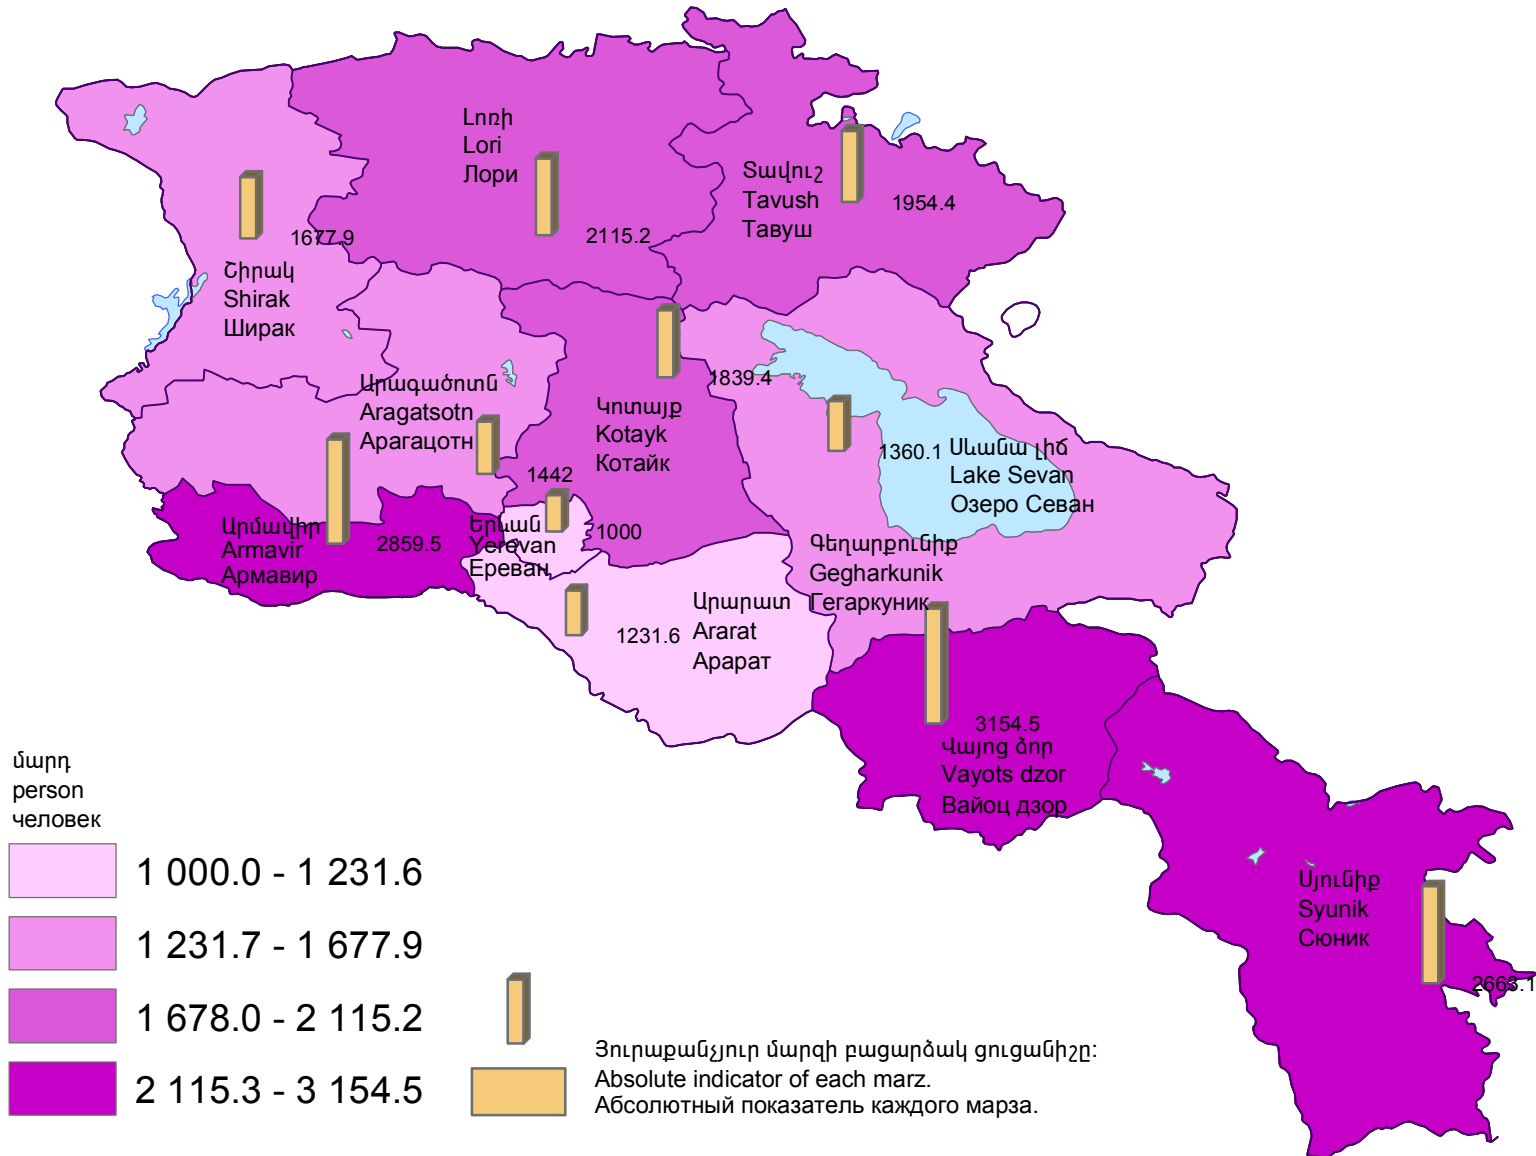

Հաճախումները գրադարան մարզի 1000 բնակչի հաշվով, 2016թ.
 Number of attendance to libraries per 1000 population of marz, 2016
 Число посещения в библиотеки на 1000 человек населения марза, 2016г.

Հանրապետության միջինը՝ 1 594.8 մարդ:
 RA average 1 594.8 persons.
 Среднее по республике 1 594.8 человек.