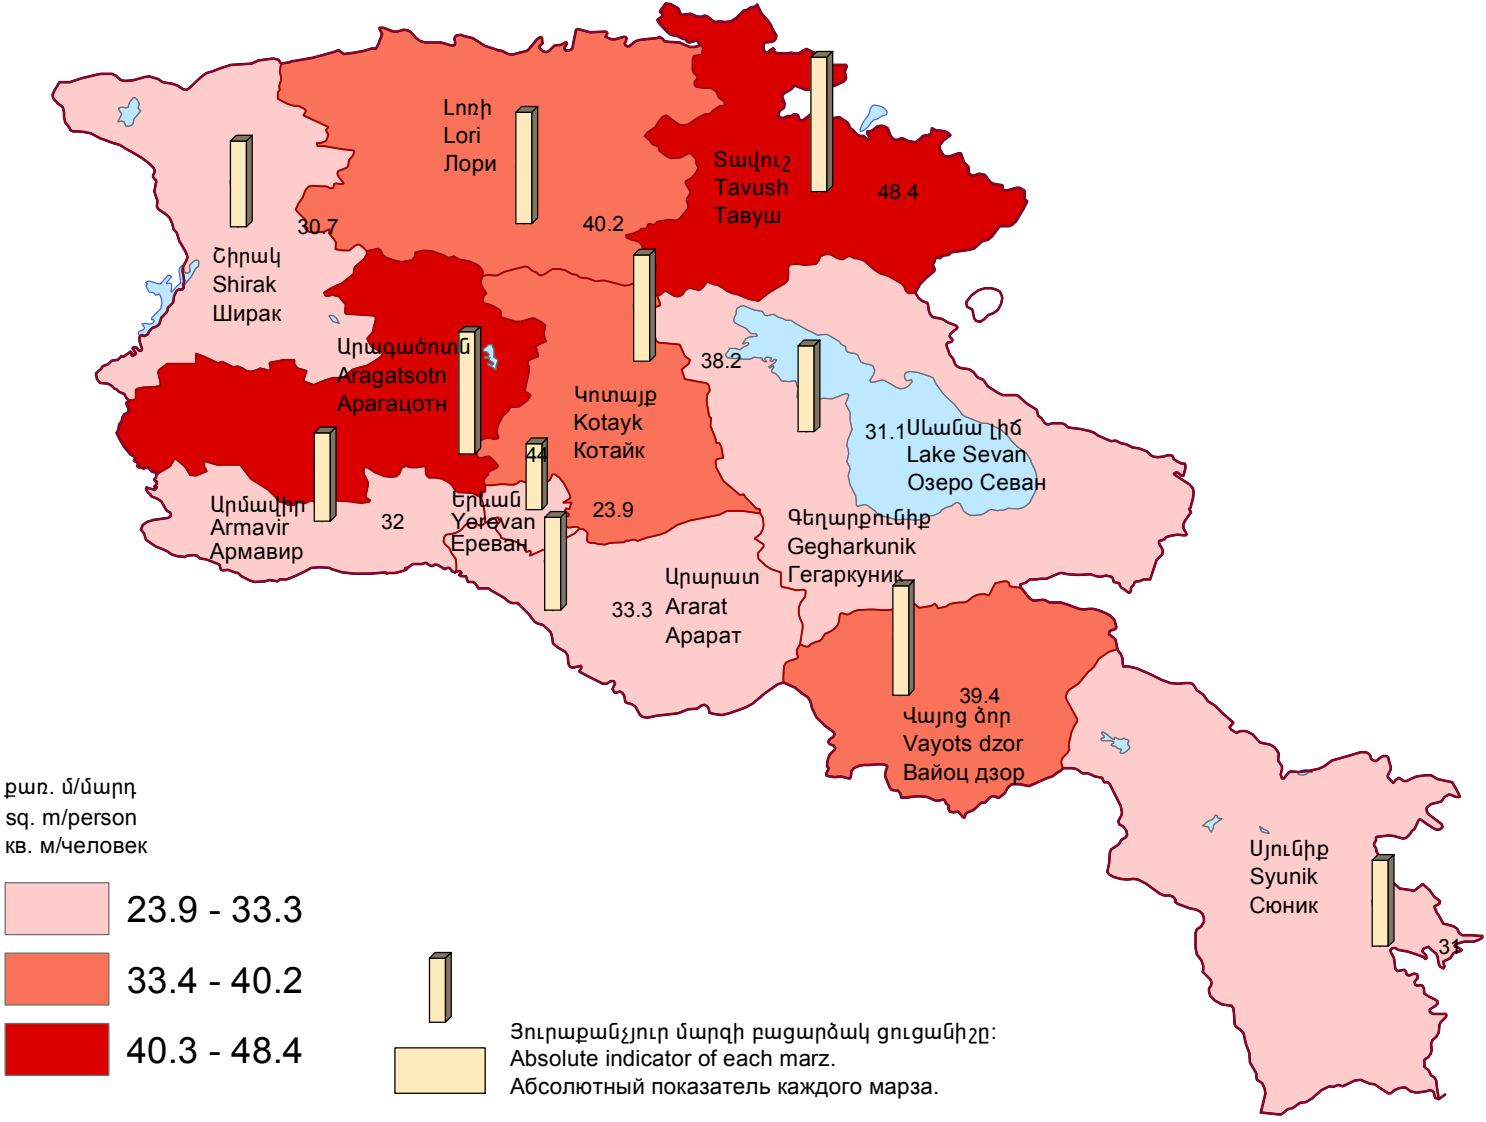

Մեկ բնակչի ապահովվածությունը բնակարանային ֆոնդի ընդհանուր մակերեսով, 2016թ. դեկտեմբերի 31-ի դրությամբ
 Total area of housing stock provided per inhabitant, as of December 31, 2016
 Обеспеченность одного жителя общей жилищной площадью, на 31 декабря 2016г.

քառ. մ/մարդ
 sq. m/person
 кв. м/человек

3D bar icon
 Յուրաքանչյուր մարզի բացարձակ ցուցանիշը:
 Absolute indicator of each marz.
 Абсолютный показатель каждого марза.

Հանրապետության միջինը՝ 31.4 քառ. մ/մարդ:
 RA average 31.4 sq. m/person.
 Среднее по республике 31.4 кв. м/человек.