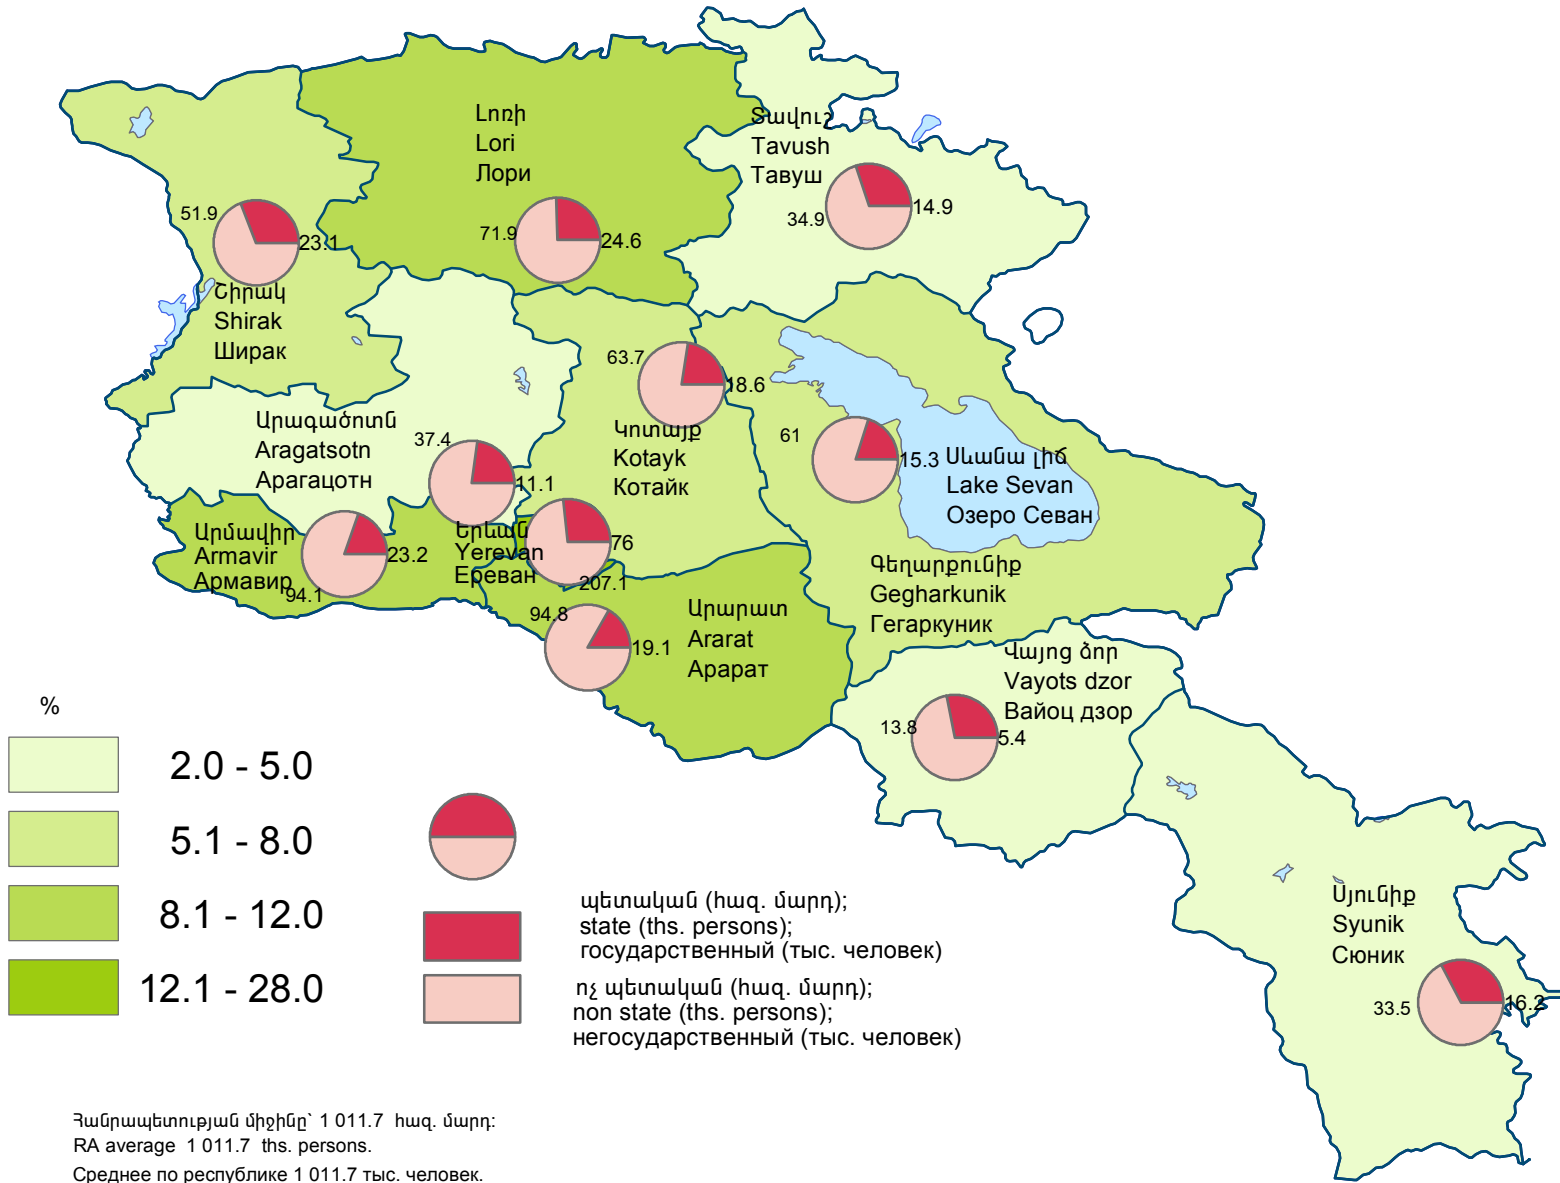

Ջրաղվածներն ըստ տնտեսության հատվածների (միջին տարեկան), 2017թ.
 Employed population by sectors of economy (average annual data), 2017
 Занятое населения по секторам экономики (среднегодовые данные), 2017г.

Տվյալների աղբյուրը աշխատուժի հետազոտություն
 The source of information Labour Force Survey
 Источник данных обследование рабочей силы .