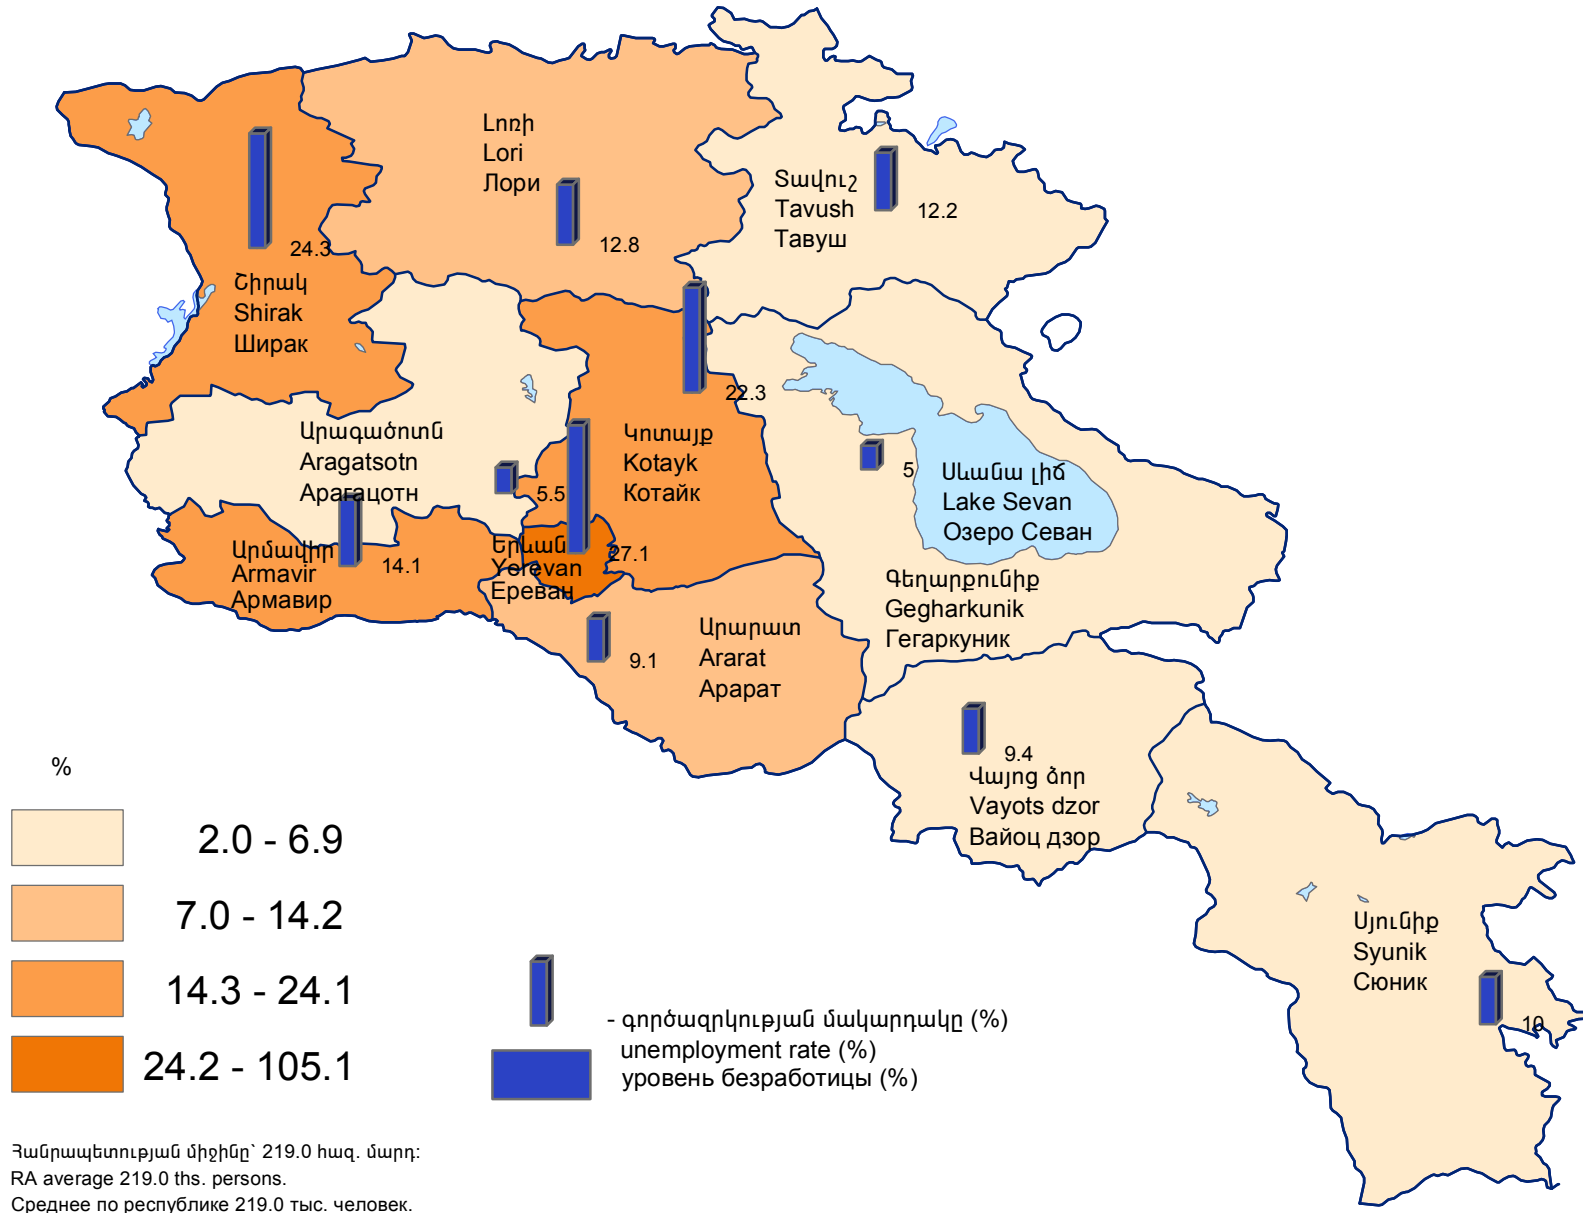

Գործազուրկները և գործազրկության մակարդակը (միջին տարեկան), 2017թ
 Unemployed population and unemployment rate (average annual data), 2017
 Безработные и уровень безработицы (среднегодовые данные), 2017г

Տվյալների աղբյուրը աշխատուժի հետազոտություն
 The source of information Labour Force Survey
 Источник данных обследование рабочей силы .